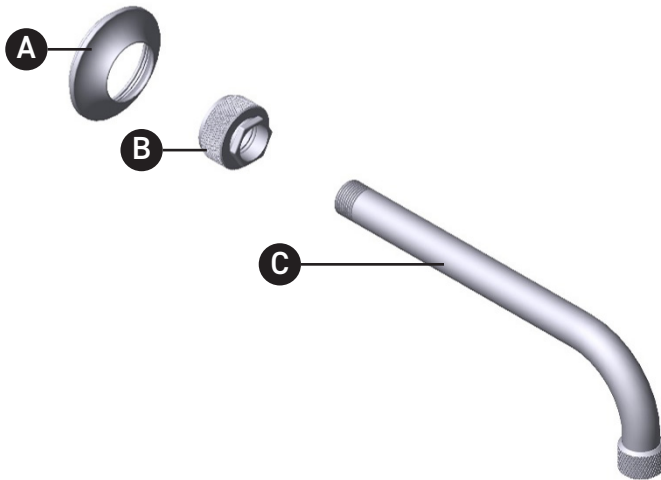

Riobel

PERRIN & ROWE
LONDON

victoria ⊕ albert

ROHL

PEDIR POR NÚMERO DE REFERENCIA

PIEZAS ILUSTRADAS

MB2045

Caño para bañera de montaje en pared Graceline

ID	Referencia del kit	Acabado
A	30182*	Ver más abajo
B	2-123.1*	Ver más abajo
C	2-124*	Ver más abajo

*Acabado determinado por el sufijo

Acabado	Descripción
APC	Cromo pulido
FB	Latón francés
MB	Negro mate
PN	Níquel pulido
SG	Oro satinado
STN	Níquel satinado