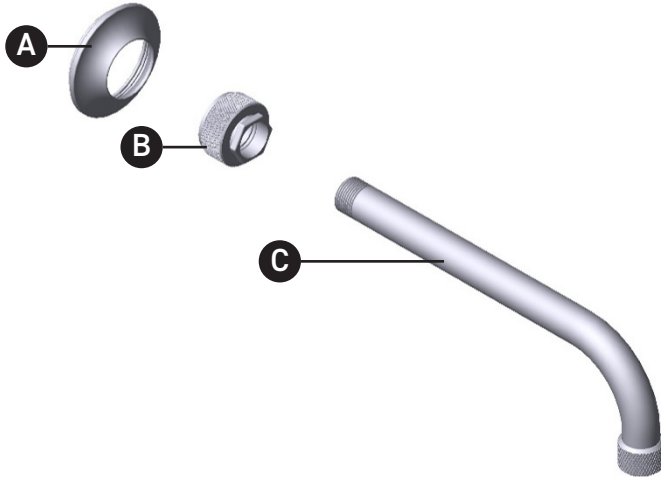

ORDER BY PART NUMBER

ILLUSTRATED PARTS

MB2045

Graceline Wall Mount Tub Spout

ID	Kit Number	Finish
A	30182*	See below
B	2-123.1*	See below
C	2-124*	See below

***Finish Determined by Suffix**

Finish	Description
APC	Polished Chrome
FB	French Brass
MB	Matte Black
PN	Polished Nickel
SG	Satin Gold
STN	Satin Nickel

Riobel

PERRIN & ROWE
LONDON

victoria ⊕ albert

ROHL

**VEUILLEZ EFFECTUER VOTRE COMMANDE
PAR NO DE RÉFÉRENCE**

ILLUSTRATIONS DES PIÈCES

MB2045

Bec de baignoire mural Graceline

Riobel

PERRIN & ROWE
LONDON

victoria ⊕ albert

ROHL

PEDIR POR NÚMERO DE REFERENCIA

PIEZAS ILUSTRADAS

MB2045

Caño para bañera de montaje en pared Graceline