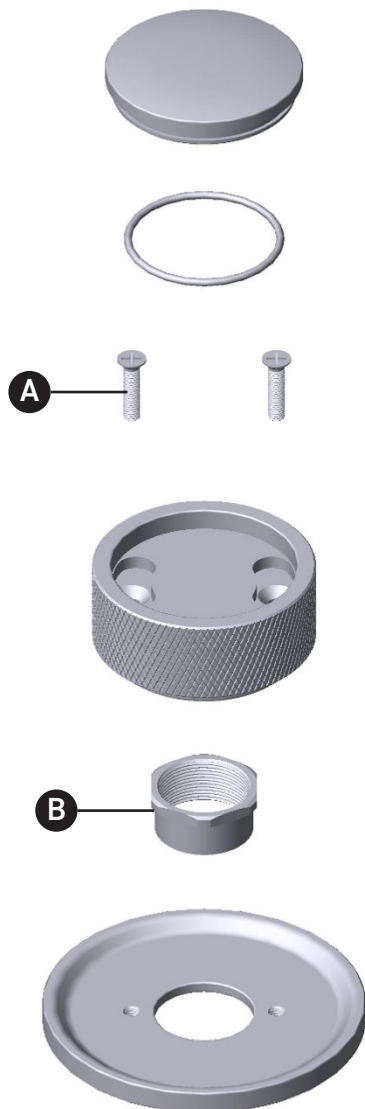

ORDER BY PART NUMBER

ILLUSTRATED PARTS

MB2051

Graceline® Trim For Volume Control

ID	Kit Number	Finish
A	92244*	See below
B	30211*	See below

*Finish Determined by Suffix

Finish	Description
APC	Polished Chrome
FB	French Brass
MB	Matte Black
PN	Polished Nickel
SG	Satin Gold
STN	Satin Nickel

Riobel

PERRIN & ROWE
 LONDON

victoria ⊕ albert®

ROHL

**VEUILLEZ EFFECTUER VOTRE COMMANDE
PAR NO DE RÉFÉRENCE**

ILLUSTRATIONS DES PIÈCES

MB2051

Garniture Graceline® pour le contrôle
du volume

ID	Référence du kit	Finition
A	92244*	Voir ci-dessous
B	30211*	Voir ci-dessous

*Finition déterminée par le Suffixe

Finition	Description
APC	Laiton poli
FB	Cuivres français
MB	Noir mat
PN	Nickel poli
SG	Or satiné
STN	Nickel satiné

ID	Referencia del kit	Acabado
A	92244*	Ver más abajo
B	30211*	Ver más abajo

*Acabado determinado por el sufijo

Acabado	Descripción
APC	Cromo pulido
FB	Latón francés
MB	Negro mate
PN	Níquel pulido
SG	Oro satinado
STN	Níquel satinado