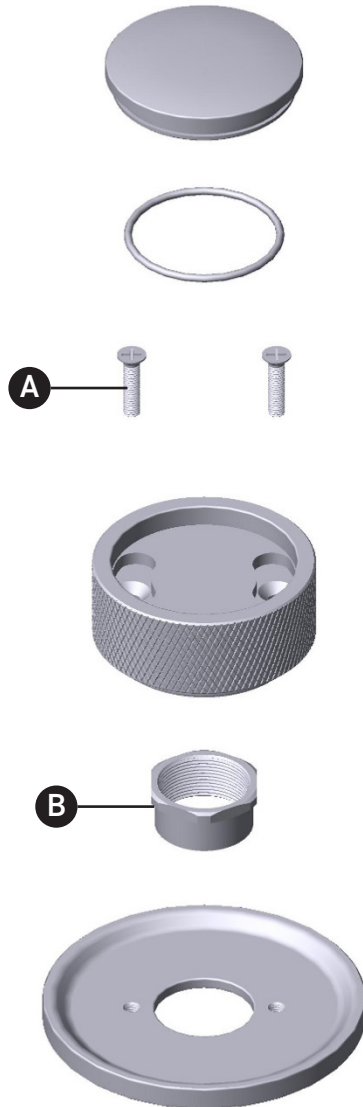

ORDER BY PART NUMBER

ILLUSTRATED PARTS

MB2051

Graceline® Trim For Volume Control

ID	Kit Number	Finish
A	92244*	See below
B	30211*	See below

*Finish Determined by Suffix

Finish	Description
APC	Polished Chrome
FB	French Brass
MB	Matte Black
PN	Polished Nickel
SG	Satin Gold
STN	Satin Nickel

ID	Référence du kit	Finition
A	92244*	Voir ci-dessous
B	30211*	Voir ci-dessous

*Finition déterminée par le Suffixe

Finition	Description
APC	Laiton poli
FB	Cuivres français
MB	Noir mat
PN	Nickel poli
SG	Or satiné
STN	Nickel satiné

Riobel

PERRIN & ROWE
LONDON

victoria ⊕ albert®

ROHL

PEDIR POR NÚMERO DE REFERENCIA

PIEZAS ILUSTRADAS

MB2051

Embellecedor Graceline® para control de volumen

ID	Referencia del kit	Acabado
A	92244*	Ver más abajo
B	30211*	Ver más abajo

*Acabado determinado por el sufijo

Acabado	Descripción
APC	Cromo pulido
FB	Latón francés
MB	Negro mate
PN	Níquel pulido
SG	Oro satinado
STN	Níquel satinado