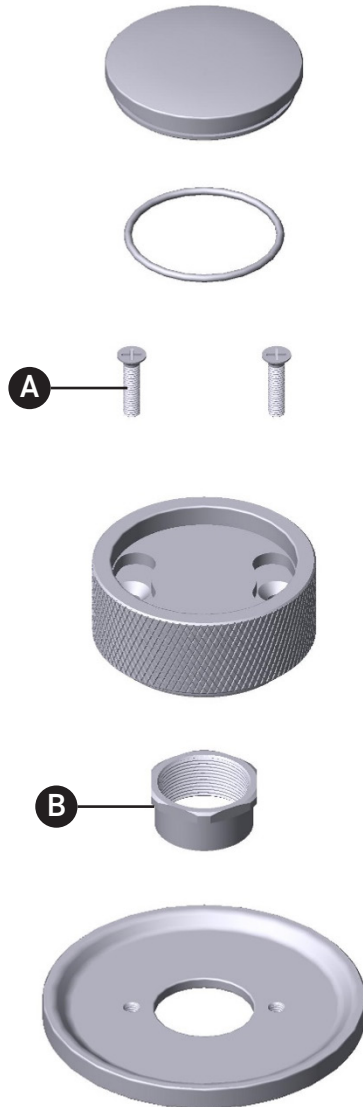

ORDER BY PART NUMBER

ILLUSTRATED PARTS

MB2051

Graceline® Trim For Volume Control

ID	Kit Number	Finish
A	92244*	See below
B	30211*	See below

*Finish Determined by Suffix

Finish	Description
APC	Polished Chrome
FB	French Brass
MB	Matte Black
PN	Polished Nickel
SG	Satin Gold
STN	Satin Nickel

Riobel

PERRIN & ROWE
 LONDON

victoria ⊕ albert®

ROHL

**VEUILLEZ EFFECTUER VOTRE COMMANDE
PAR NO DE RÉFÉRENCE**

ILLUSTRATIONS DES PIÈCES

MB2051

Garniture Graceline® pour le contrôle
du volume

ID	Référence du kit	Finition
A	92244*	Voir ci-dessous
B	30211*	Voir ci-dessous

*Finition déterminée par le Suffixe

Finition	Description
APC	Laiton poli
FB	Cuivres français
MB	Noir mat
PN	Nickel poli
SG	Or satiné
STN	Nickel satiné

ID	Referencia del kit	Acabado
A	92244*	Ver más abajo
B	30211*	Ver más abajo

*Acabado determinado por el sufijo

Acabado	Descripción
APC	Cromo pulido
FB	Latón francés
MB	Negro mate
PN	Níquel pulido
SG	Oro satinado
STN	Níquel satinado