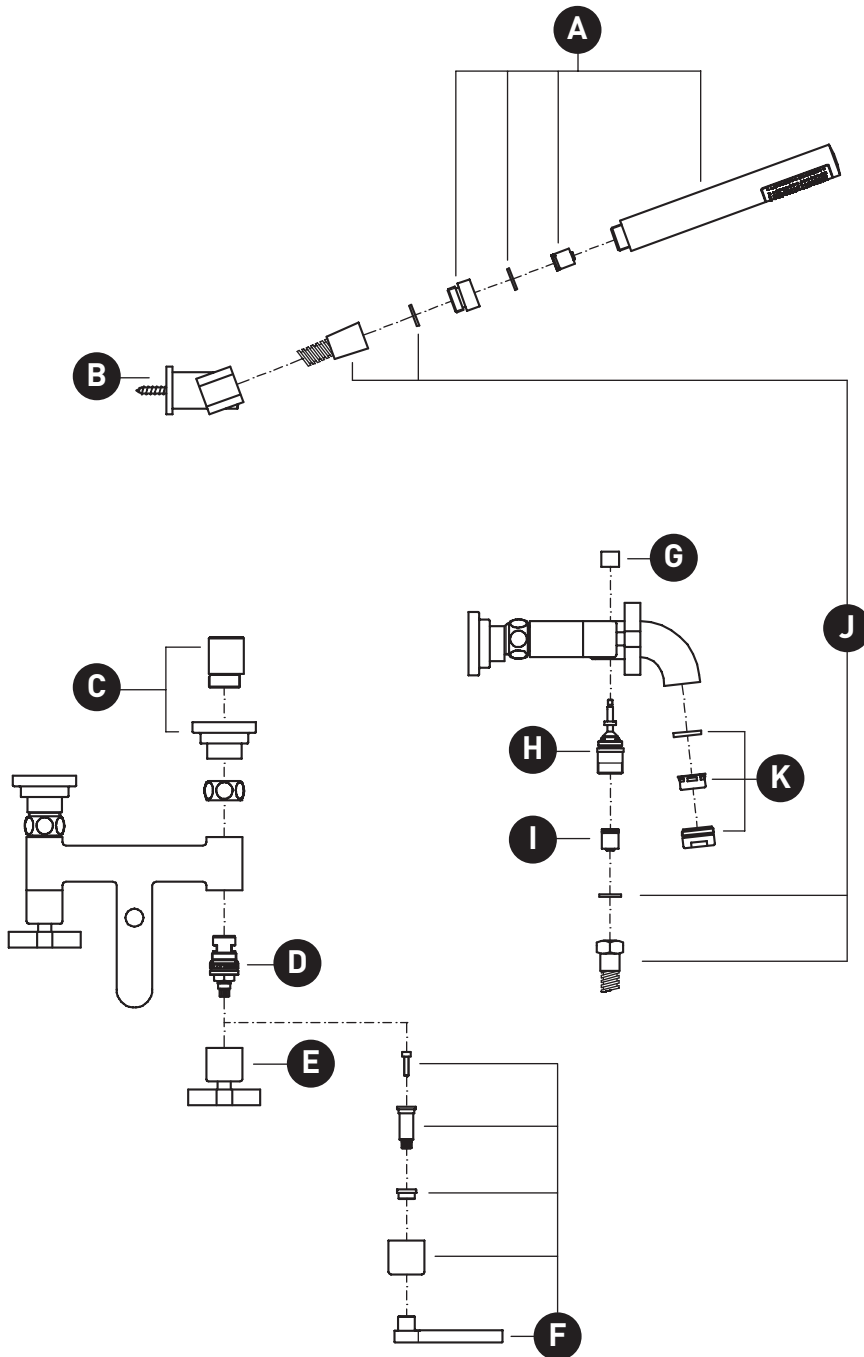

### A2202LM A2202XM

Lombardia® Exposed Wall Mount Tub Filler

ID	Kit Number	Finish
A	C7135A*	See below
B	C7136*	See below
C	C7240*	See below
D	C7075-2 (2x for Cross Handle)	N/A
	C7075-1 (C), C7075-2 (H) (for Lever Handle)	N/A
E	C7627*	See below
F	C7629*	See below
G	C3601/6*	See below
H	C7003V*	See below
I	C7076SR	N/A
J	C7097*	See below
K	C7081*	See below

### A2202LM A2202XM

Remplisseur de baignoire mural  
exposé Lombardia®

ID	Référence du kit	Finition
A	C7135A*	Voir ci-dessous
B	C7136*	Voir ci-dessous
C	C7240*	Voir ci-dessous
D	C7075-2 (2x pour poignée en croix)	N/A
	C7075-1 (C), C7075-2 (H) (pour poignée à levier)	N/A
E	C7627*	Voir ci-dessous
F	C7629*	Voir ci-dessous
G	C3601/6*	Voir ci-dessous
H	C7003V*	Voir ci-dessous
I	C7076SR	N/A
J	C7097*	Voir ci-dessous
K	C7081*	Voir ci-dessous

## PIEZAS ILUSTRADAS

### A2202LM A2202XM

Llenador de tina de montaje en pared expuesto Lombardia®

ID	Referencia del kit	Acabado
A	C7135A*	Ver más abajo
B	C7136*	Ver más abajo
C	C7240*	Ver más abajo
D	C7075-2 (2x para manija cruzada)	N/A
	C7075-1 (C), C7075-2 (H) (para manija de palanca)	N/A
E	C7627*	Ver más abajo
F	C7629*	Ver más abajo
G	C3601/6*	Ver más abajo
H	C7003V*	Ver más abajo
I	C7076SR	N/A
J	C7097*	Ver más abajo
K	C7081*	Ver más abajo