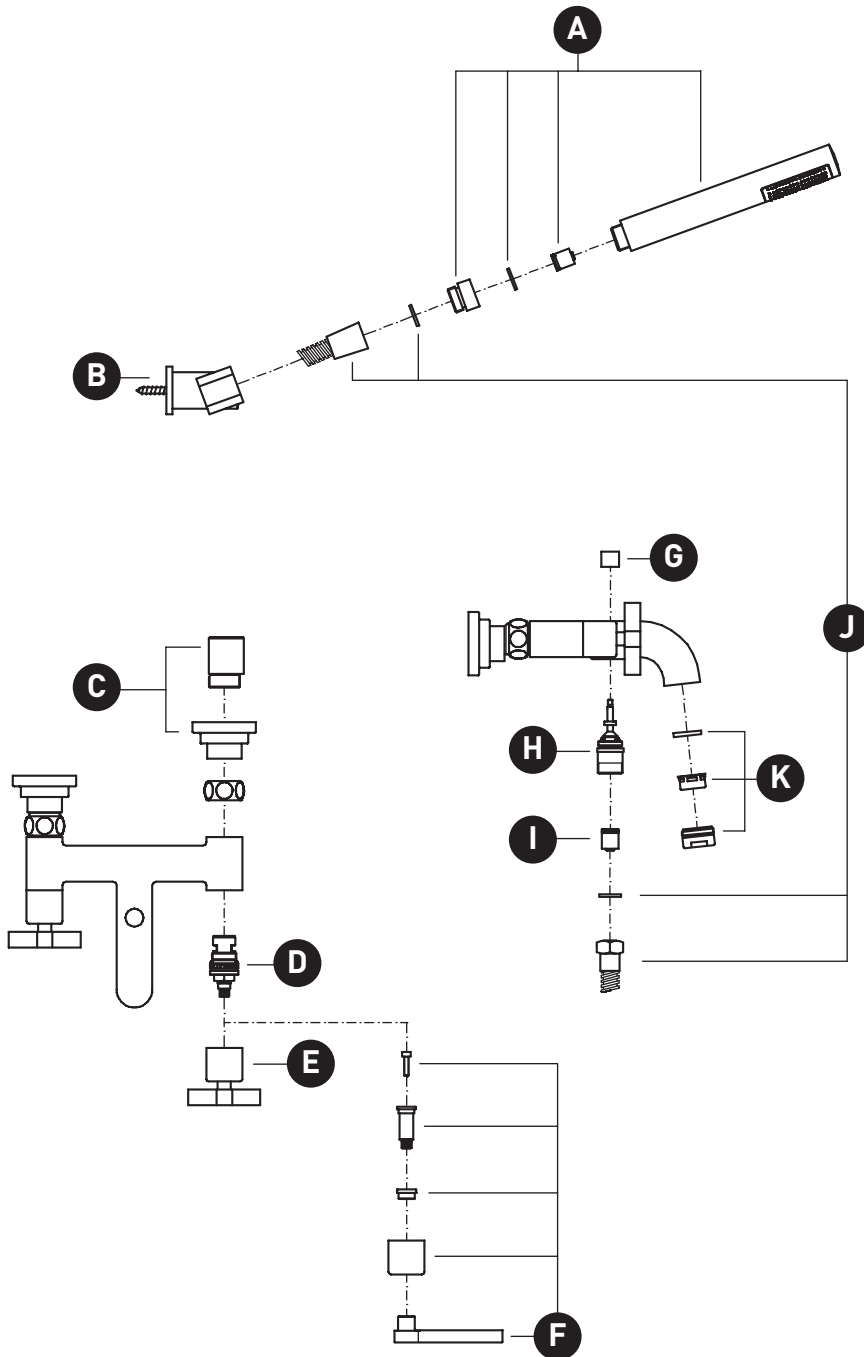

### A2202LM A2202XM

Lombardia® Exposed Wall Mount Tub Filler

ID	Kit Number	Finish
A	C7135A*	See below
B	C7136*	See below
C	C7240*	See below
D	C7075-2 (2x for Cross Handle)	N/A
	C7075-1 (C), C7075-2 (H) (for Lever Handle)	N/A
E	C7627*	See below
F	C7629*	See below
G	C3601/6*	See below
H	C7003V*	See below
I	C7076SR	N/A
J	C7097*	See below
K	C7081*	See below

## ILLUSTRATIONS DES PIÈCES

### A2202LM A2202XM

Remplisseur de baignoire mural  
exposé Lombardia®

ID	Référence du kit	Finition
A	C7135A*	Voir ci-dessous
B	C7136*	Voir ci-dessous
C	C7240*	Voir ci-dessous
D	C7075-2 (2x pour poignée en croix)	N/A
	C7075-1 (C), C7075-2 (H) (pour poignée à levier)	N/A
E	C7627*	Voir ci-dessous
F	C7629*	Voir ci-dessous
G	C3601/6*	Voir ci-dessous
H	C7003V*	Voir ci-dessous
I	C7076SR	N/A
J	C7097*	Voir ci-dessous
K	C7081*	Voir ci-dessous