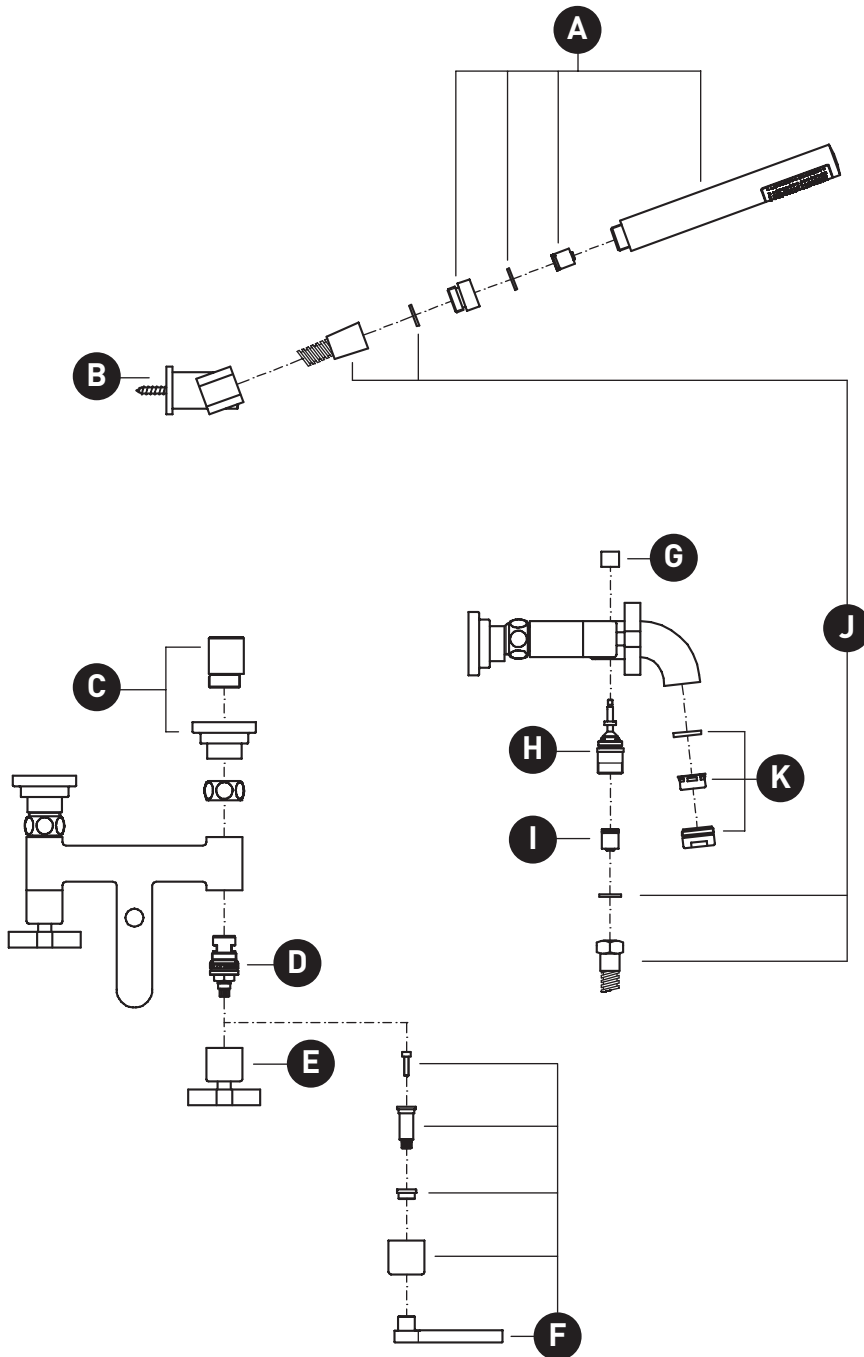

ORDER BY PART NUMBER

## ILLUSTRATED PARTS

### A2202LM A2202XM

Lombardia® Exposed Wall Mount Tub Filler

ID	Kit Number	Finish
A	C7135A*	See below
B	C7136*	See below
C	C7240*	See below
D	C7075-2 (2x for Cross Handle)	N/A
	C7075-1 (C), C7075-2 (H) (for Lever Handle)	N/A
E	C7627*	See below
F	C7629*	See below
G	C3601/6*	See below
H	C7003V*	See below
I	C7076SR	N/A
J	C7097*	See below
K	C7081*	See below

### A2202LM A2202XM

Remplisseur de baignoire mural  
exposé Lombardia®

ID	Référence du kit	Finition
A	C7135A*	Voir ci-dessous
B	C7136*	Voir ci-dessous
C	C7240*	Voir ci-dessous
D	C7075-2 (2x pour poignée en croix)	N/A
	C7075-1 (C), C7075-2 (H) (pour poignée à levier)	N/A
E	C7627*	Voir ci-dessous
F	C7629*	Voir ci-dessous
G	C3601/6*	Voir ci-dessous
H	C7003V*	Voir ci-dessous
I	C7076SR	N/A
J	C7097*	Voir ci-dessous
K	C7081*	Voir ci-dessous