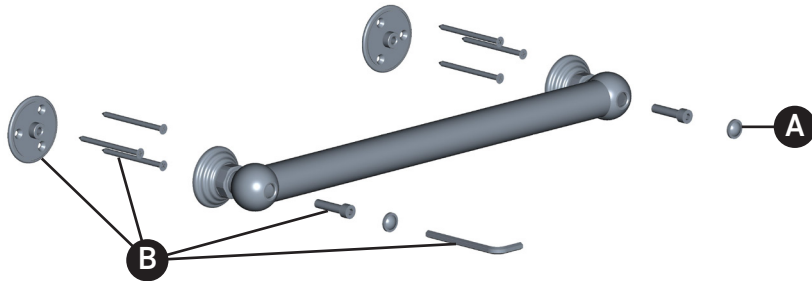

ROHL

PEDIR POR NÚMERO DE REFERENCIA

PIEZAS ILUSTRADAS

1260/1261/1262

1260 - Barra de apoyo decorativa de 18"

1261 - Barra de apoyo decorativa de 24"

1262 - Barra de apoyo decorativa de 36"

ID	Referencia del kit	Acabado
A	PLA0002*	Ver más abajo
B	KIT00038	N/A

*Acabado determinado por el sufijo

Acabado	Descripción
APC	Cromo pulido
IB	Latón italiana
PN	Níquel pulido
STN	Níquel satinado
SUB	Latón satinado sin lacar
TCB	Latón toscano

Para garantía o información adicional, comuníquese con: