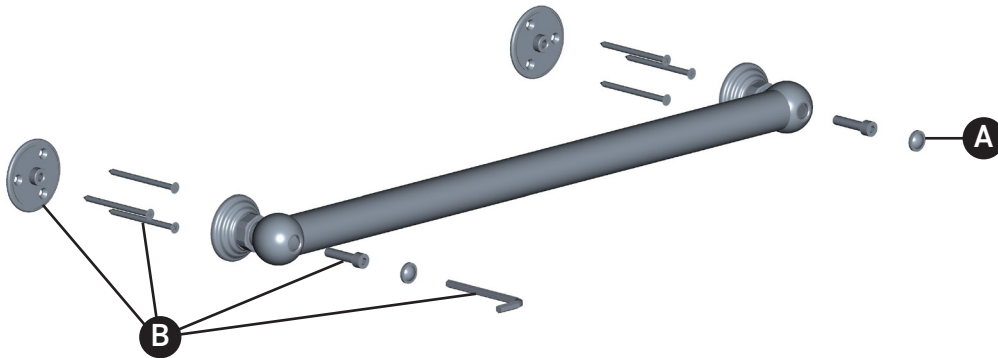

ROHL

PEDIR POR NÚMERO DE REFERENCIA

PIEZAS ILUSTRADAS

1260/1261/1262

1260 - Barra de apoyo decorativa de 18"

1261 - Barra de apoyo decorativa de 24"

1262 - Barra de apoyo decorativa de 36"

ID	Referencia del kit	Acabado
A	PLA0002*	Ver más abajo
B	KIT00038	N/A

*Acabado determinado por el sufijo

Acabado	Descripción
APC	Cromo pulido
IB	Latón italiana
PN	Níquel pulido
STN	Níquel satinado
SUB	Latón satinado sin lacar
TCB	Latón toscano

Para garantía o información adicional, comuníquese con: