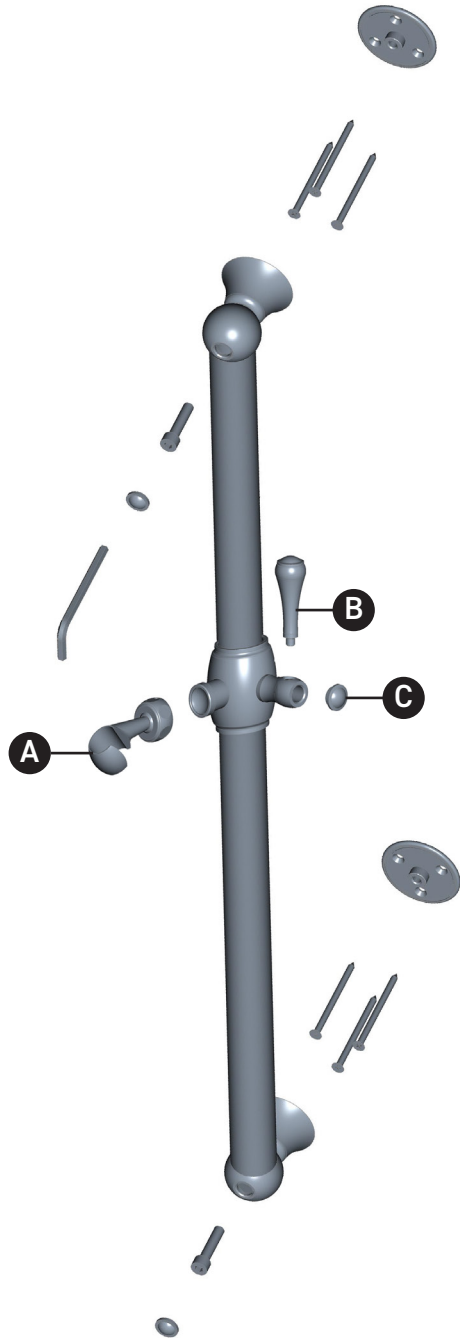

ORDER BY PART NUMBER

ILLUSTRATED PARTS

1271

24" Grab Bar With Handshower Slide Rail

ID	Kit Number	Finish
A*	WFORY-0	See below
B*	OLEV0002	See below
C*	WPLF18071	See below

***Finish Determined by Suffix**

Finish	Description
APC	Polished Chrome
IB	Italian Brass
PN	Polished Nickel
STN	Satin Nickel
SUB	Satin Unlacquered Brass
TCB	Tuscan Brass
ULB	Unlacquered Brass

ONTARIO
houseofrohl.ca/support
1-800-287-5354

VEUILLEZ EFFECTUER VOTRE COMMANDE
PAR NO DE RÉFÉRENCE

ILLUSTRATIONS DES PIÈCES

1271

Barre d'appui de 24" avec rail coulissant
pour douchette

ID	Référence du kit	Finition
A*	WFORY-0	Voir ci-dessous
B*	OLEV0002	Voir ci-dessous
C*	WPLF18071	Voir ci-dessous

PEDIR POR NÚMERO DE REFERENCIA

PIEZAS ILUSTRADAS

1271

Barra de apoyo de 24" con riel deslizante para ducha de mano

ID	Referencia del kit	Acabado
A*	WFORY-O	Ver más abajo
B*	OLEV0002	Ver más abajo
C*	WPLF18071	Ver más abajo