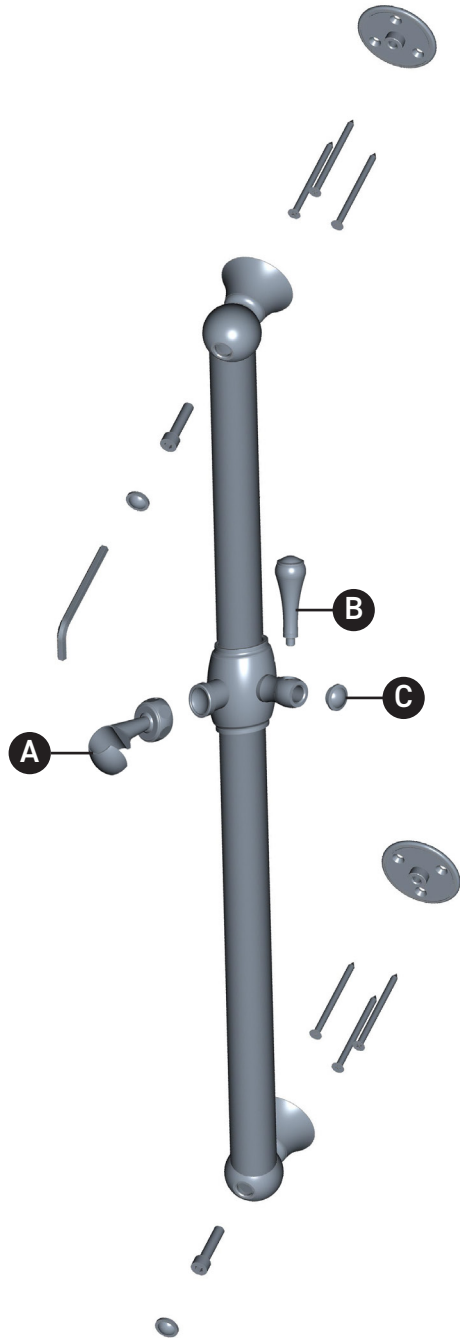

ORDER BY PART NUMBER

ILLUSTRATED PARTS

1271

24" Grab Bar With Handshower Slide Rail

ID	Kit Number	Finish
A*	WFORY-0	See below
B*	OLEV0002	See below
C*	WPLF18071	See below

***Finish Determined by Suffix**

Finish	Description
APC	Polished Chrome
IB	Italian Brass
PN	Polished Nickel
STN	Satin Nickel
SUB	Satin Unlacquered Brass
TCB	Tuscan Brass
ULB	Unlacquered Brass

ONTARIO
houseofrohl.ca/support
1-800-287-5354

VEUILLEZ EFFECTUER VOTRE COMMANDE
PAR NO DE RÉFÉRENCE

ILLUSTRATIONS DES PIÈCES

1271

Barre d'appui de 24" avec rail coulissant
pour douchette

ID	Référence du kit	Finition
A*	WFORY-0	Voir ci-dessous
B*	OLEV0002	Voir ci-dessous
C*	WPLF18071	Voir ci-dessous

***Finition déterminée par le Suffixe**

Finition	Description
APC	Chrome poli
IB	Laiton Italien
PN	Nickel poli
STN	Nickel satiné
SUB	Laiton non laqué satiné
TCB	Laiton toscan
ULB	Laiton non laqué

For warranty or additional information, contact:

PEDIR POR NÚMERO DE REFERENCIA

PIEZAS ILUSTRADAS

1271

Barra de apoyo de 24" con riel deslizante para ducha de mano

ID	Referencia del kit	Acabado
A*	WFORY-O	Ver más abajo
B*	OLEV0002	Ver más abajo
C*	WPLF18071	Ver más abajo