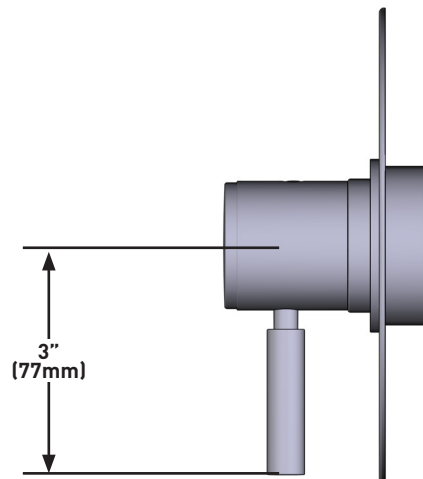

ESPECIFICACIONES

DESCRIPCIÓN

- Solo con control de temperatura
- La válvula se vende por separado
- Ordene la válvula termostática de 3/4" No 1005N
- Se requiere válvula con control(es) de volumen

ESTÁNDARES

- ASME A112.18.1

GARANTÍA

- La mayoría de los productos o piezas cuentan con "Garantías Limitadas" por defectos de fabricación. A los clientes en EE. UU. se les recomienda visitar houseofrohl.com/support y a los clientes en Canadá, houseofrohl.ca/support, para consultar las condiciones completas de la garantía de los productos y acabados.

RIU™

Moldura termostática de 3/4" sin control de volumen

MODELOS: TRU13W1LM

UPC®

For warranty or additional information, contact:

US Customers

U.S.A.
houseofrohl.com/support
1-800-777-9762

QUEBEC / MARITIMES / WESTERN CANADA
QUÉBEC / MARITIMOS / OUEST CANADIEN
QUEBEC / MARITIMOS / CANADA OCCIDENTAL
houseofrohl.ca/support
1-866-473-8442

Canadian Customers

ONTARIO
houseofrohl.ca/support
1-800-287-5354

Riobel

PERRIN & ROWE
LONDON

victoria ⊕ albert®

ROHL