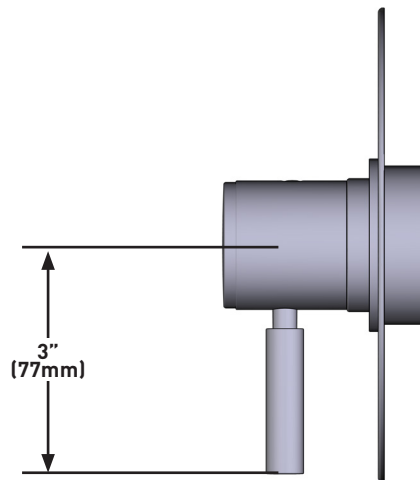

SPÉCIFICATIONS

DESCRIPTION

- Avec contrôle de la température seulement
- Soupape de plomberie brute vendue séparément
- Commander la soupape de plomberie brute thermostatique de ¾ po no 1005N
- Soupape(s) de contrôle du débit requise(s)

CERTIFICATIONS

- ASME A112.18.1

GARANTIE

- La plupart des produits ou pièces comprend des «garanties limitées» contre les défauts de fabrication. Pour les clients des États-Unis : veuillez consulter houseofrohl.com/support; Pour les clients du Canada : veuillez consulter houseofrohl.ca/support pour connaître les conditions complètes de la garantie des produits et finis.

Garniture de soupape thermostatique de ¾ po, sans contrôle du débit

MODÈLES : TRU13W1LM

UPC®

For warranty or additional information, contact:

US Customers

U.S.A.
houseofrohl.com/support
1-800-777-9762

QUEBEC / MARITIMES / WESTERN CANADA
QUÉBEC / MARITIMES / OUEST CANADIEN
QUEBEC / MARITIMOS / CANADA OCCIDENTAL
houseofrohl.ca/support
1-866-473-8442

Canadian Customers

ONTARIO
houseofrohl.ca/support
1-800-287-5354