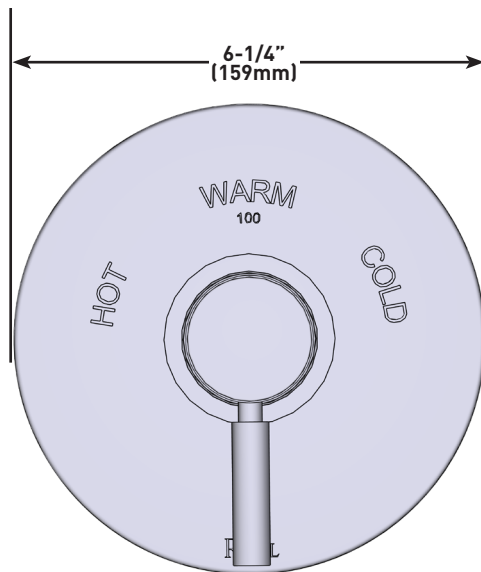

SPÉCIFICATIONS

DESCRIPTION

- Avec contrôle de la température seulement
- Soupape de plomberie brute vendue séparément
- Commander la soupape de plomberie brute thermostatique de ¾ po no 1005N
- Soupape(s) de contrôle du débit requise(s)

CERTIFICATIONS

- ASME A112.18.1

GARANTIE

- La plupart des produits ou pièces comprend des «garanties limitées» contre les défauts de fabrication. Pour les clients des États-Unis : veuillez consulter houseofrohl.com/support; Pour les clients du Canada : veuillez consulter houseofrohl.ca/support pour connaître les conditions complètes de la garantie des produits et finis.

Garniture de soupape thermostatique de ¾ po, sans contrôle du débit

MODÈLES : TRU13W1LM

UPC®

For warranty or additional information, contact:

US Customers

U.S.A.
houseofrohl.com/support
1-800-777-9762

QUEBEC / MARITIMES / WESTERN CANADA
QUÉBEC / MARITIMES / OUEST CANADIEN
QUEBEC / MARITIMOS / CANADA OCCIDENTAL
houseofrohl.ca/support
1-866-473-8442

Canadian Customers

ONTARIO
houseofrohl.ca/support
1-800-287-5354