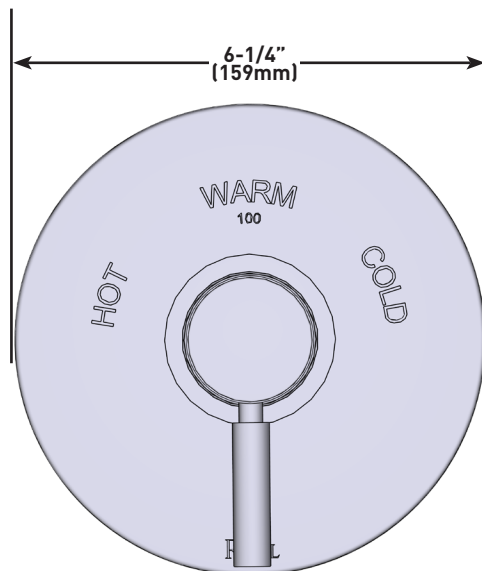

ESPECIFICACIONES

DESCRIPCIÓN

- Solo con control de temperatura
- La válvula se vende por separado
- Ordene la válvula termostática de 3/4" No 1005N
- Se requiere válvula con control(es) de volumen

ESTÁNDARES

- ASME A112.18.1

GARANTÍA

- La mayoría de los productos o piezas cuentan con "Garantías Limitadas" por defectos de fabricación. A los clientes en EE. UU. se les recomienda visitar houseofrohl.com/support y a los clientes en Canadá, houseofrohl.ca/support, para consultar las condiciones completas de la garantía de los productos y acabados.

RIU™

Moldura termostática de 3/4" sin control de volumen

MODELOS: TRU13W1LM

UPC®

For warranty or additional information, contact:

US Customers

U.S.A.
houseofrohl.com/support
1-800-777-9762

QUEBEC / MARITIMES / WESTERN CANADA
QUÉBEC / MARITIMOS / OUEST CANADIEN
QUEBEC / MARITIMOS / CANADA OCCIDENTAL
houseofrohl.ca/support
1-866-473-8442

Canadian Customers

ONTARIO
houseofrohl.ca/support
1-800-287-5354

Riobel

PERRIN & ROWE
LONDON

victoria ⊕ albert®

ROHL