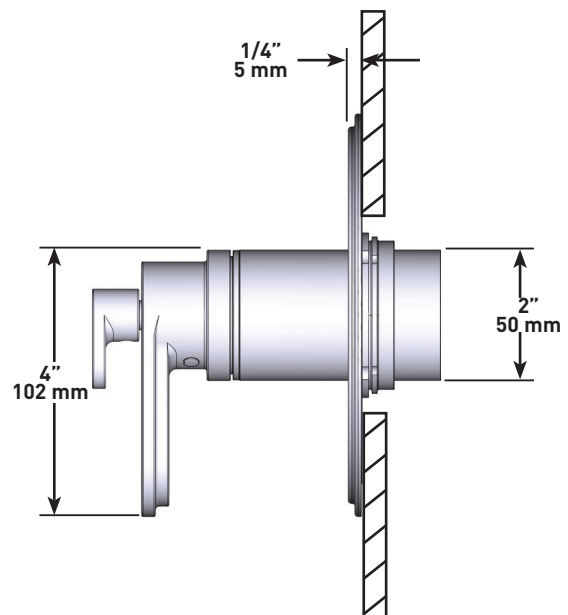

For warranty or additional information, contact:

US Customers

U.S.A.
houseofrohl.com/support
1-800-777-9762

QUEBEC / MARITIMES / WESTERN CANADA
QUÉBEC / MARITIMES / OUEST CANADIEN
QUEBEC / MARITIMOS / CANADA OCCIDENTAL
houseofrohl.ca/support
1-866-473-8442

Canadian Customers

ONTARIO
houseofrohl.ca/support
1-800-287-5354