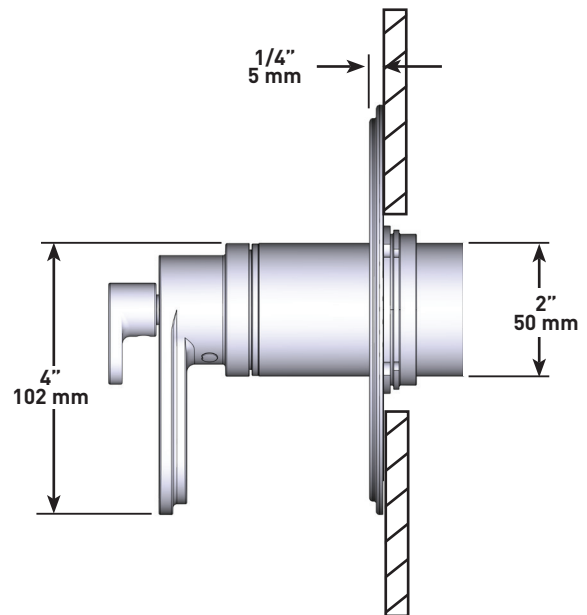

ARCA

Garniture pour valve coaxiale, Type T/P (thermostatique/pression équilibrée), à 2 voies

MODÈLES : TAA23 Séries

For warranty or additional information, contact:

US Customers

U.S.A.
houseofrohl.com/support
1-800-777-9762