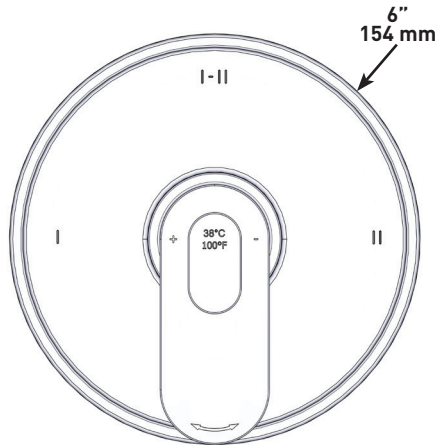

FLOW

- 24 L/min, 6.3 gpm (US) @60psi
- Type TP - For use with shower heads rated at 7L/min (1.8 gpm) or higher

STANDARDS

- CSA B125.1 / ASME A112.18.1
- ASSE 1016
- ADA

WARRANTY

- Most products or parts carry "Limited Warranties" against manufacturing defects. For US customers please visit houseofrohl.com/support and for Canadian customers please visit houseofrohl.ca/support for complete product and finish warranty.

ESPECIFICACIONES

DESCRIPCIÓN

- 4 posiciones compartidas (OFF, 1, 1 y 2, 2)
- Cartucho coaxial termostático/de equilibrio de presión con válvulas de retención
- Accesorio básico R23, R23-SPEX o R23-EX
- requerido para completar

FLUJO

- 24 L/min, 6.3 gpm (US) 60psi
- Tipo T/P - Para usar con regaderas de 7 L/min (1.8 gpm) o más

ESTÁNDARES

- CSA B125.1 / ASME A112.18.1
- ASSE 1016
- ADA

GARANTÍA

- La mayoría de los productos o piezas cuentan con "Garantías Limitadas" por defectos de fabricación. A los clientes en EE. UU. se les recomienda visitar houseofrohl.com/support y a los clientes en Canadá, houseofrohl.ca/support, para consultar las condiciones completas de la garantía de los productos y acabados.

ARCA

Moldura de válvula coaxial tipo T/P (termostático / de equilibrio de presión) de 2 vías

MODELOS: TAA23 SERIE

For warranty or additional information, contact:

US Customers

U.S.A.
houseofrohl.com/support
1-800-777-9762