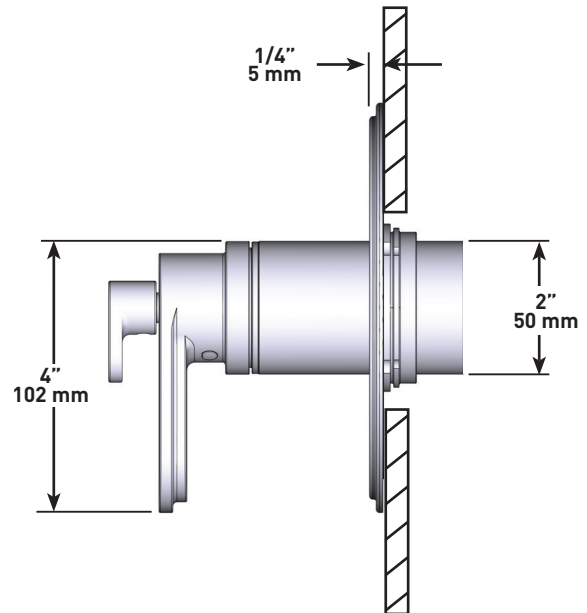

ARCA

Moldura de válvula coaxial tipo T/P (termostático / de equilibrio de presión) de 2 vías

MODELOS: TAA23 SERIE

For warranty or additional information, contact:

US Customers

U.S.A.
houseofrohl.com/support
1-800-777-9762