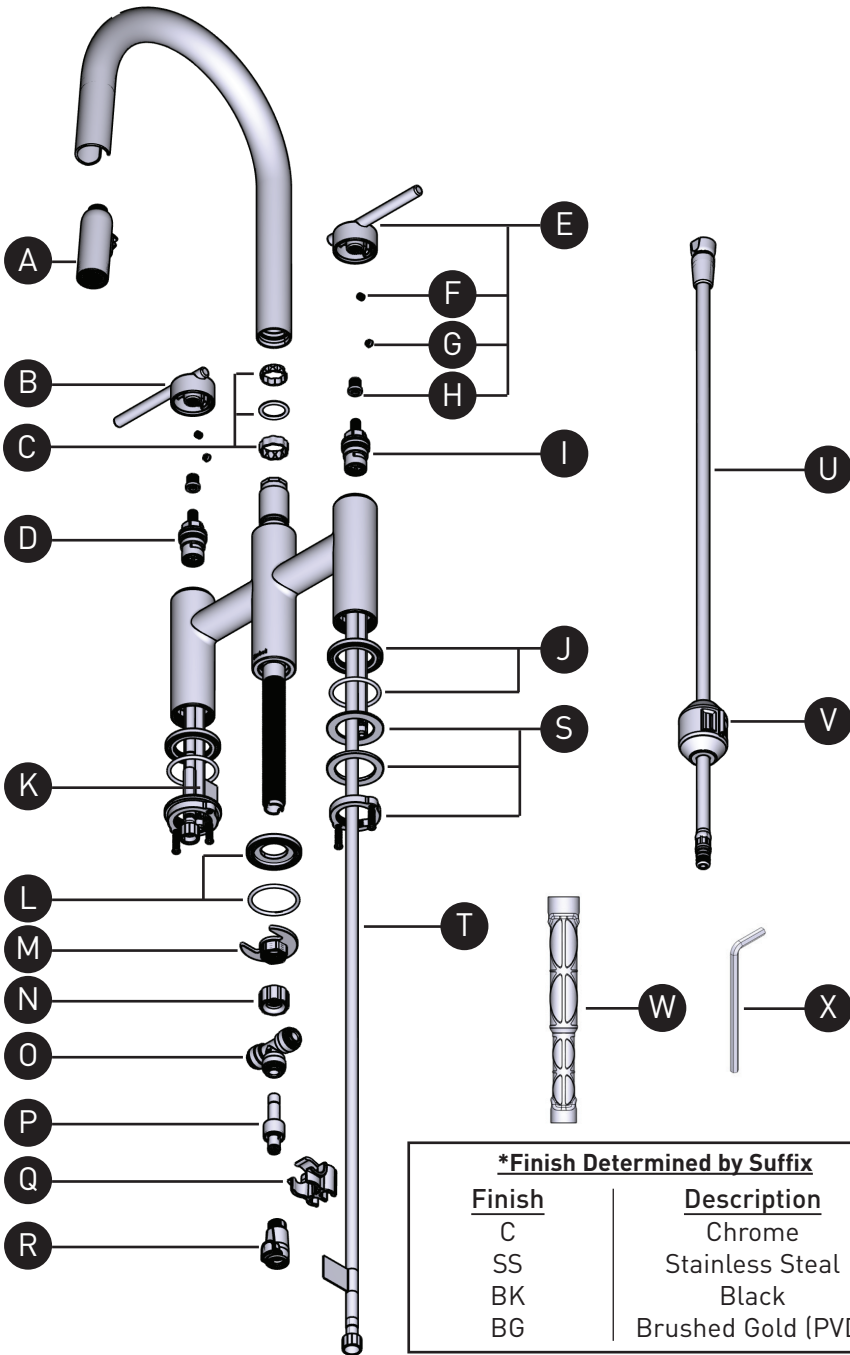

ORDER BY PART NUMBER

ILLUSTRATED PARTS

LT400

LATERAL

Kitchen faucet with spray

ID	Kit Number	Finish
A	4-381	N/A
*B	210110	See below
C	7-489	N/A
D	401-079	N/A
*E	210115	See below
F	152-050	N/A
*G	003-030	See below
H	306-266	N/A
I	401-080	N/A
*J	210460	See below
K	7-040 (x2)	N/A
*L	2-605	See below
M	7-462	N/A
N	330-285	N/A
O	7-328	N/A
P	306-140	N/A
Q	390-640	N/A
R	7-443	N/A
S	7-472 (x2)	N/A
T	7-108 (x2)	N/A
U	7-200	N/A
V	9-528	N/A
W	500-009	N/A
X	505-025	N/A

ONTARIO
houseofrohl.ca/support
1-800-287-5354

VEUILLEZ EFFECTUER VOTRE COMMANDE
PAR NO DE RÉFÉRENCE

ILLUSTRATIONS DES PIÈCES

LT400

LATERAL

Robinet de cuisine avec douchette

ID	Référence du kit	Finition
A	4-381	N/A
*B	210110	Voir ci-dessous
C	7-489	N/A
D	401-079	N/A
*E	210115	Voir ci-dessous
F	152-050	N/A
*G	003-030	Voir ci-dessous
H	306-266	N/A
I	401-080	N/A
*J	210460	Voir ci-dessous
K	7-040 (x2)	N/A
*L	2-605	Voir ci-dessous
M	7-462	N/A
N	330-285	N/A
O	7-328	N/A
P	306-140	N/A
Q	390-640	N/A
R	7-443	N/A
S	7-472 (x2)	N/A
T	7-108 (x2)	N/A
U	7-200	N/A
V	9-528	N/A
W	500-009	N/A
X	505-025	N/A

ONTARIO
houseofrohl.ca/support
1-800-287-5354

PEDIR POR NÚMERO DE REFERENCIA

PIEZAS ILUSTRADAS

LT400

LATERAL

Llave de cocina con rociador

ID	Referencia del kit	Acabado
A	4-381	N/A
*B	210110	Ver más abajo
C	7-489	N/A
D	401-079	N/A
*E	210115	Ver más abajo
F	152-050	N/A
*G	003-030	Ver más abajo
H	306-266	N/A
I	401-080	N/A
*J	210460	Ver más abajo
K	7-040 (x2)	N/A
*L	2-605	Ver más abajo
M	7-462	N/A
N	330-285	N/A
O	7-328	N/A
P	306-140	N/A
Q	390-640	N/A
R	7-443	N/A
S	7-472 (x2)	N/A
T	7-108 (x2)	N/A
U	7-200	N/A
V	9-528	N/A
W	500-009	N/A
X	505-025	N/A