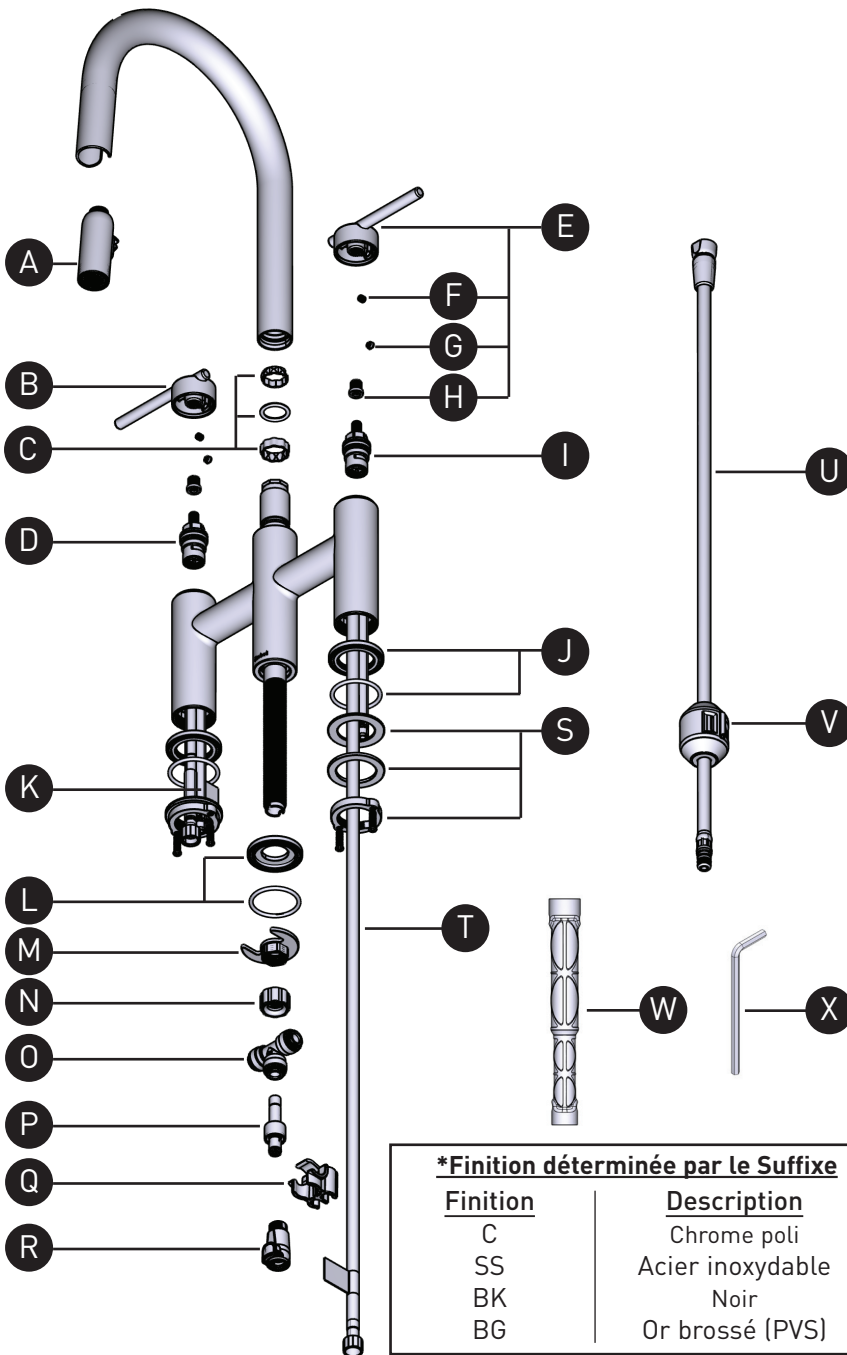

ORDER BY PART NUMBER

ILLUSTRATED PARTS

LT400

LATERAL

Kitchen faucet with spray

ID	Kit Number	Finish
A	4-381	N/A
*B	210110	See below
C	7-489	N/A
D	401-079	N/A
*E	210115	See below
F	152-050	N/A
*G	003-030	See below
H	306-266	N/A
I	401-080	N/A
*J	210460	See below
K	7-040 (x2)	N/A
*L	2-605	See below
M	7-462	N/A
N	330-285	N/A
O	7-328	N/A
P	306-140	N/A
Q	390-640	N/A
R	7-443	N/A
S	7-472 (x2)	N/A
T	7-108 (x2)	N/A
U	7-200	N/A
V	9-528	N/A
W	500-009	N/A
X	505-025	N/A

ONTARIO
houseofrohl.ca/support
1-800-287-5354

VEUILLEZ EFFECTUER VOTRE COMMANDE
PAR NO DE RÉFÉRENCE

ILLUSTRATIONS DES PIÈCES

LT400

LATERAL

Robinet de cuisine avec douchette

ID	Référence du kit	Finition
A	4-381	N/A
*B	210110	Voir ci-dessous
C	7-489	N/A
D	401-079	N/A
*E	210115	Voir ci-dessous
F	152-050	N/A
*G	003-030	Voir ci-dessous
H	306-266	N/A
I	401-080	N/A
*J	210460	Voir ci-dessous
K	7-040 (x2)	N/A
*L	2-605	Voir ci-dessous
M	7-462	N/A
N	330-285	N/A
O	7-328	N/A
P	306-140	N/A
Q	390-640	N/A
R	7-443	N/A
S	7-472 (x2)	N/A
T	7-108 (x2)	N/A
U	7-200	N/A
V	9-528	N/A
W	500-009	N/A
X	505-025	N/A

ONTARIO
houseofrohl.ca/support
1-800-287-5354

PEDIR POR NÚMERO DE REFERENCIA

PIEZAS ILUSTRADAS

LT400

LATERAL

Llave de cocina con rociador

ID	Referencia del kit	Acabado
A	4-381	N/A
*B	210110	Ver más abajo
C	7-489	N/A
D	401-079	N/A
*E	210115	Ver más abajo
F	152-050	N/A
*G	003-030	Ver más abajo
H	306-266	N/A
I	401-080	N/A
*J	210460	Ver más abajo
K	7-040 (x2)	N/A
*L	2-605	Ver más abajo
M	7-462	N/A
N	330-285	N/A
O	7-328	N/A
P	306-140	N/A
Q	390-640	N/A
R	7-443	N/A
S	7-472 (x2)	N/A
T	7-108 (x2)	N/A
U	7-200	N/A
V	9-528	N/A
W	500-009	N/A
X	505-025	N/A