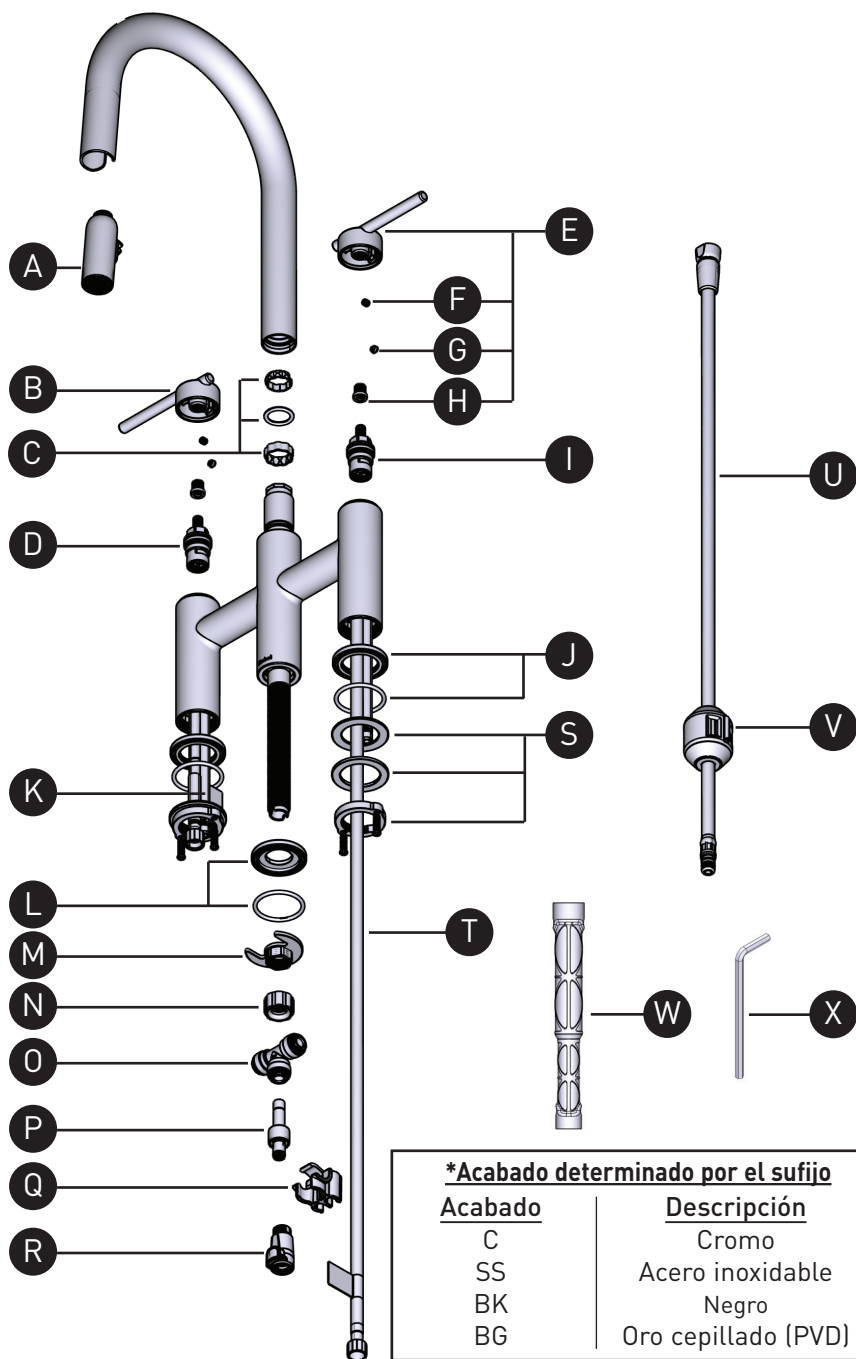

ORDER BY PART NUMBER

ILLUSTRATED PARTS

LT400

LATERAL

Kitchen faucet with spray

ID	Kit Number	Finish
A	4-381	N/A
*B	210110	See below
C	7-489	N/A
D	401-079	N/A
*E	210115	See below
F	152-050	N/A
*G	003-030	See below
H	306-266	N/A
I	401-080	N/A
*J	210460	See below
K	7-040 (x2)	N/A
*L	2-605	See below
M	7-462	N/A
N	330-285	N/A
O	7-328	N/A
P	306-140	N/A
Q	390-640	N/A
R	7-443	N/A
S	7-472 (x2)	N/A
T	7-108 (x2)	N/A
U	7-200	N/A
V	9-528	N/A
W	500-009	N/A
X	505-025	N/A

ONTARIO
houseofrohl.ca/support
1-800-287-5354

VEUILLEZ EFFECTUER VOTRE COMMANDE
PAR NO DE RÉFÉRENCE

ILLUSTRATIONS DES PIÈCES

LT400

LATERAL

Robinet de cuisine avec douchette

ID	Référence du kit	Finition
A	4-381	N/A
*B	210110	Voir ci-dessous
C	7-489	N/A
D	401-079	N/A
*E	210115	Voir ci-dessous
F	152-050	N/A
*G	003-030	Voir ci-dessous
H	306-266	N/A
I	401-080	N/A
*J	210460	Voir ci-dessous
K	7-040 (x2)	N/A
*L	2-605	Voir ci-dessous
M	7-462	N/A
N	330-285	N/A
O	7-328	N/A
P	306-140	N/A
Q	390-640	N/A
R	7-443	N/A
S	7-472 (x2)	N/A
T	7-108 (x2)	N/A
U	7-200	N/A
V	9-528	N/A
W	500-009	N/A
X	505-025	N/A

ONTARIO
houseofrohl.ca/support
1-800-287-5354

PEDIR POR NÚMERO DE REFERENCIA

PIEZAS ILUSTRADAS

LT400

LATERAL

Llave de cocina con rociador

ID	Referencia del kit	Acabado
A	4-381	N/A
*B	210110	Ver más abajo
C	7-489	N/A
D	401-079	N/A
*E	210115	Ver más abajo
F	152-050	N/A
*G	003-030	Ver más abajo
H	306-266	N/A
I	401-080	N/A
*J	210460	Ver más abajo
K	7-040 (x2)	N/A
*L	2-605	Ver más abajo
M	7-462	N/A
N	330-285	N/A
O	7-328	N/A
P	306-140	N/A
Q	390-640	N/A
R	7-443	N/A
S	7-472 (x2)	N/A
T	7-108 (x2)	N/A
U	7-200	N/A
V	9-528	N/A
W	500-009	N/A
X	505-025	N/A