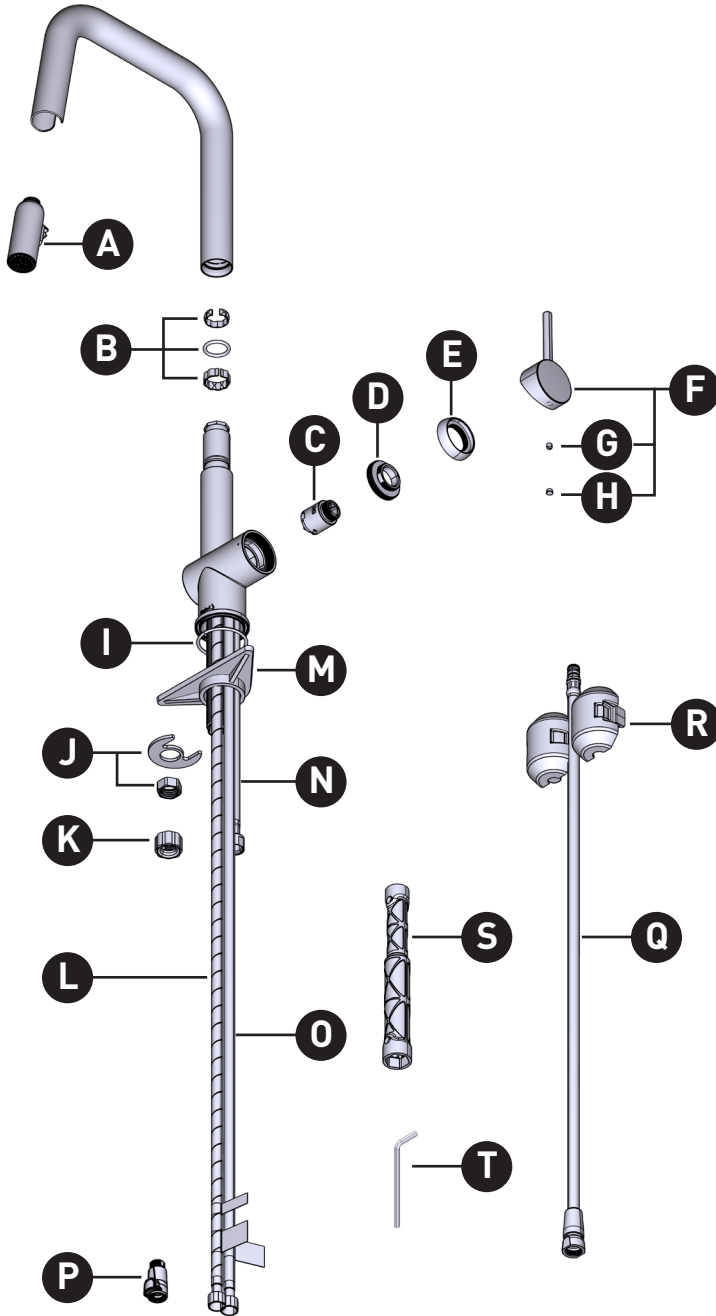

ORDER BY PART NUMBER

ILLUSTRATED PARTS

AZSQ201 AZURE™

Pull-Down Kitchen Faucet With U-Spout

ID	Kit Number	Finish
A	4-381	N/A
B	7-489	N/A
C	401-039	N/A
D	305-093	N/A
*E	052-008	See below
*F	1-700	See below
G	152-050	N/A
*H	003-030	See below
I	225-430	N/A
J	7-462	N/A
K	143096	N/A
L	7-108	N/A
M	390-085	N/A
N	7-128	N/A
O	7-108	N/A
P	7-443	N/A
Q	7-200	N/A
R	218150	N/A
S	500-009	N/A
T	505-025	N/A

***Finish Determined by Suffix**

Finish	Description
BG	Brushed Gold (PVD)
BK	Black
PN	Polished Nickel
C	Chrome
SS	Stainless Steel

For warranty or additional information, contact:

U.S.A.
houseofrohl.com/support
1-800-777-9762

ILLUSTRATIONS DES PIÈCES

AZSQ201 AZURE^{MC}

Robinet de cuisine rétractable AzureMC avec
bec en U

ID	Référence du kit	Finition
A	4-381	N/A
B	7-489	N/A
C	401-039	N/A
D	305-093	N/A
*E	052-008	Voir ci-dessous
*F	1-700	Voir ci-dessous
G	152-050	N/A
*H	003-030	Voir ci-dessous
I	225-430	N/A
J	7-462	N/A
K	143096	N/A
L	7-108	N/A
M	390-085	N/A
N	7-128	N/A
O	7-108	N/A
P	7-443	N/A
Q	7-200	N/A
R	218150	N/A
S	500-009	N/A
T	505-025	N/A

PIEZAS ILUSTRADAS

AZSQ201 AZURE™

Llave de cocina retractable con pico en U

ID	Referencia del kit	Acabado
A	4-381	N/A
B	7-489	N/A
C	401-039	N/A
D	305-093	N/A
*E	052-008	Ver más abajo
*F	1-700	Ver más abajo
G	152-050	N/A
*H	003-030	Ver más abajo
I	225-430	N/A
J	7-462	N/A
K	143096	N/A
L	7-108	N/A
M	390-085	N/A
N	7-128	N/A
O	7-108	N/A
P	7-443	N/A
Q	7-200	N/A
R	218150	N/A
S	500-009	N/A
T	505-025	N/A