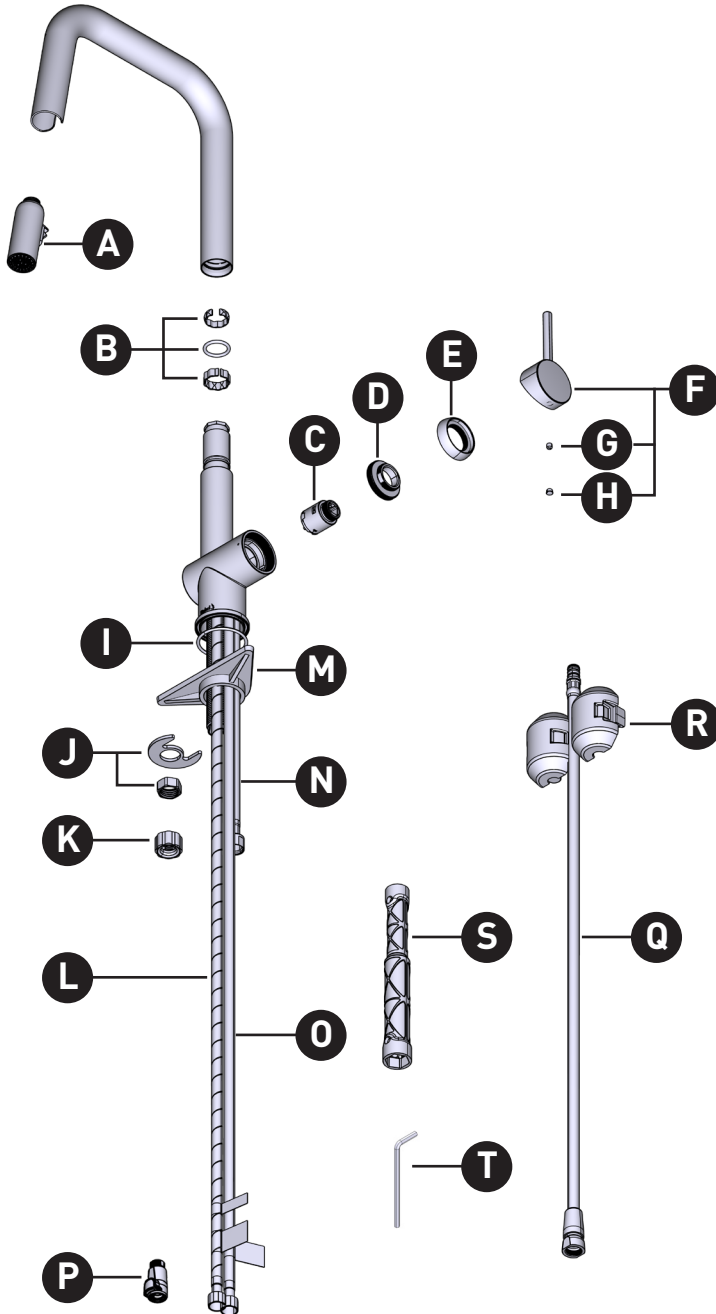

ORDER BY PART NUMBER

ILLUSTRATED PARTS

AZSQ201 AZURE™

Pull-Down Kitchen Faucet With U-Spout

ID	Kit Number	Finish
A	4-381	N/A
B	7-489	N/A
C	401-039	N/A
D	305-093	N/A
*E	052-008	See below
*F	1-700	See below
G	152-050	N/A
*H	003-030	See below
I	225-430	N/A
J	7-462	N/A
K	143096	N/A
L	7-108	N/A
M	390-085	N/A
N	7-128	N/A
O	7-108	N/A
P	7-443	N/A
Q	7-200	N/A
R	218150	N/A
S	500-009	N/A
T	505-025	N/A

ILLUSTRATIONS DES PIÈCES

AZSQ201 AZURE^{MC}

Robinet de cuisine rétractable AzureMC avec
bec en U

ID	Référence du kit	Finition
A	4-381	N/A
B	7-489	N/A
C	401-039	N/A
D	305-093	N/A
*E	052-008	Voir ci-dessous
*F	1-700	Voir ci-dessous
G	152-050	N/A
*H	003-030	Voir ci-dessous
I	225-430	N/A
J	7-462	N/A
K	143096	N/A
L	7-108	N/A
M	390-085	N/A
N	7-128	N/A
O	7-108	N/A
P	7-443	N/A
Q	7-200	N/A
R	218150	N/A
S	500-009	N/A
T	505-025	N/A

PIEZAS ILUSTRADAS

AZSQ201 AZURE™

Llave de cocina retractable con pico en U

ID	Referencia del kit	Acabado
A	4-381	N/A
B	7-489	N/A
C	401-039	N/A
D	305-093	N/A
*E	052-008	Ver más abajo
*F	1-700	Ver más abajo
G	152-050	N/A
*H	003-030	Ver más abajo
I	225-430	N/A
J	7-462	N/A
K	143096	N/A
L	7-108	N/A
M	390-085	N/A
N	7-128	N/A
O	7-108	N/A
P	7-443	N/A
Q	7-200	N/A
R	218150	N/A
S	500-009	N/A
T	505-025	N/A