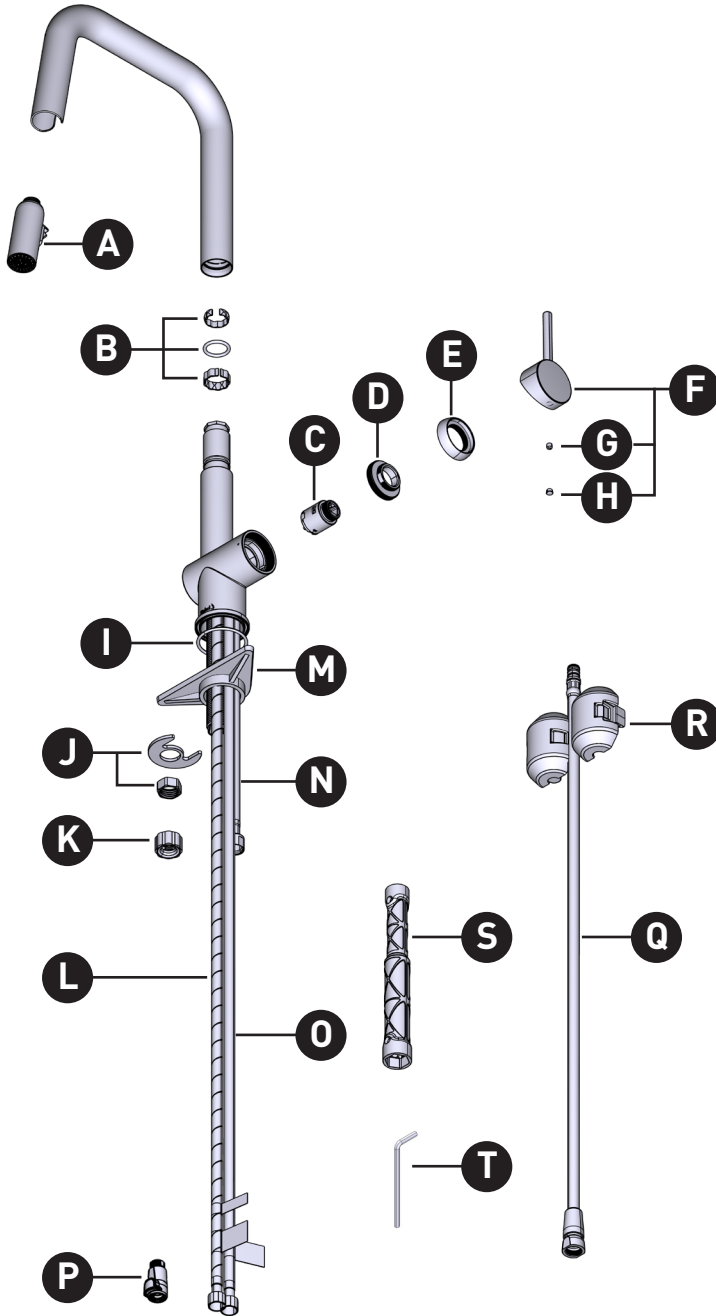

ORDER BY PART NUMBER

ILLUSTRATED PARTS

AZSQ201 AZURE™

Pull-Down Kitchen Faucet With U-Spout

ID	Kit Number	Finish
A	4-381	N/A
B	7-489	N/A
C	401-039	N/A
D	305-093	N/A
*E	052-008	See below
*F	1-700	See below
G	152-050	N/A
*H	003-030	See below
I	225-430	N/A
J	7-462	N/A
K	143096	N/A
L	7-108	N/A
M	390-085	N/A
N	7-128	N/A
O	7-108	N/A
P	7-443	N/A
Q	7-200	N/A
R	218150	N/A
S	500-009	N/A
T	505-025	N/A

ILLUSTRATIONS DES PIÈCES

AZSQ201 AZURE^{MC}

Robinet de cuisine rétractable AzureMC avec
bec en U

ID	Référence du kit	Finition
A	4-381	N/A
B	7-489	N/A
C	401-039	N/A
D	305-093	N/A
*E	052-008	Voir ci-dessous
*F	1-700	Voir ci-dessous
G	152-050	N/A
*H	003-030	Voir ci-dessous
I	225-430	N/A
J	7-462	N/A
K	143096	N/A
L	7-108	N/A
M	390-085	N/A
N	7-128	N/A
O	7-108	N/A
P	7-443	N/A
Q	7-200	N/A
R	218150	N/A
S	500-009	N/A
T	505-025	N/A

PIEZAS ILUSTRADAS

AZSQ201 AZURE™

Llave de cocina retractable con pico en U

ID	Referencia del kit	Acabado
A	4-381	N/A
B	7-489	N/A
C	401-039	N/A
D	305-093	N/A
*E	052-008	Ver más abajo
*F	1-700	Ver más abajo
G	152-050	N/A
*H	003-030	Ver más abajo
I	225-430	N/A
J	7-462	N/A
K	143096	N/A
L	7-108	N/A
M	390-085	N/A
N	7-128	N/A
O	7-108	N/A
P	7-443	N/A
Q	7-200	N/A
R	218150	N/A
S	500-009	N/A
T	505-025	N/A