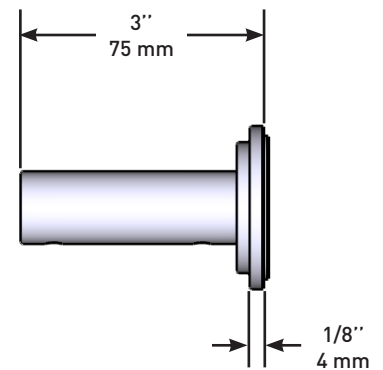

### DESCRIPCIÓN

- 4 puntos de anclaje

### Zendo

Toallero de 60 cm (24 ")

**MODELOS:** AA5 SERIE

**For warranty or additional information, contact:**

**US Customers**

U.S.A.  
[houseofrohl.com/support](http://houseofrohl.com/support)  
1-800-777-9762