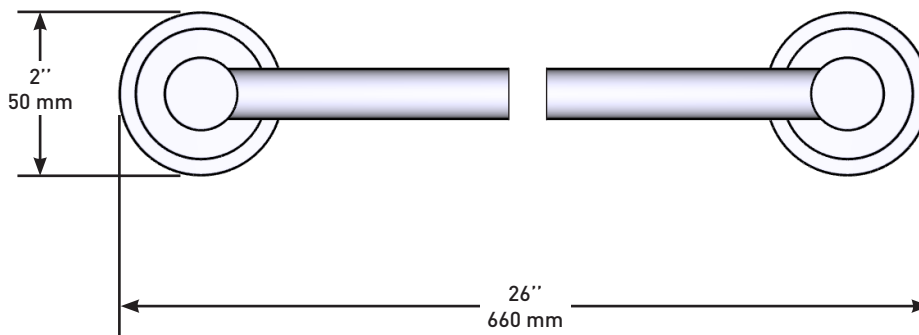

### DESCRIPTION

- 4 points d'ancrage

### Zendo

Porte-serviette 60cm (24")

**MODÈLES :** AA5 SÉRIES

**For warranty or additional information, contact:**