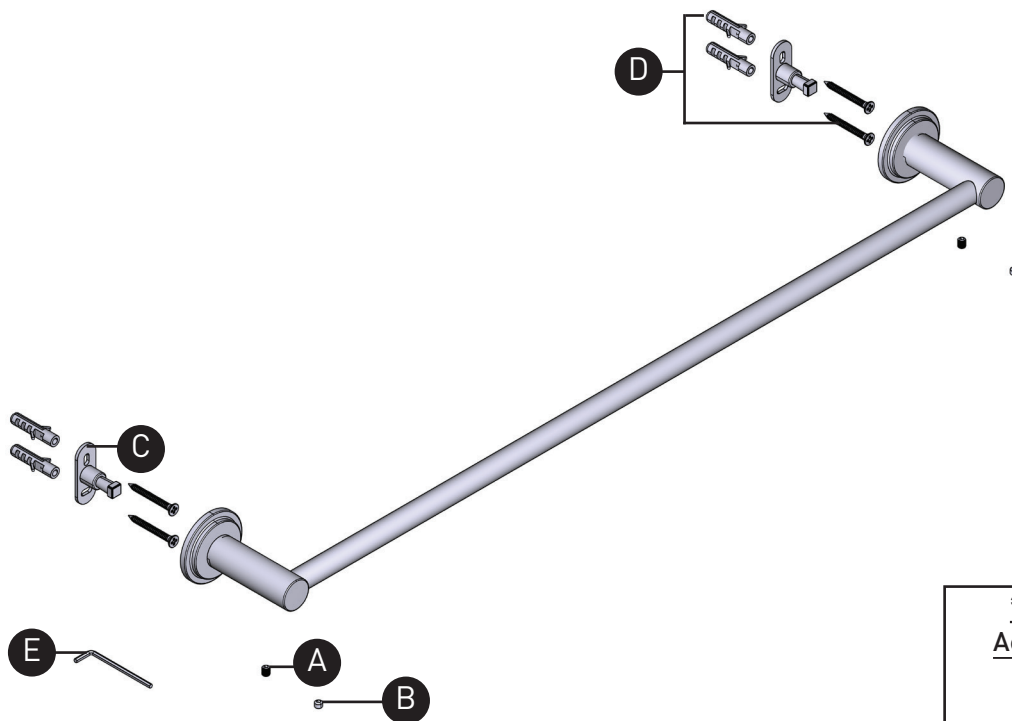

## PIEZAS ILUSTRADAS

**AA5**

ARCA

Toallero de 60 cm (24 ")

ID	Kit Number	Finish
A	152-060 (x2)	N/A
B	152-040 (x2)	N/A
C	213327	N/A
D	7-520 (x4)	N/A
E	505-025	N/A

<b>*Acabado determinado por el sufijo</b>	
<u>Acabado</u>	<u>Descripción</u>
C	Cromo
BN	Nickel brossé(PVD)
BK	Negro
BG	Oro cepillado (PVD)