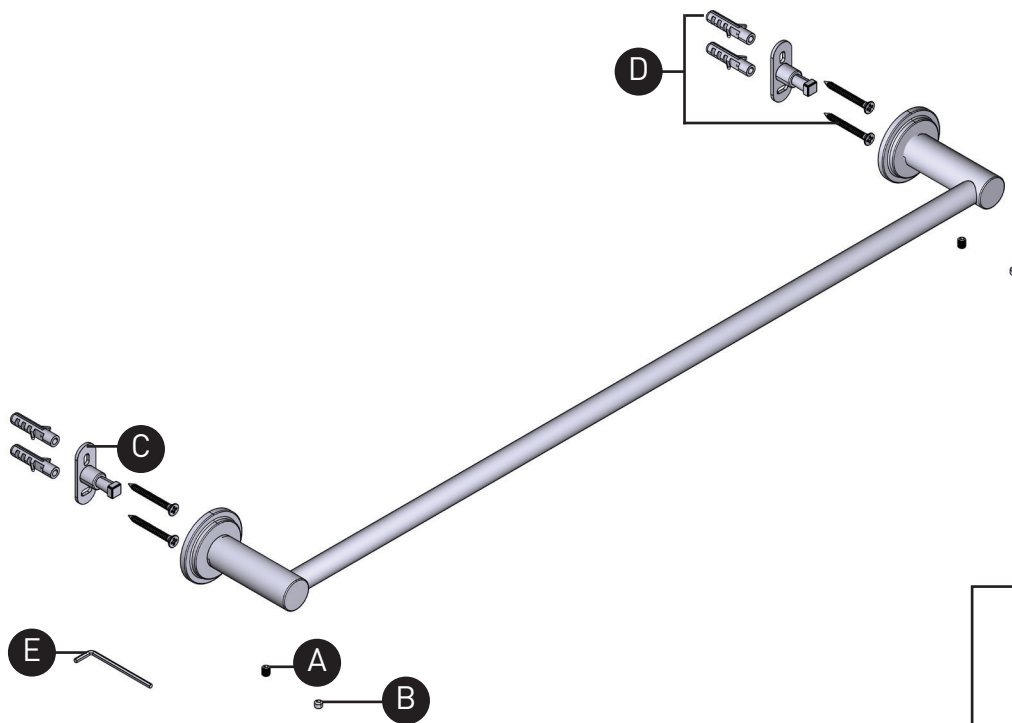

ORDER BY PART NUMBER

## ILLUSTRATED PARTS

**AA5**

ARCA

60cm (24") towel bar

ID	Kit Number	Finish
A	152-060 (x2)	N/A
B	152-040 (x2)	N/A
C	213327	N/A
D	7-520 (x4)	N/A
E	505-025	N/A

<u>*Finish Determined by Suffix</u>	
<u>Finish</u>	<u>Description</u>
C	Chrome
BN	Brushed Nickel(PVD)
BK	Black
BG	Brushed Gold(PVD)

## ILLUSTRATIONS DES PIÈCES

**AA5**

ARCA

Porte-serviette 60cm (24")

ID	Kit Number	Finish
A	152-060 (x2)	N/A
B	152-040 (x2)	N/A
C	213327	N/A
D	7-520 (x4)	N/A
E	505-025	N/A

**\*Finition déterminée par le Suffixe**

## PIEZAS ILUSTRADAS

**AA5**

ARCA

Toallero de 60 cm (24 ")

ID	Kit Number	Finish
A	152-060 (x2)	N/A
B	152-040 (x2)	N/A
C	213327	N/A
D	7-520 (x4)	N/A
E	505-025	N/A

<b>*Acabado determinado por el sufijo</b>	
<u>Acabado</u>	<u>Descripción</u>
C	Cromo
BN	Nickel brossé(PVD)
BK	Negro
BG	Oro cepillado (PVD)