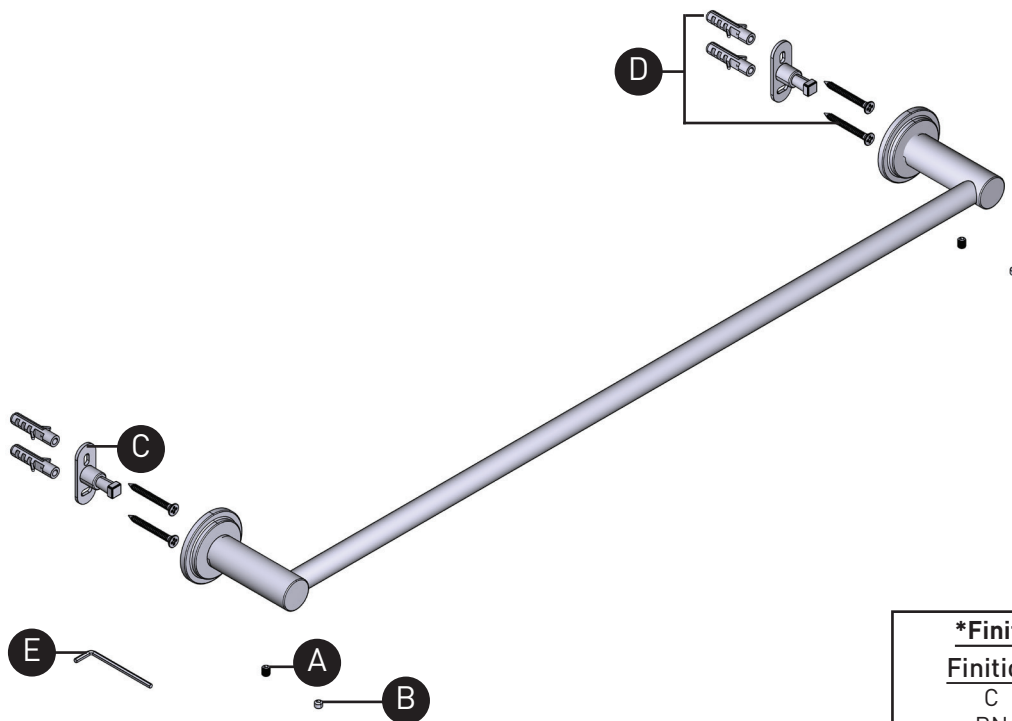

## ILLUSTRATED PARTS

**AA5**

ARCA

60cm (24") towel bar

ID	Kit Number	Finish
A	152-060 (x2)	N/A
B	152-040 (x2)	N/A
C	213327	N/A
D	7-520 (x4)	N/A
E	505-025	N/A

<u>*Finish Determined by Suffix</u>	
<u>Finish</u>	<u>Description</u>
C	Chrome
BN	Brushed Nickel(PVD)
BK	Black
BG	Brushed Gold(PVD)

## ILLUSTRATIONS DES PIÈCES

**AA5**

ARCA

Porte-serviette 60cm (24")

ID	Kit Number	Finish
A	152-060 (x2)	N/A
B	152-040 (x2)	N/A
C	213327	N/A
D	7-520 (x4)	N/A
E	505-025	N/A

**\*Finition déterminée par le Suffixe**