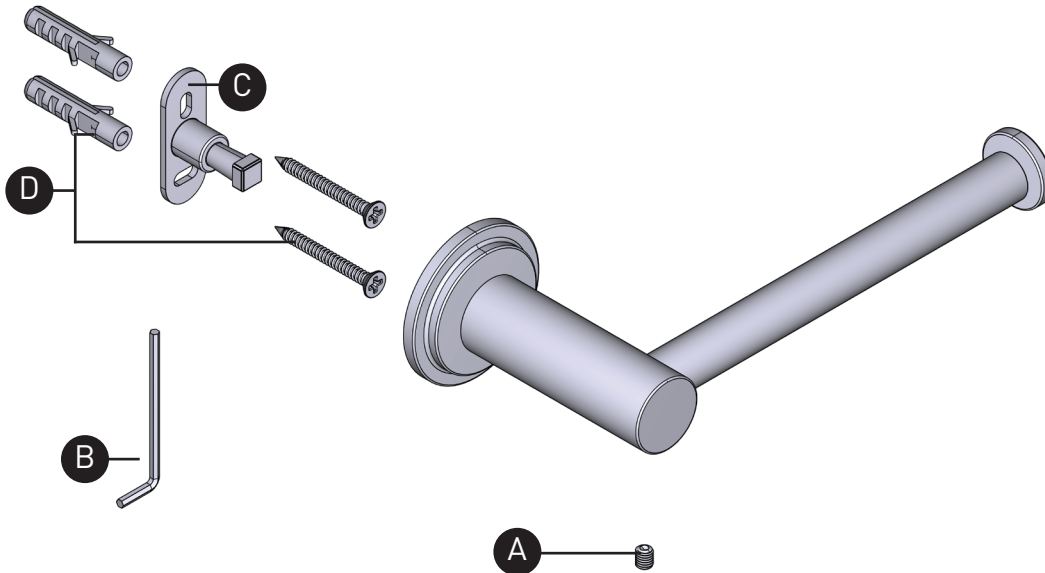

## PIEZAS ILUSTRADAS

**AA3**

ARCA

Gancho para bata

ID	Kit Number	Finish
A	152-060	N/A
B	505-025	N/A
C	213327	N/A
D	7-520 (x2)	N/A

<b>*Acabado determinado por el sufijo</b>	
<u>Acabado</u>	<u>Descripción</u>
C	Cromo
BN	Nickel brossé(PVD)
BK	Negro
BG	Oro peillado (PVD)