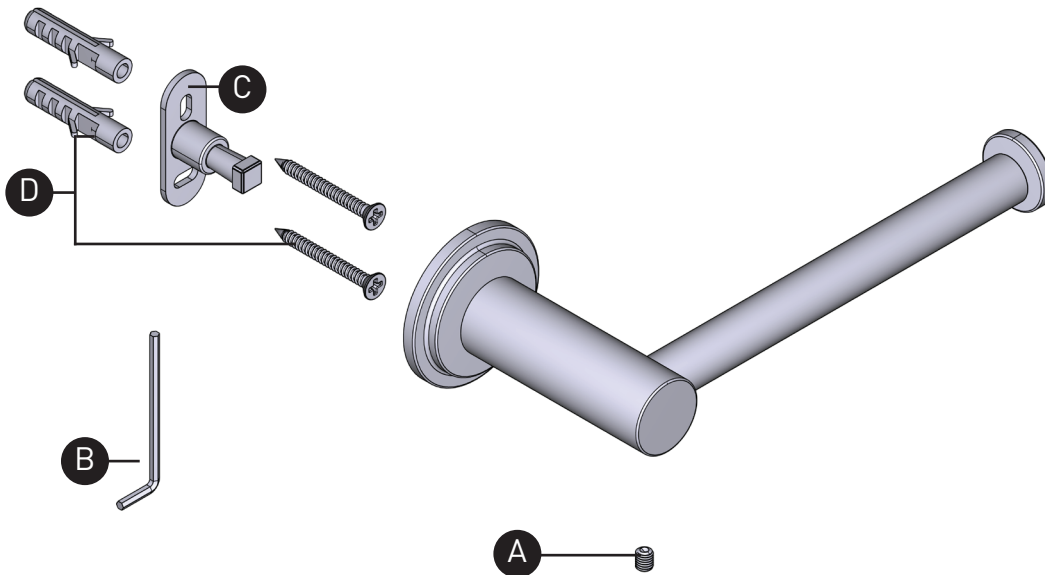

VEUILLEZ EFFECTUER VOTRE COMMANDE
PAR NO DE RÉFÉRENCE

ILLUSTRATIONS DES PIÈCES

AA3

ARCA

Porte-papier

ID	Kit Number	Finish
A	152-060	N/A
B	505-025	N/A
C	213327	N/A
D	7-520 (x2)	N/A

*Finition déterminée par le Suffixe	
<u>Finition</u>	<u>Description</u>
C	Chrome
BN	Nickel brossé (PVS)
BK	Noir
BG	Or brossé (PVS)

For warranty or additional information, contact:

US Customers

U.S.A.
houseofrohl.com/support
1-800-777-9762

Canadian Customers

QUEBEC / MARITIMES / WESTERN CANADA
QUÉBEC / MARITIMES / OUEST CANADIEN
QUEBEC / MARITIMOS / CANADA OCCIDENTAL
houseofrohl.ca/support
1-866-473-8442

ONTARIO
houseofrohl.ca/support
1-800-287-5354