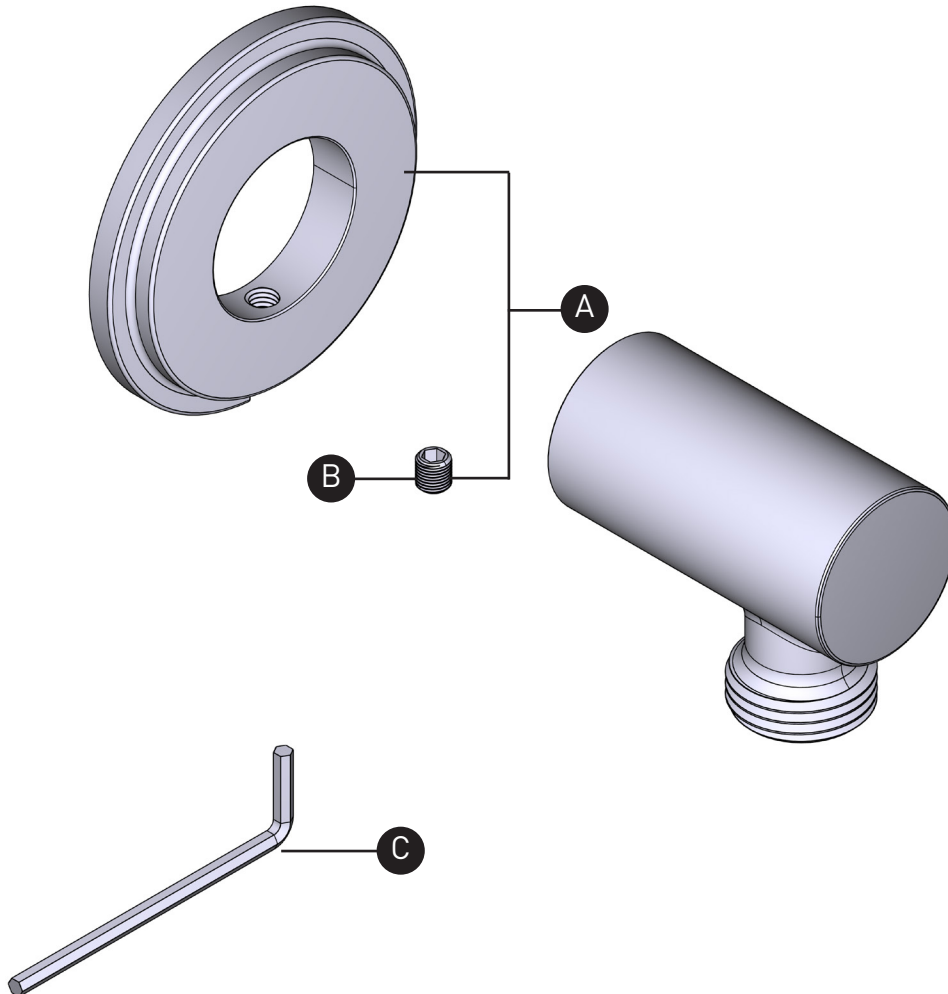

PEDIR POR NÚMERO DE REFERENCIA

PIEZAS ILUSTRADAS

R740

Codo de salida de pared

ID	Kit Number	Finish
*A	218576	Ver más abajo
B	152-050	N/A
C	505-025 (2.5mm)	N/A

*Acabado determinado por el sufijo	
<u>Acabado</u>	<u>Descripción</u>
C	Cromo
BN	Nickel brossé(PVD)
BK	Negro
BG	Oro cepillado (PVD)