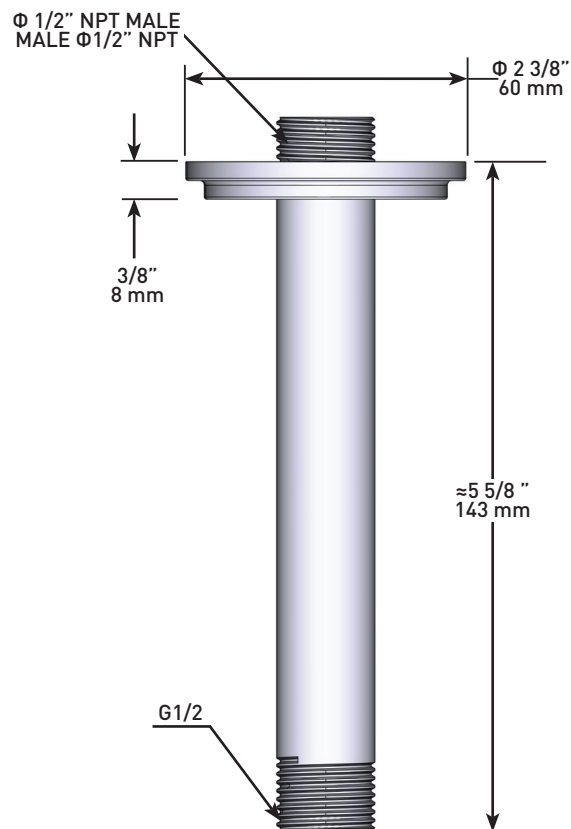

### DESCRIPTION

- 1/2" inlet male NPT

### DESCRIPTION

- Entrée d'eau 1/2" mâle NPT

### DESCRIPCIÓN

- Entrada macho de 1/2" de NPT

6" Brazo de ducha

**MODELOS:** 568 SERIE

**For warranty or additional information, contact:**