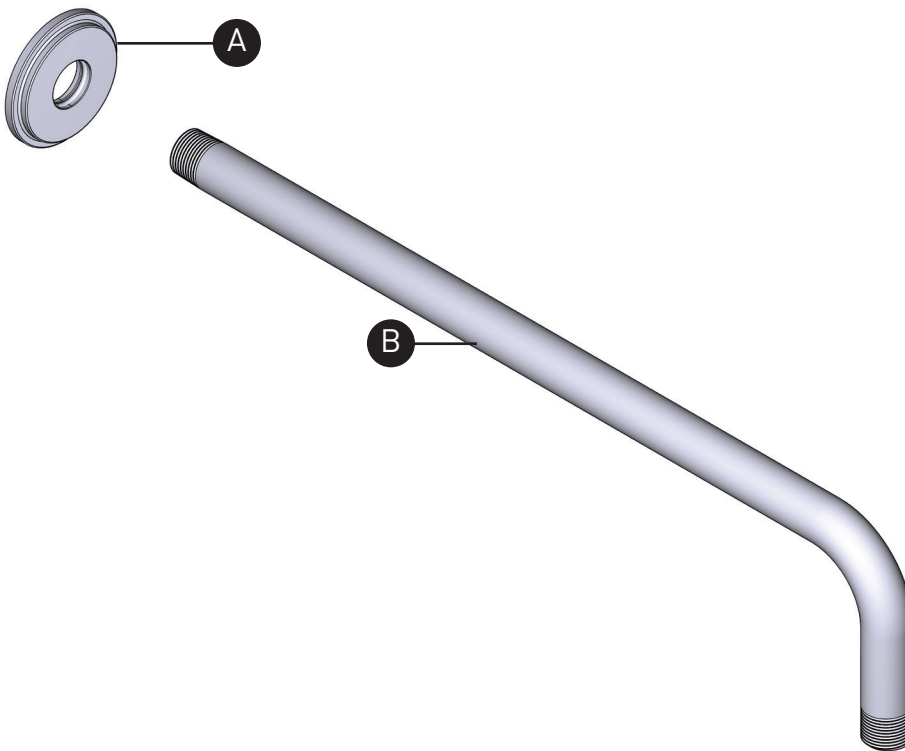

ORDER BY PART NUMBER

ILLUSTRATED PARTS

564

Shower arm

ID	Kit Number	Finish
*A	218575	See below
B	035-003	See below

<u>*Finish Determined by Suffix</u>	
<u>Finish</u>	<u>Description</u>
C	Chrome
BN	Brushed Nickel(PVD)
BK	Black
BG	Brushed Gold(PVD)

ONTARIO
houseofrohl.ca/support
1-800-287-5354

VEUILLEZ EFFECTUER VOTRE COMMANDE
PAR NO DE RÉFÉRENCE

ILLUSTRATIONS DES PIÈCES

564

Bras de douche

ID	Kit Number	Finish
*A	218575	Voir ci-dessous
B	035-003	Voir ci-dessous