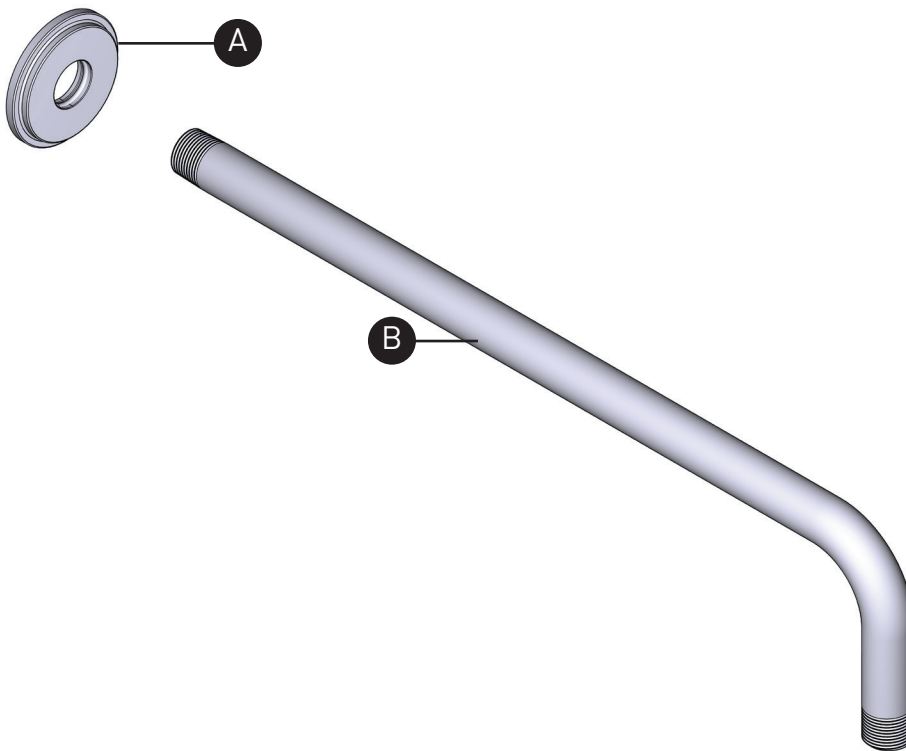

PEDIR POR NÚMERO DE REFERENCIA

PIEZAS ILUSTRADAS

564

Brazo de ducha

ID	Kit Number	Finish
*A	218575	Ver más abajo
B	035-003	Ver más abajo

*Acabado determinado por el sufijo	
<u>Acabado</u>	<u>Descripción</u>
C	Cromo
BN	Nickel brossé(PVD)
BK	Negro
BG	Oro cepillado (PVD)