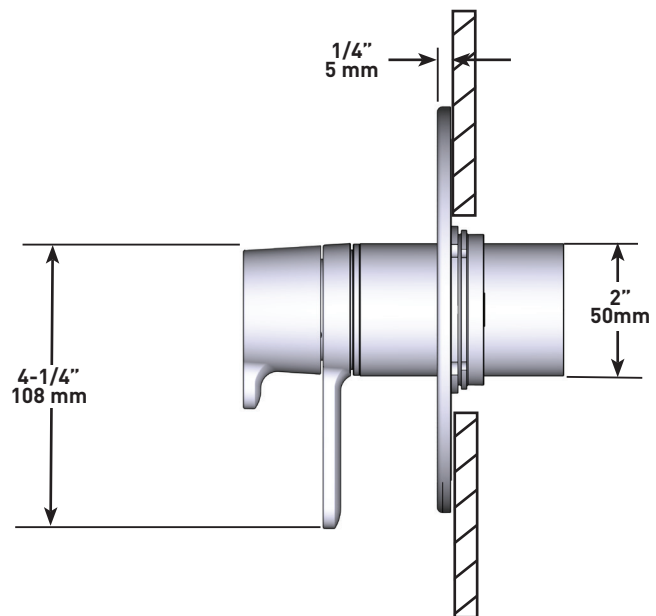

For warranty or additional information, contact:

US Customers

U.S.A.
houseofrohl.com/support
1-800-777-9762

Canadian Customers

QUEBEC / MARITIMES / WESTERN CANADA
QUÉBEC / MARITIMES / QUÉST CANADIEN
QUEBEC / MARITIMOS / CANADA OCCIDENTAL
houseofrohl.ca/support
1-866-473-8442

ONTARIO
houseofrohl.ca/support
1-800-287-5354