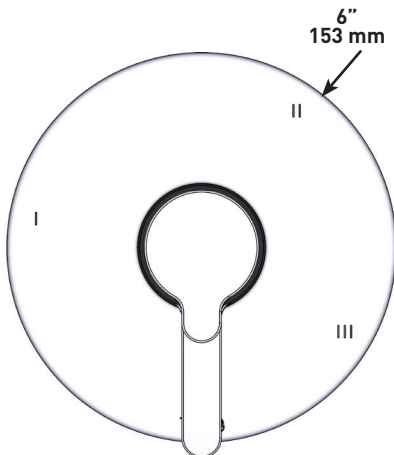

For warranty or additional information, contact:

US Customers

U.S.A.
houseofrohl.com/support
1-800-777-9762

Canadian Customers

QUEBEC / MARITIMES / WESTERN CANADA
QUÉBEC / MARITIMES / QUÉST CANADIEN
QUEBEC / MARITIMOS / CANADA OCCIDENTAL
houseofrohl.ca/support
1-866-473-8442

ONTARIO
houseofrohl.ca/support
1-800-287-5354