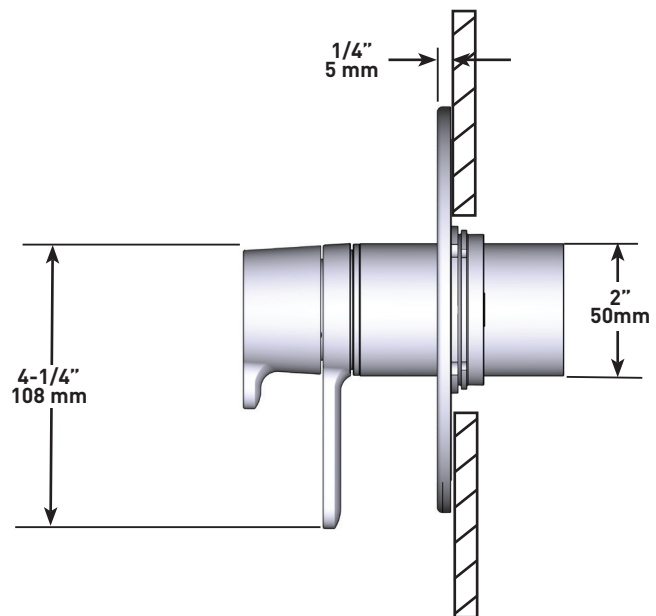

For warranty or additional information, contact:

US Customers

U.S.A.
houseofrohl.com/support
1-800-777-9762

QUEBEC / MARITIMES / WESTERN CANADA
QUÉBEC / MARITIMES / OUEST CANADIEN
QUEBEC / MARITIMOS / CANADA OCCIDENTAL
houseofrohl.ca/support
1-866-473-8442

Canadian Customers

ONTARIO
houseofrohl.ca/support
1-800-287-5354