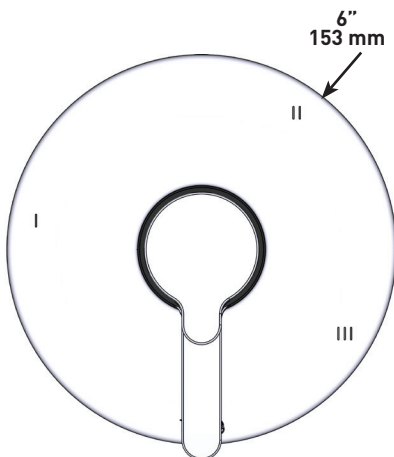

For warranty or additional information, contact:

US Customers

U.S.A.
houseofrohl.com/support
1-800-777-9762

QUEBEC / MARITIMES / WESTERN CANADA
QUÉBEC / MARITIMES / OUEST CANADIEN
QUEBEC / MARITIMOS / CANADA OCCIDENTAL
houseofrohl.ca/support
1-866-473-8442

Canadian Customers

ONTARIO
houseofrohl.ca/support
1-800-287-5354