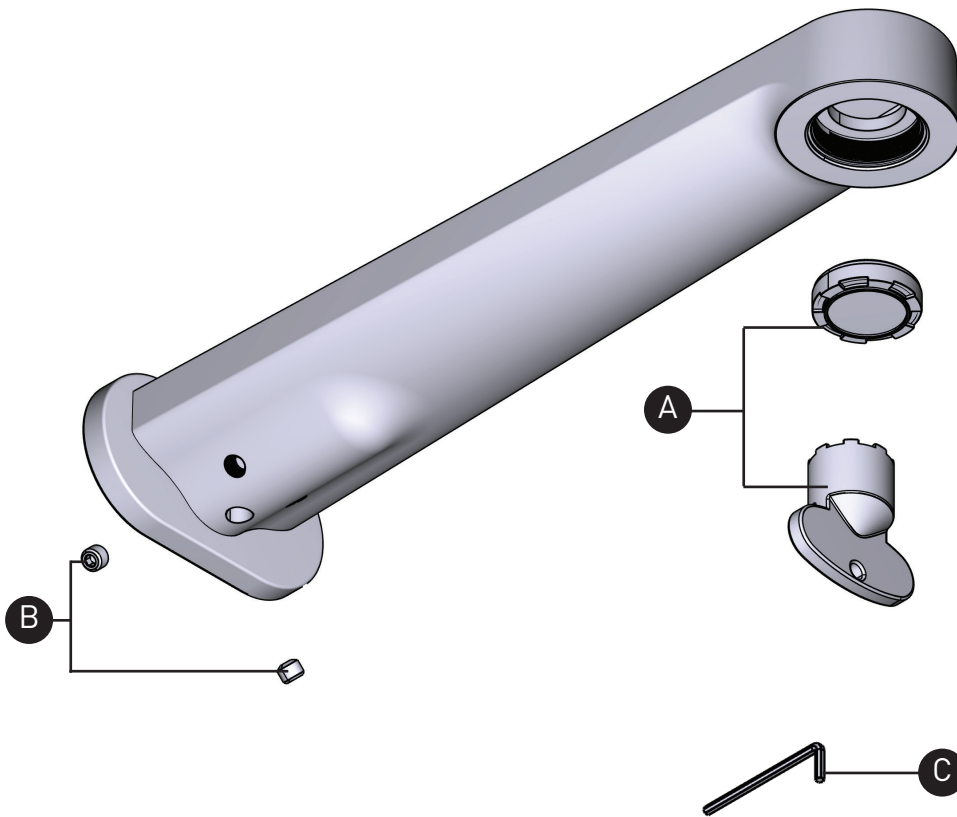

ORDER BY PART NUMBER

ILLUSTRATED PARTS

NB80

NIBI

Wall-mount tub Spout

ID	Kit Number	Finish
A	S6-676	N/A
B	152-040(X2)	N/A
C	505-025(2.5mm)	N/A
D	500-033	N/A

<u>*Finish Determined by Suffix</u>	
<u>Finish</u>	<u>Description</u>
C	Chrome
BN	Brushed Nickel(PVD)
BK	Black
BG	Brushed Gold(PVD)

PEDIR POR NÚMERO DE REFERENCIA

PIEZAS ILUSTRADAS

NB80

NIBI

Pico de tina para montaje en pared

ID	Kit Number	Finish
*A	S6-676	N/A
B	152-040(X2)	N/A
C	505-025 (2.5mm)	N/A
D	500-033	N/A

*Acabado determinado por el sufijo	
<u>Acabado</u>	<u>Descripción</u>
C	Cromo
BN	Nickel brossé(PVD)
BK	Negro
BG	Oro cepillado (PVD)