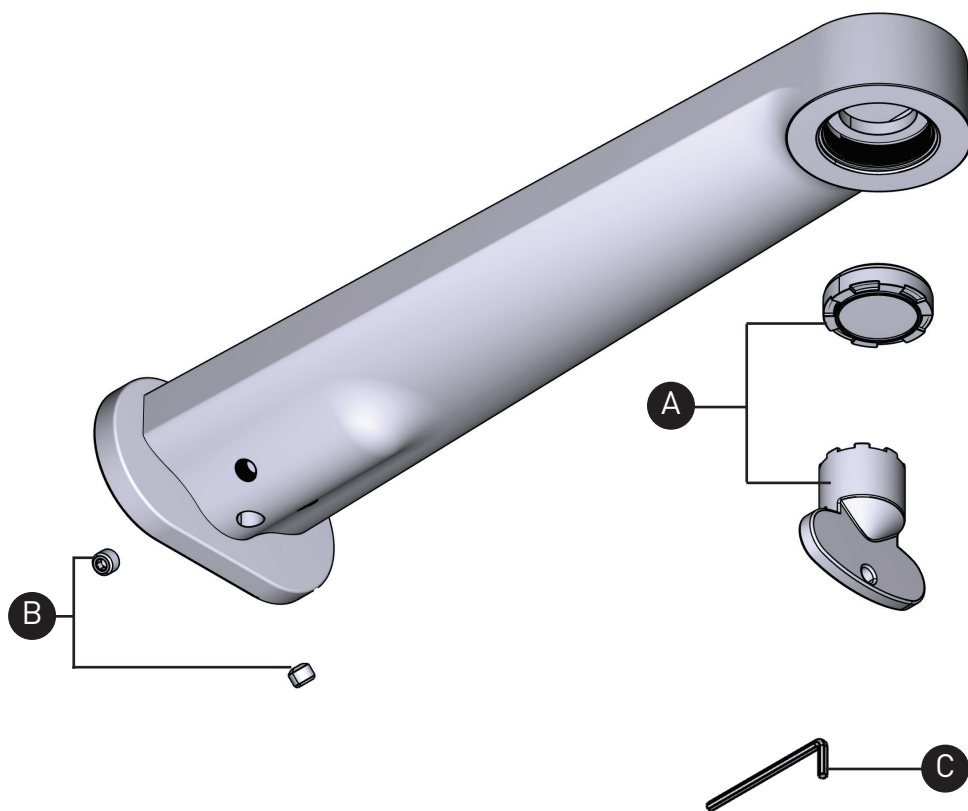

ORDER BY PART NUMBER

ILLUSTRATED PARTS

NB80

NIBI

Wall-mount tub Spout

ID	Kit Number	Finish
A	S6-676	N/A
B	152-040(X2)	N/A
C	505-025(2.5mm)	N/A
D	500-033	N/A

<u>*Finish Determined by Suffix</u>	
<u>Finish</u>	<u>Description</u>
C	Chrome
BN	Brushed Nickel(PVD)
BK	Black
BG	Brushed Gold(PVD)

PEDIR POR NÚMERO DE REFERENCIA

PIEZAS ILUSTRADAS

NB80

NIBI

Pico de tina para montaje en pared

ID	Kit Number	Finish
*A	S6-676	N/A
B	152-040(X2)	N/A
C	505-025 (2.5mm)	N/A
D	500-033	N/A

*Acabado determinado por el sufijo	
<u>Acabado</u>	<u>Descripción</u>
C	Cromo
BN	Nickel brossé(PVD)
BK	Negro
BG	Oro cepillado (PVD)