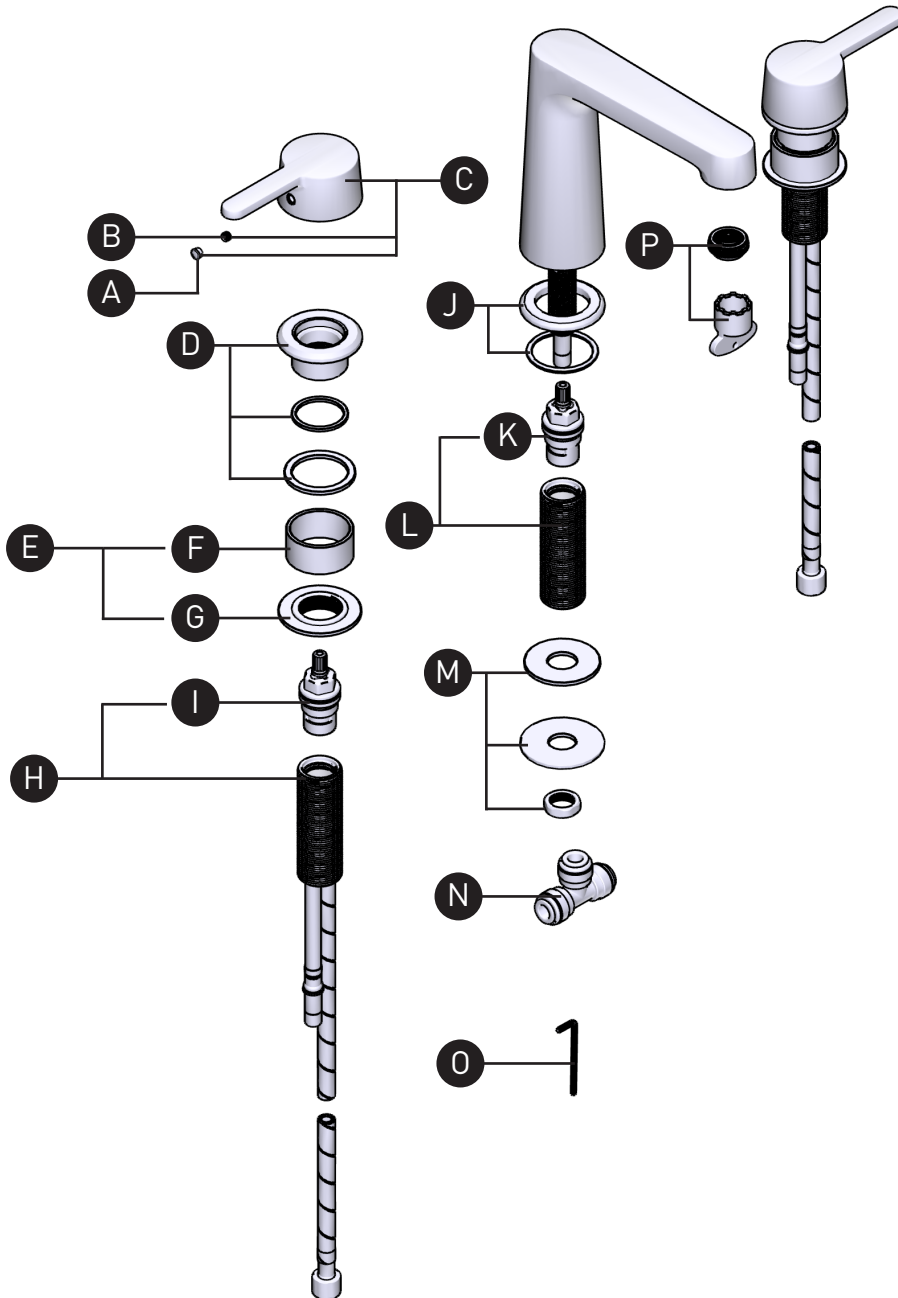

ILLUSTRATED PARTS

ORDER BY PART NUMBER

NB08
NIBI
8" Lavatory Faucet

ID	Kit Number	Finish
*A	003-030	See below
B	157-040	N/A
*C	214774	See below
*D	214690	See below
E	214691	N/A
F	390-330	N/A
G	305-330	N/A
H	0-520-R	N/A
I	401-079	N/A
*J	214695	See below
K	401-080	N/A
L	0-520-B	N/A
M	7-435	N/A
N	7-328	N/A
O	505-025	N/A
P	S6-639-12	N/A

ILLUSTRATIONS DES PIÈCES

VEUILLEZ EFFECTUER VOTRE COMMANDE
PAR NO DE RÉFÉRENCE

NB08

NIBI

Robinet de lavabo 8"

ID	Référence du kit	Finition
*A	003-030	Voir ci-dessous
B	157-040	N/A
*C	214774	Voir ci-dessous
*D	214690	Voir ci-dessous
E	214691	N/A
F	390-330	N/A
G	305-330	N/A
H	0-520-R	N/A
I	401-079	N/A
*J	214695	Voir ci-dessous
K	401-080	N/A
L	0-520-B	N/A
M	7-435	N/A
N	7-328	N/A
O	505-025	N/A
P	S6-639-12	N/A

PIEZAS ILUSTRADAS

PEDIR POR NÚMERO DE REFERENCIA

NB08

NIBI

Llave de lavabo de 8"

ID	Referencia del kit	Acabado
*A	003-030	Ver más abajo
B	157-040	N/A
*C	214774	Ver más abajo
*D	214690	Ver más abajo
E	214691	N/A
F	390-330	N/A
G	305-330	N/A
H	0-520-R	N/A
I	401-079	N/A
*J	214695	Ver más abajo
K	401-080	N/A
L	0-520-B	N/A
M	7-435	N/A
N	7-328	N/A
O	505-025	N/A
P	S6-639-12	N/A