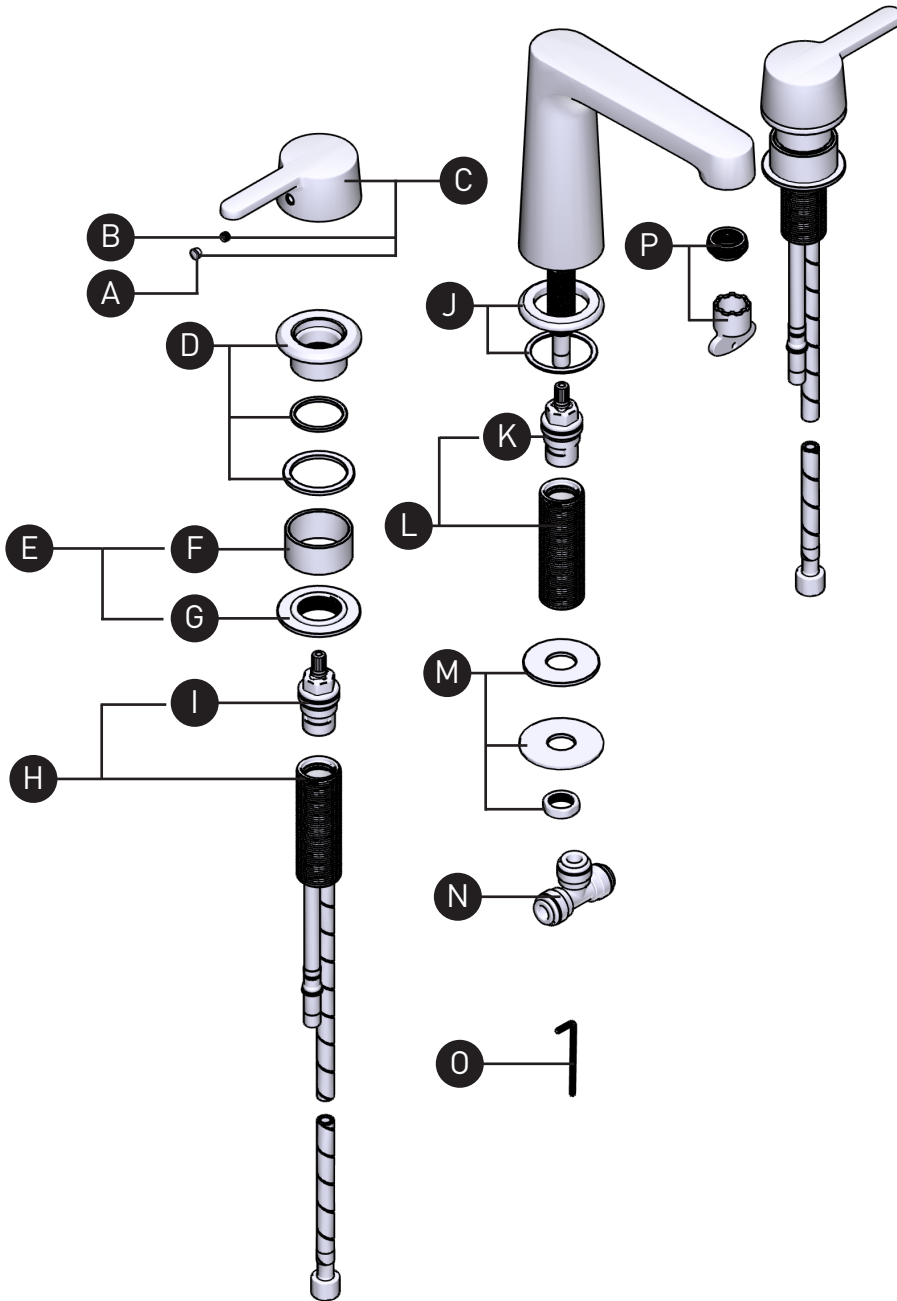

ILLUSTRATIONS DES PIÈCES

VEUILLEZ EFFECTUER VOTRE COMMANDE
PAR NO DE RÉFÉRENCE

NB08

NIBI

Robinet de lavabo 8"

ID	Référence du kit	Finition
*A	003-030	Voir ci-dessous
B	157-040	N/A
*C	214774	Voir ci-dessous
*D	214690	Voir ci-dessous
E	214691	N/A
F	390-330	N/A
G	305-330	N/A
H	0-520-R	N/A
I	401-079	N/A
*J	214695	Voir ci-dessous
K	401-080	N/A
L	0-520-B	N/A
M	7-435	N/A
N	7-328	N/A
O	505-025	N/A
P	S6-639-12	N/A

PIEZAS ILUSTRADAS

PEDIR POR NÚMERO DE REFERENCIA

NB08

NIBI

Llave de lavabo de 8"

ID	Referencia del kit	Acabado
*A	003-030	Ver más abajo
B	157-040	N/A
*C	214774	Ver más abajo
*D	214690	Ver más abajo
E	214691	N/A
F	390-330	N/A
G	305-330	N/A
H	0-520-R	N/A
I	401-079	N/A
*J	214695	Ver más abajo
K	401-080	N/A
L	0-520-B	N/A
M	7-435	N/A
N	7-328	N/A
O	505-025	N/A
P	S6-639-12	N/A