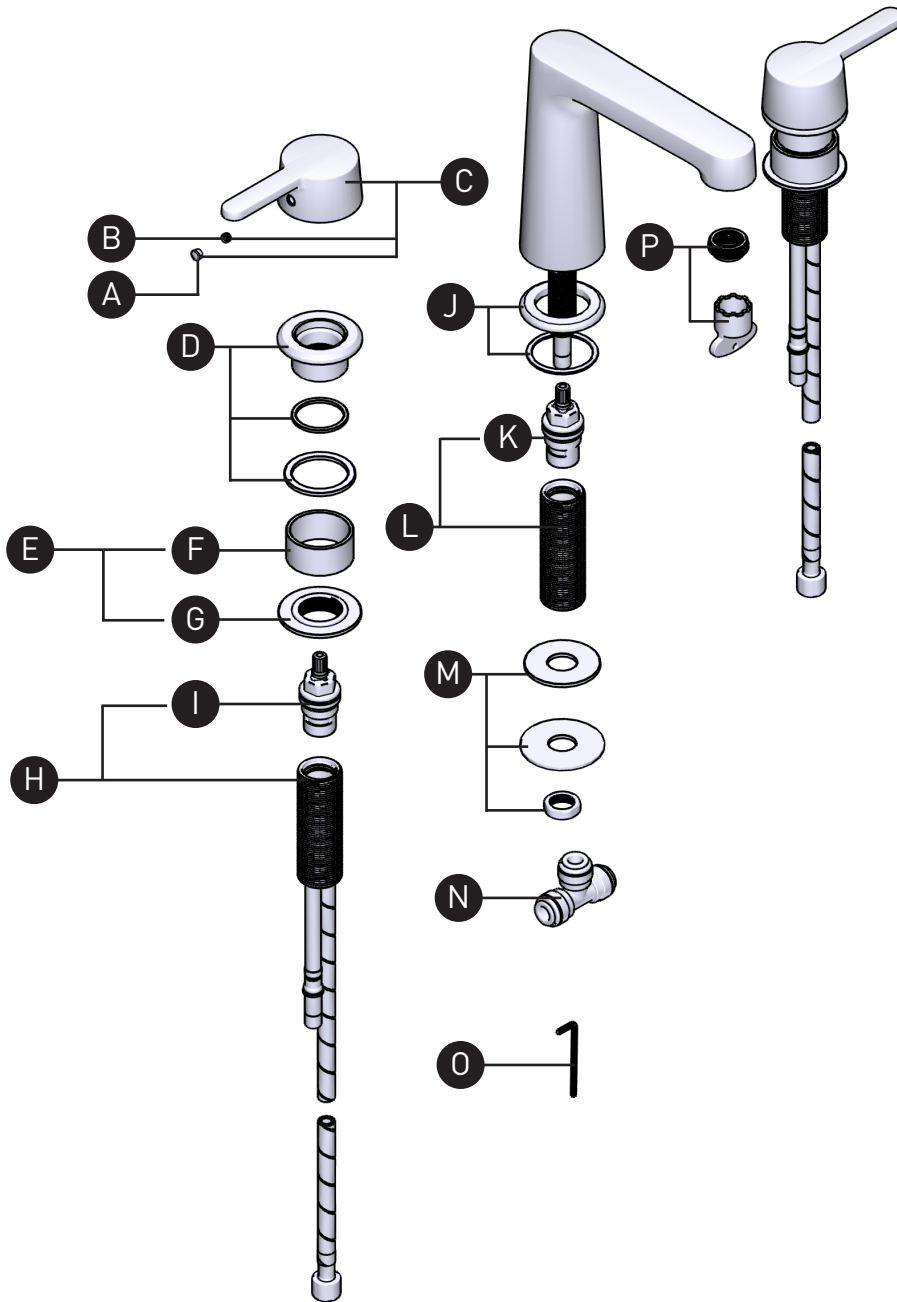

ILLUSTRATED PARTS

ORDER BY PART NUMBER

NB08
NIBI
8" Lavatory Faucet

ID	Kit Number	Finish
*A	003-030	See below
B	157-040	N/A
*C	214774	See below
*D	214690	See below
E	214691	N/A
F	390-330	N/A
G	305-330	N/A
H	0-520-R	N/A
I	401-079	N/A
*J	214695	See below
K	401-080	N/A
L	0-520-B	N/A
M	7-435	N/A
N	7-328	N/A
O	505-025	N/A
P	S6-639-12	N/A

ILLUSTRATIONS DES PIÈCES

VEUILLEZ EFFECTUER VOTRE COMMANDE
PAR NO DE RÉFÉRENCE

NB08

NIBI

Robinet de lavabo 8"

ID	Référence du kit	Finition
*A	003-030	Voir ci-dessous
B	157-040	N/A
*C	214774	Voir ci-dessous
*D	214690	Voir ci-dessous
E	214691	N/A
F	390-330	N/A
G	305-330	N/A
H	0-520-R	N/A
I	401-079	N/A
*J	214695	Voir ci-dessous
K	401-080	N/A
L	0-520-B	N/A
M	7-435	N/A
N	7-328	N/A
O	505-025	N/A
P	S6-639-12	N/A

PIEZAS ILUSTRADAS

PEDIR POR NÚMERO DE REFERENCIA

NB08

NIBI

Llave de lavabo de 8"

ID	Referencia del kit	Acabado
*A	003-030	Ver más abajo
B	157-040	N/A
*C	214774	Ver más abajo
*D	214690	Ver más abajo
E	214691	N/A
F	390-330	N/A
G	305-330	N/A
H	0-520-R	N/A
I	401-079	N/A
*J	214695	Ver más abajo
K	401-080	N/A
L	0-520-B	N/A
M	7-435	N/A
N	7-328	N/A
O	505-025	N/A
P	S6-639-12	N/A