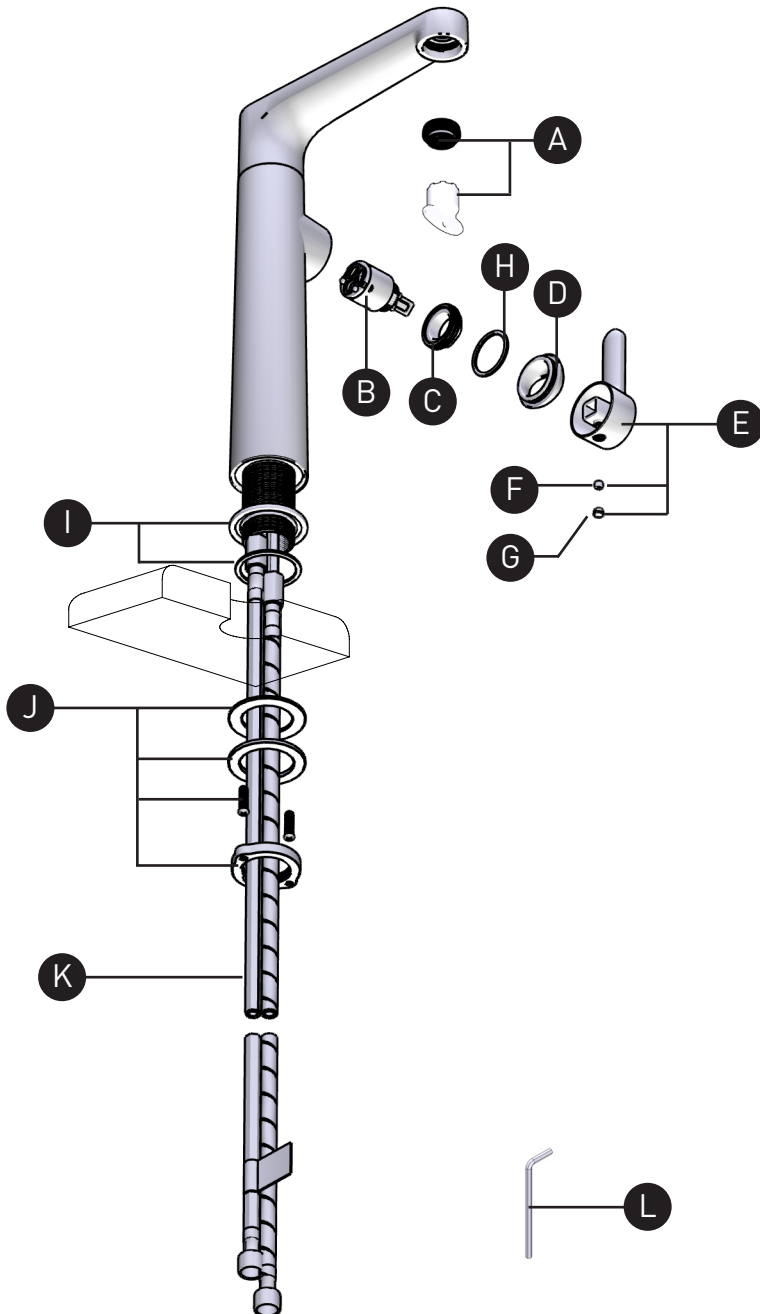

ILLUSTRATED PARTS

ORDER BY PART NUMBER

NBL01

NIBI

Single Hole Lavatory Faucet

ID	Kit Number	Finish
A	S6-639-12	N/A
B	401-039	N/A
C	305-337	N/A
*D	052-073	See below
*E	214772	See below
F	152-040	N/A
*G	003-030	See below
H	218-280	N/A
*I	214695	See below
J	7-472	N/A
K	7-108 (x2)	N/A
L	505-025	N/A

ILLUSTRATIONS DES PIÈCES

VEUILLEZ EFFECTUER VOTRE COMMANDE
PAR NO DE RÉFÉRENCE

NBL01

NIBI

Robinet de lavabo monotrou

ID	Référence du kit	Finition
A	S6-639-12	N/A
B	401-039	N/A
C	305-337	N/A
*D	052-073	Voir ci-dessous
*E	214772	Voir ci-dessous
F	152-040	N/A
*G	003-030	Voir ci-dessous
H	218-280	N/A
*I	214695	Voir ci-dessous
J	7-472	N/A
K	7-108 (x2)	N/A
L	505-025	N/A

PIEZAS ILUSTRADAS

PEDIR POR NÚMERO DE REFERENCIA

NBL01

NIBI

Llave para lavabo de un solo orificio

ID	Referencia del kit	Acabado
A	S6-639-12	N/A
B	401-039	N/A
C	305-337	N/A
*D	052-073	Ver más abajo
*E	214772	Ver más abajo
F	152-040	N/A
*G	003-030	Ver más abajo
H	218-280	N/A
*I	214695	Ver más abajo
J	7-472	N/A
K	7-108 (x2)	N/A
L	505-025	N/A