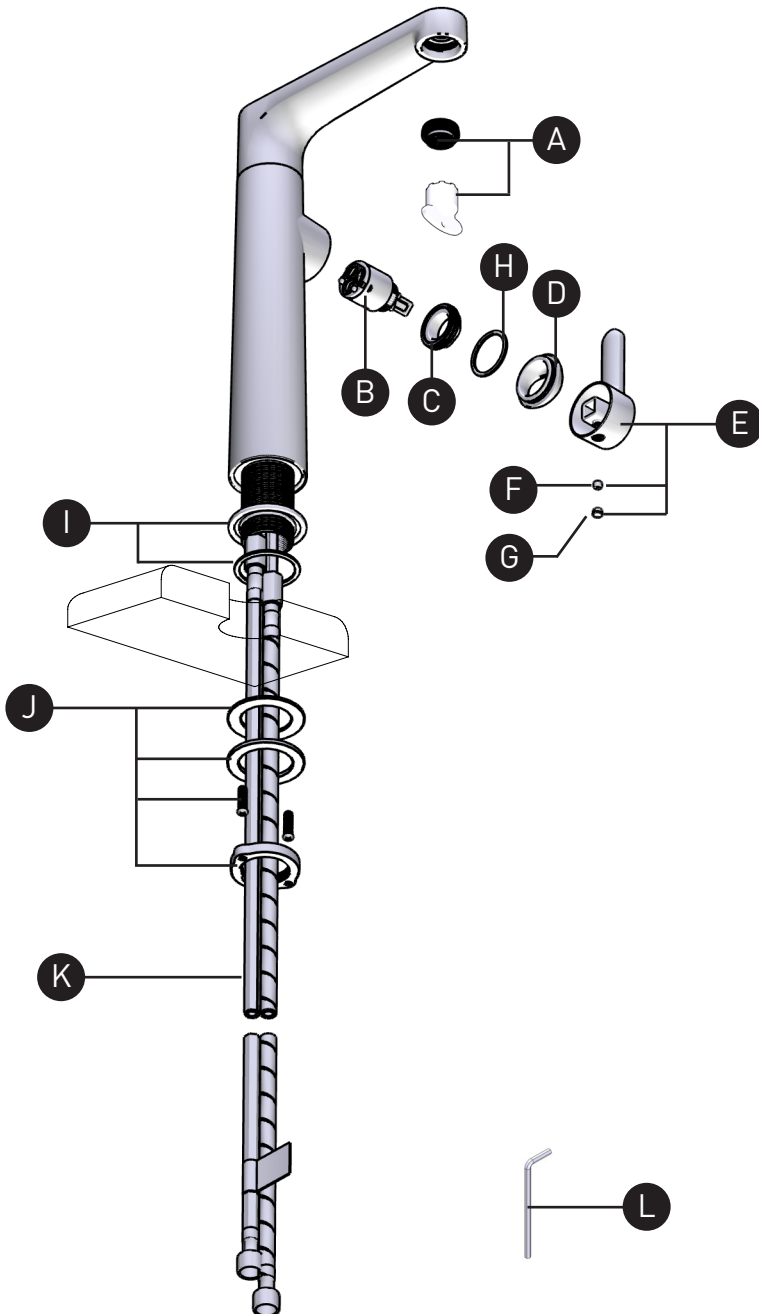

ILLUSTRATED PARTS

ORDER BY PART NUMBER

NBL01

NIBI

Single Hole Lavatory Faucet

ID	Kit Number	Finish
A	S6-639-12	N/A
B	401-039	N/A
C	305-337	N/A
*D	052-073	See below
*E	214772	See below
F	152-040	N/A
*G	003-030	See below
H	218-280	N/A
*I	214695	See below
J	7-472	N/A
K	7-108 (x2)	N/A
L	505-025	N/A

ILLUSTRATIONS DES PIÈCES

VEUILLEZ EFFECTUER VOTRE COMMANDE
PAR NO DE RÉFÉRENCE

NBL01

NIBI

Robinet de lavabo monotrou

ID	Référence du kit	Finition
A	S6-639-12	N/A
B	401-039	N/A
C	305-337	N/A
*D	052-073	Voir ci-dessous
*E	214772	Voir ci-dessous
F	152-040	N/A
*G	003-030	Voir ci-dessous
H	218-280	N/A
*I	214695	Voir ci-dessous
J	7-472	N/A
K	7-108 (x2)	N/A
L	505-025	N/A

PIEZAS ILUSTRADAS

PEDIR POR NÚMERO DE REFERENCIA

NBL01

NIBI

Llave para lavabo de un solo orificio

ID	Referencia del kit	Acabado
A	S6-639-12	N/A
B	401-039	N/A
C	305-337	N/A
*D	052-073	Ver más abajo
*E	214772	Ver más abajo
F	152-040	N/A
*G	003-030	Ver más abajo
H	218-280	N/A
*I	214695	Ver más abajo
J	7-472	N/A
K	7-108 (x2)	N/A
L	505-025	N/A