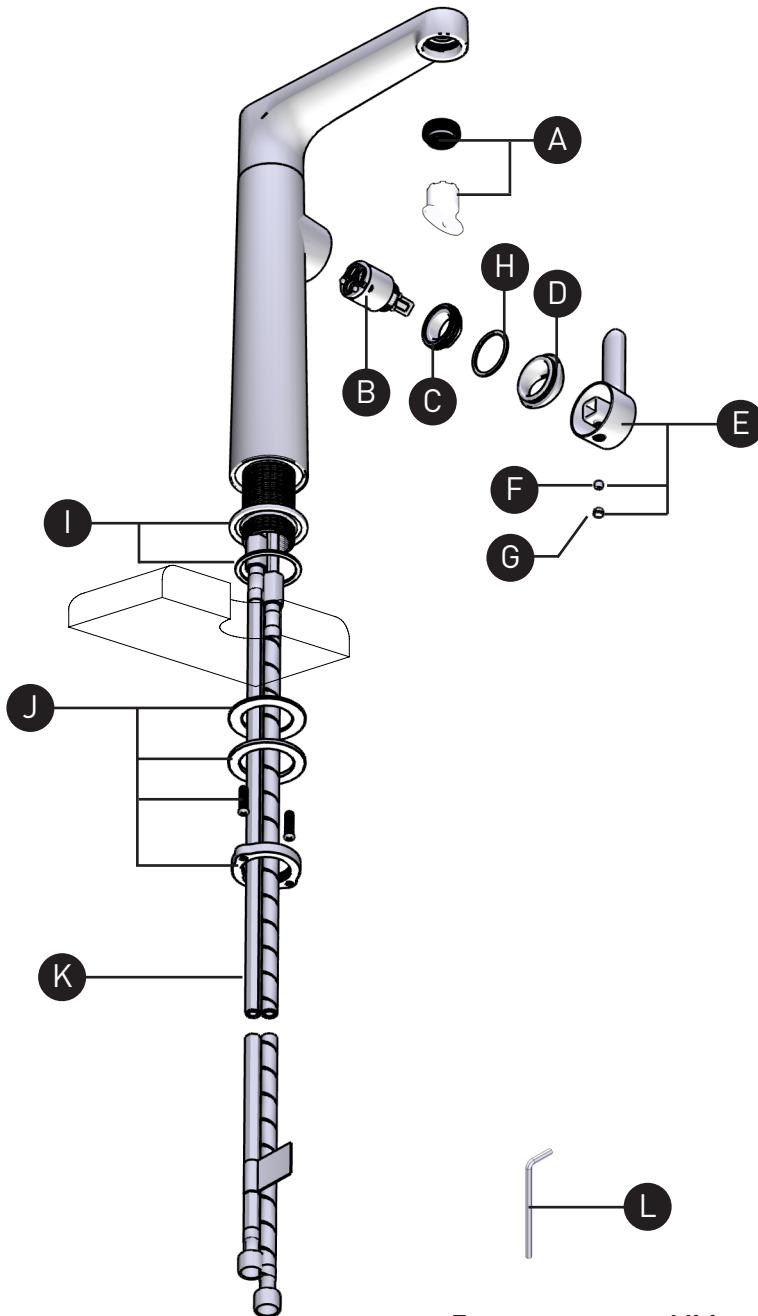

ILLUSTRATED PARTS

ORDER BY PART NUMBER

NBL01

NIBI

Single Hole Lavatory Faucet

ID	Kit Number	Finish
A	S6-639-12	N/A
B	401-039	N/A
C	305-337	N/A
*D	052-073	See below
*E	214772	See below
F	152-040	N/A
*G	003-030	See below
H	218-280	N/A
*I	214695	See below
J	7-472	N/A
K	7-108 (x2)	N/A
L	505-025	N/A

ILLUSTRATIONS DES PIÈCES

VEUILLEZ EFFECTUER VOTRE COMMANDE
PAR NO DE RÉFÉRENCE

NBL01

NIBI

Robinet de lavabo monotrou

ID	Référence du kit	Finition
A	S6-639-12	N/A
B	401-039	N/A
C	305-337	N/A
*D	052-073	Voir ci-dessous
*E	214772	Voir ci-dessous
F	152-040	N/A
*G	003-030	Voir ci-dessous
H	218-280	N/A
*I	214695	Voir ci-dessous
J	7-472	N/A
K	7-108 (x2)	N/A
L	505-025	N/A

PIEZAS ILUSTRADAS

PEDIR POR NÚMERO DE REFERENCIA

NBL01

NIBI

Llave para lavabo de un solo orificio

ID	Referencia del kit	Acabado
A	S6-639-12	N/A
B	401-039	N/A
C	305-337	N/A
*D	052-073	Ver más abajo
*E	214772	Ver más abajo
F	152-040	N/A
*G	003-030	Ver más abajo
H	218-280	N/A
*I	214695	Ver más abajo
J	7-472	N/A
K	7-108 (x2)	N/A
L	505-025	N/A