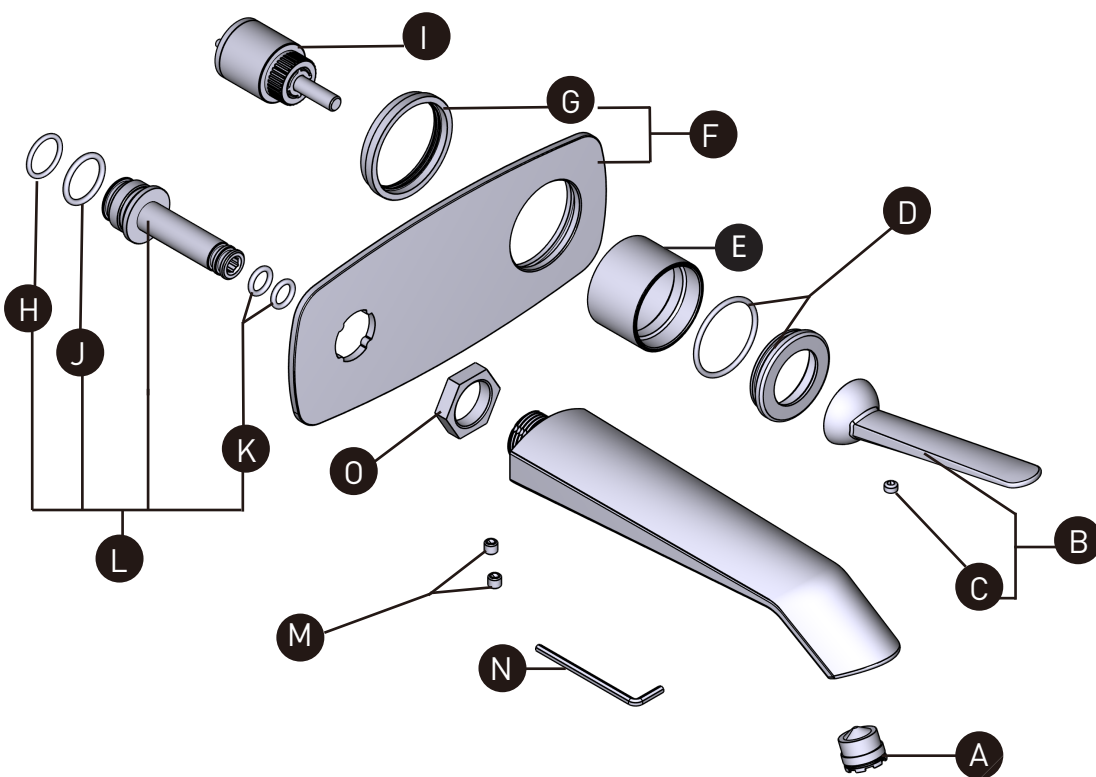

ORDER BY PART NUMBER

Illustrated Parts

TVY360

360° Wall Mount Lavatory Trim

MODEL

TVY360series

ID	Kit Number	Finish
A	S6-547-12 (1.2gpm / 4.6l/min) S6-547-05 (0.5gpm / 1.9l/min)	N/A
B*	S1-909	See below
C	S152-030	N/A
D*	S5-671	See below
E*	S053-111	See below
F*	S5-531	See below
G	S302-911	N/A
H	S216-151	N/A
I	S401-770	N/A
J	S220-175	N/A
K	S218-085	N/A
L	S7-621	N/A
M	S152-045	N/A
N	S505-025 (Allen key 2.5 mm)	N/A
O	S305-811	N/A

TVY360

Garniture de robinet de lavabo mural 360°

MODÈLE

TVY360series

N° d'id.	N° de trousse	Fini
A	S6-547-12 [1.2gpm / 4.6l/min] S6-547-05 [0.5gpm / 1.9l/min-	N/A
B*	S1-909	Voir ci-dessous
C	S152-030	N/A
D*	S5-671	Voir ci-dessous
E*	S053-111	Voir ci-dessous
F*	S5-531	Voir ci-dessous
G	S302-911	N/A
H	S216-151	N/A
I	S401-770	N/A
J	S220-175	N/A
K	S218-085	N/A
L	S7-621	N/A
M	S152-045	N/A
N	S505-025 [Allen key 2.5 mm]	N/A
O	S305-811	N/A