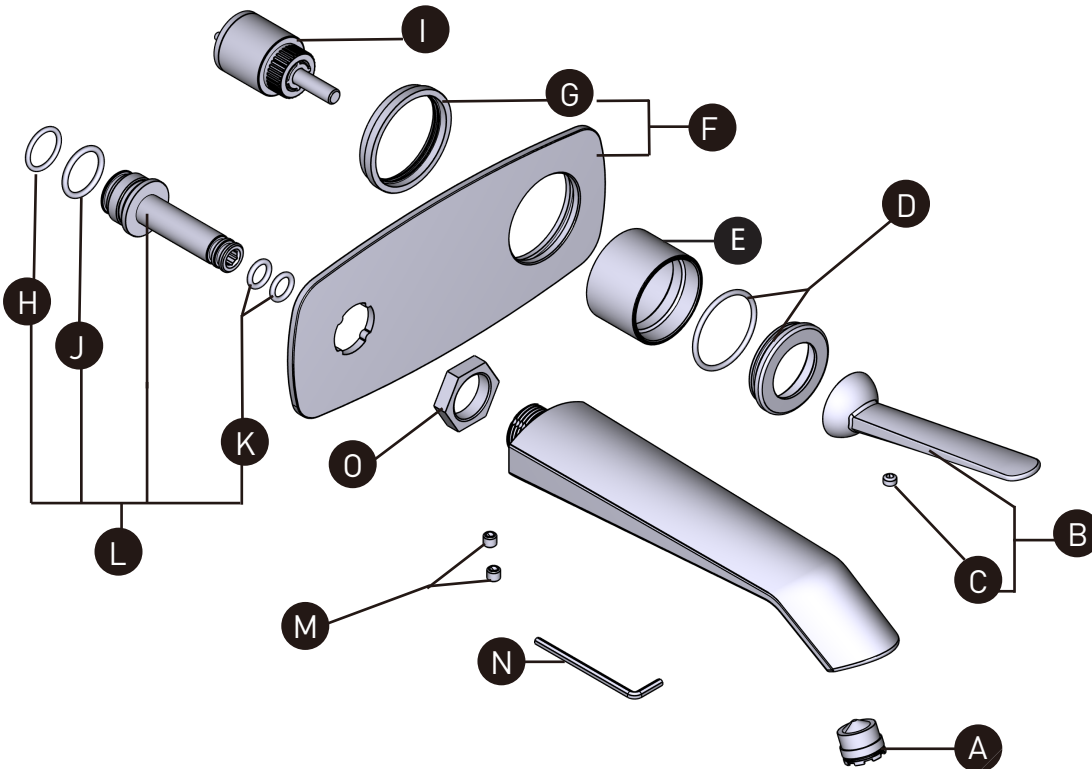

ORDER BY PART NUMBER

Illustrated Parts

TVY360

360° Wall Mount Lavatory Trim

MODEL

TVY360series

ID	Kit Number	Finish
A	S6-547-12 (1.2gpm / 4.6l/min) S6-547-05 (0.5gpm / 1.9l/min)	N/A
B*	S1-909	See below
C	S152-030	N/A
D*	S5-671	See below
E*	S053-111	See below
F*	S5-531	See below
G	S302-911	N/A
H	S216-151	N/A
I	S401-770	N/A
J	S220-175	N/A
K	S218-085	N/A
L	S7-621	N/A
M	S152-045	N/A
N	S505-025 (Allen key 2.5 mm)	N/A
O	S305-811	N/A

TVY360

Garniture de robinet de lavabo mural 360°

MODÈLE

TVY360series

N° d'id.	N° de trousse	Fini
A	S6-547-12 [1.2gpm / 4.6l/min] S6-547-05 [0.5gpm / 1.9l/min-	N/A
B*	S1-909	Voir ci-dessous
C	S152-030	N/A
D*	S5-671	Voir ci-dessous
E*	S053-111	Voir ci-dessous
F*	S5-531	Voir ci-dessous
G	S302-911	N/A
H	S216-151	N/A
I	S401-770	N/A
J	S220-175	N/A
K	S218-085	N/A
L	S7-621	N/A
M	S152-045	N/A
N	S505-025 [Allen key 2.5 mm]	N/A
O	S305-811	N/A

MODELO

TVY360series

Nº de ident.	Nº de kit	Acabado
A	S6-547-12 (1.2gpm / 4.6l/min) S6-547-05 (0.5gpm / 1.9l/min)	N/A
B*	S1-909	Ver a continuación
C	S152-030	N/A
D*	S5-671	Ver a continuación
E*	S053-111	Ver a continuación
F*	S5-531	Ver a continuación
G	S302-911	N/A
H	S216-151	N/A
I	S401-770	N/A
J	S220-175	N/A
K	S218-085	N/A
L	S7-621	N/A
M	S152-045	N/A
N	S505-025 (Allen key 2.5 mm)	N/A
O	S305-811	N/A