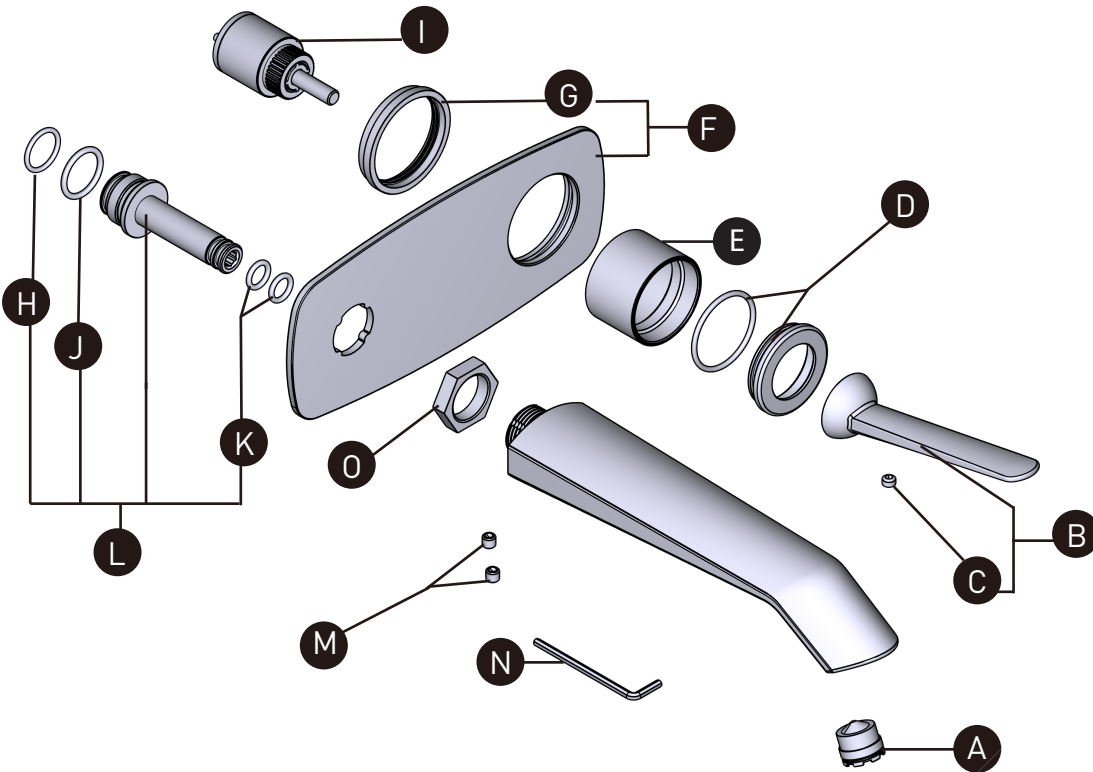

ORDENAR POR NÚMERO DE PIEZA

TVY360

Sistema 360° para instalación mural de lavabo

MODELO

TVY360series

Nº de ident.	Nº de kit	Acabado
A	S6-547-12 (1.2gpm / 4.6l/min) S6-547-05 (0.5gpm / 1.9l/min)	N/A
B*	S1-909	Ver a continuación
C	S152-030	N/A
D*	S5-671	Ver a continuación
E*	S053-111	Ver a continuación
F*	S5-531	Ver a continuación
G	S302-911	N/A
H	S216-151	N/A
I	S401-770	N/A
J	S220-175	N/A
K	S218-085	N/A
L	S7-621	N/A
M	S152-045	N/A
N	S505-025 (Allen key 2.5 mm)	N/A
O	S305-811	N/A

*Acabado determinado por Suffix

Acabado	Descripción
C	Cromo

U.S.A.
HOUSEOFROHL.COM
1-800-777-9762

QUEBEC / MARITIMES / WESTERN CANADA
QUÉBEC / MARITIMES / OUEST CANADIEN
QUEBEC / MARITIMOS / CANADA OCCIDENTAL
HOUSEOFROHL.CA
1-866-473-T8442

ONTARIO
HOUSEOFROHL.CA
1-888-287-5354

A DISTINCTIVE MEMBER OF THE HOUSE OF ROHL
UN MEMBRE DISTINCTIF DE HOUSE OF ROHL
MIEMBRO DISTINTIVO DE LA FAMILIA HOUSE OF ROHL