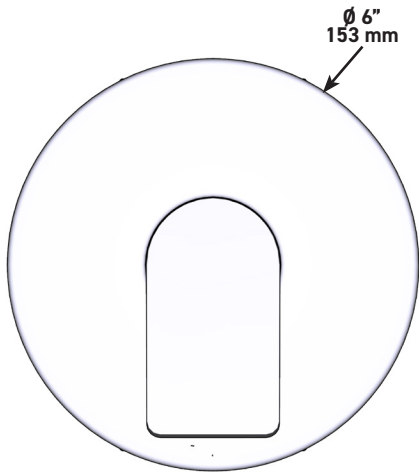

US Customers

U.S.A.
HOUSEOFROHL.COM
1-800-777-9762

QUEBEC / MARITIMES / WESTERN CANADA
QUÉBEC / MARITIMES / QUEST CANADIEN
QUEBEC / MARITIMOS / CANADA OCCIDENTAL
HOUSEOFROHL.CA
1-866-473-8442

Canadian Customers

ONTARIO
HOUSEOFROHL.CA
1-800-287-5354