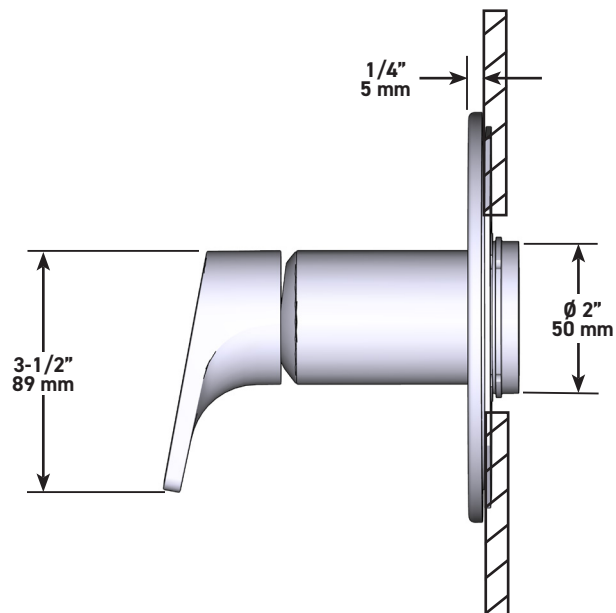

### ODE

Moldura de válvula tipo P (equilibrio de presión)

**MODELOS:** TOD51 SERIE

C: Cromado brillante

BK: Negro

BG: Oro cepillado (PVD)

US Customers

U.S.A.  
HOUSEOFROHL.COM  
1-800-777-9762