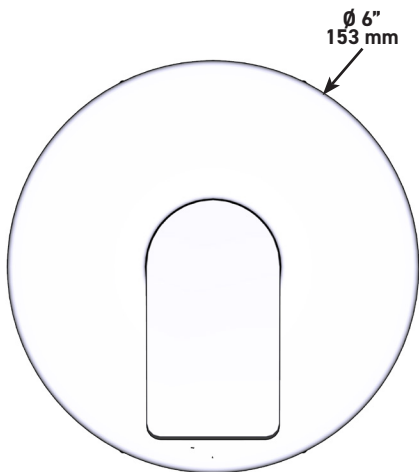

### ODE

Moldura de válvula tipo P (equilibrio de presión)

**MODELOS:** TOD51 SERIE

C: Cromado brillante

BK: Negro

BG: Oro cepillado (PVD)

US Customers

U.S.A.  
HOUSEOFROHL.COM  
1-800-777-9762