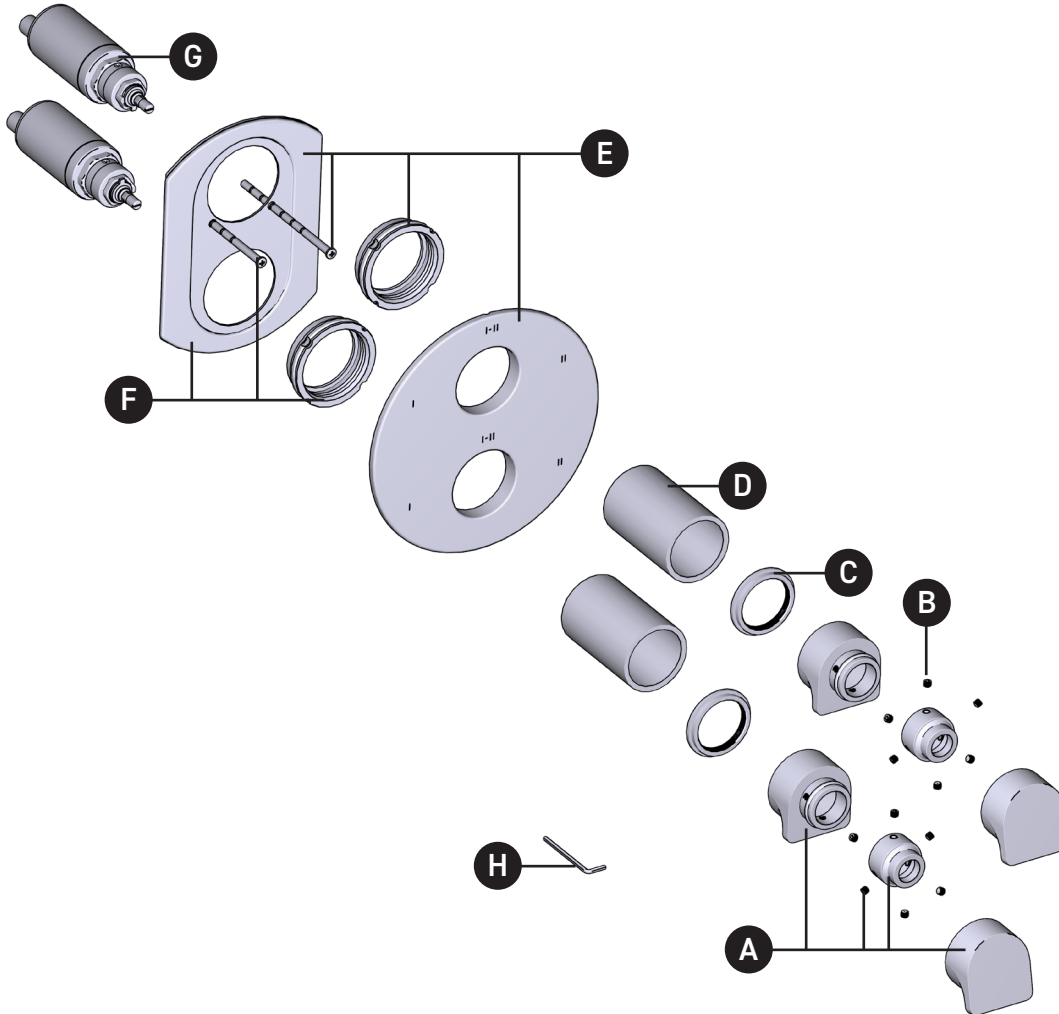

ILLUSTRATIONS DES PIÈCES

**VEUILLEZ EFFECTUER VOTRE COMMANDE
PAR NO DE RÉFÉRENCE**

TOD46

Garniture pour valve coaxiale, type T/P, à 4 voies

| ID | Référence du kit | Finition |
|----|------------------|-----------------|
| *A | 207262 (x2) | Voir ci-dessous |
| B | S152-040 (x6) | N/A |
| C | S052-071 (x2) | N/A |
| *D | S053-004 (x2) | Voir ci-dessous |
| *E | S5-346 | Voir ci-dessous |
| F | S5-946 | N/A |
| G | S0-924 (x2) | N/A |
| H | S505-025 | N/A |

PIEZAS ILUSTRADAS

TOD46

Moldura de válvula coaxial tipo T/P de 4 vías

PEDIR POR NÚMERO DE REFERENCIA

| ID | Referencia del kit | Acabado |
|----|--------------------|---------------|
| *A | 207262 (x2) | Ver más abajo |
| B | S152-040 (x6) | N/A |
| C | S052-071 (x2) | N/A |
| *D | S053-004 (x2) | Ver más abajo |
| *E | S5-346 | Ver más abajo |
| F | S5-946 | N/A |
| G | S0-924 (x2) | N/A |
| H | S505-025 | N/A |