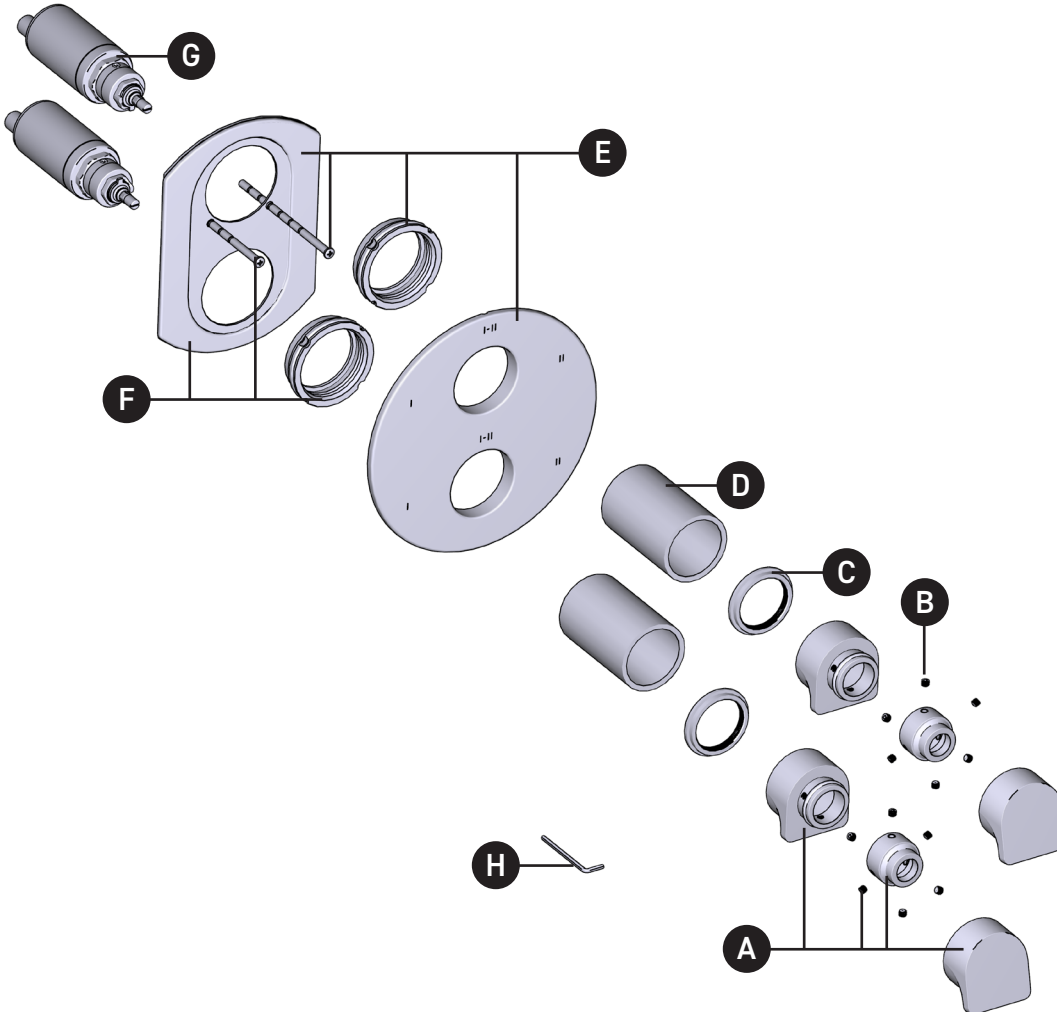

ILLUSTRATED PARTS

TOD46

4-way Type T/P coaxial valve trim

ORDER BY PART NUMBER

| ID | Kit Number | Finish |
|----|---------------|-----------|
| *A | 207262 (x2) | See below |
| B | S152-040 (x6) | N/A |
| C | S052-071 (x2) | N/A |
| *D | S053-004 (x2) | See below |
| *E | S5-346 | See below |
| F | S5-946 | N/A |
| G | S0-924 (x2) | N/A |
| H | S505-025 | N/A |

ILLUSTRATIONS DES PIÈCES

**VEUILLEZ EFFECTUER VOTRE COMMANDE
PAR NO DE RÉFÉRENCE**

TOD46

Garniture pour valve coaxiale, type T/P, à 4 voies

| ID | Référence du kit | Finition |
|----|------------------|-----------------|
| *A | 207262 (x2) | Voir ci-dessous |
| B | S152-040 (x6) | N/A |
| C | S052-071 (x2) | N/A |
| *D | S053-004 (x2) | Voir ci-dessous |
| *E | S5-346 | Voir ci-dessous |
| F | S5-946 | N/A |
| G | S0-924 (x2) | N/A |
| H | S505-025 | N/A |

PIEZAS ILUSTRADAS

TOD46

Moldura de válvula coaxial tipo T/P de 4 vías

PEDIR POR NÚMERO DE REFERENCIA

| ID | Referencia del kit | Acabado |
|----|--------------------|---------------|
| *A | 207262 (x2) | Ver más abajo |
| B | S152-040 (x6) | N/A |
| C | S052-071 (x2) | N/A |
| *D | S053-004 (x2) | Ver más abajo |
| *E | S5-346 | Ver más abajo |
| F | S5-946 | N/A |
| G | S0-924 (x2) | N/A |
| H | S505-025 | N/A |