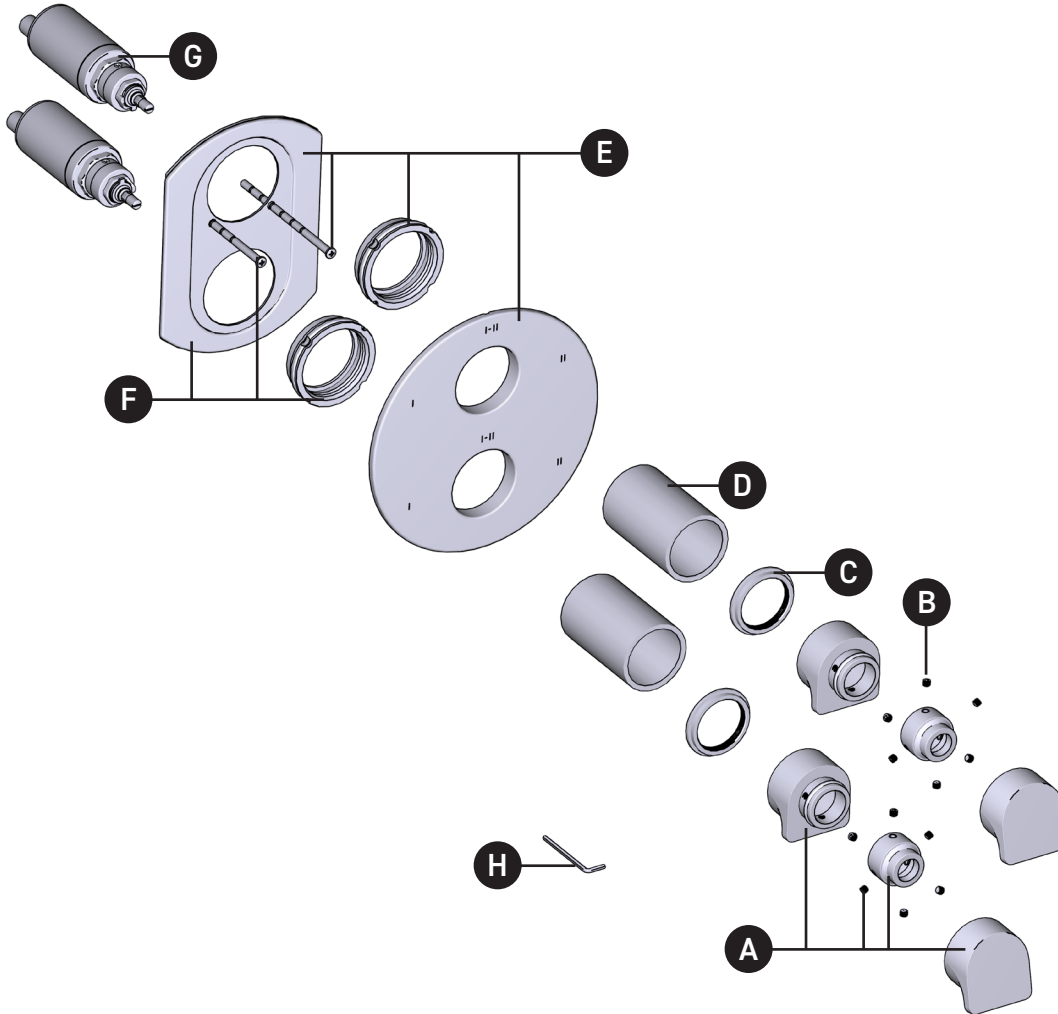

ILLUSTRATED PARTS

TOD46

4-way Type T/P coaxial valve trim

ORDER BY PART NUMBER

| ID | Kit Number | Finish |
|----|---------------|-----------|
| *A | 207262 (x2) | See below |
| B | S152-040 (x6) | N/A |
| C | S052-071 (x2) | N/A |
| *D | S053-004 (x2) | See below |
| *E | S5-346 | See below |
| F | S5-946 | N/A |
| G | S0-924 (x2) | N/A |
| H | S505-025 | N/A |

ILLUSTRATIONS DES PIÈCES

**VEUILLEZ EFFECTUER VOTRE COMMANDE
PAR NO DE RÉFÉRENCE**

TOD46

Garniture pour valve coaxiale, type T/P, à 4 voies

| ID | Référence du kit | Finition |
|----|------------------|-----------------|
| *A | 207262 (x2) | Voir ci-dessous |
| B | S152-040 (x6) | N/A |
| C | S052-071 (x2) | N/A |
| *D | S053-004 (x2) | Voir ci-dessous |
| *E | S5-346 | Voir ci-dessous |
| F | S5-946 | N/A |
| G | S0-924 (x2) | N/A |
| H | S505-025 | N/A |

PIEZAS ILUSTRADAS

TOD46

Moldura de válvula coaxial tipo T/P de 4 vías

PEDIR POR NÚMERO DE REFERENCIA

| ID | Referencia del kit | Acabado |
|----|--------------------|---------------|
| *A | 207262 (x2) | Ver más abajo |
| B | S152-040 (x6) | N/A |
| C | S052-071 (x2) | N/A |
| *D | S053-004 (x2) | Ver más abajo |
| *E | S5-346 | Ver más abajo |
| F | S5-946 | N/A |
| G | S0-924 (x2) | N/A |
| H | S505-025 | N/A |