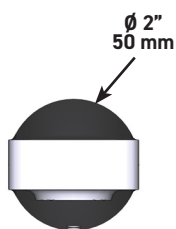

US Customers

U.S.A.
HOUSEOFROHL.COM
1-800-777-9762

QUEBEC / MARITIMES / WESTERN CANADA
QUÉBEC / MARITIMES / QUÉST CANADIEN
QUEBEC / MARITIMOS / CANADA OCCIDENTAL
HOUSEOFROHL.CA
1-866-473-8442

Canadian Customers

ONTARIO
HOUSEOFROHL.CA
1-800-287-5354