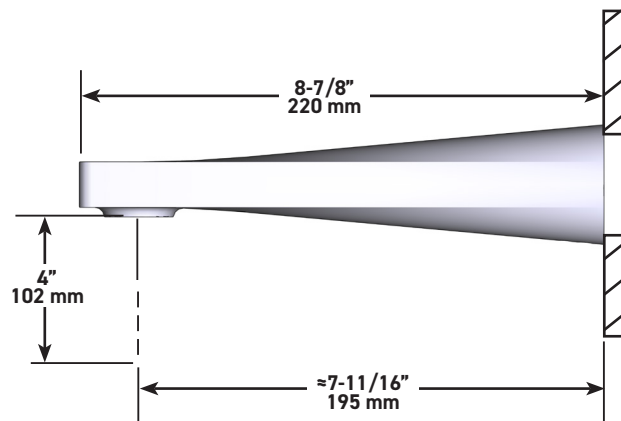

US Customers

U.S.A.
HOUSEOFROHL.COM
1-800-777-9762

QUEBEC / MARITIMES / WESTERN CANADA
QUÉBEC / MARITIMES / QUÉST CANADIEN
QUEBEC / MARITIMOS / CANADA OCCIDENTAL
HOUSEOFROHL.CA
1-866-473-8442

Canadian Customers

ONTARIO
HOUSEOFROHL.CA
1-800-287-5354