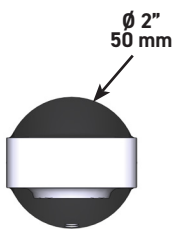

US Customers

U.S.A.
HOUSEOFROHL.COM
1-800-777-9762

QUEBEC / MARITIMES / WESTERN CANADA
QUÉBEC / MARITIMES / QUEST CANADIEN
QUEBEC / MARITIMOS / CANADA OCCIDENTAL
HOUSEOFROHL.CA
1-866-473-8442

Canadian Customers

ONTARIO
HOUSEOFROHL.CA
1-800-287-5354