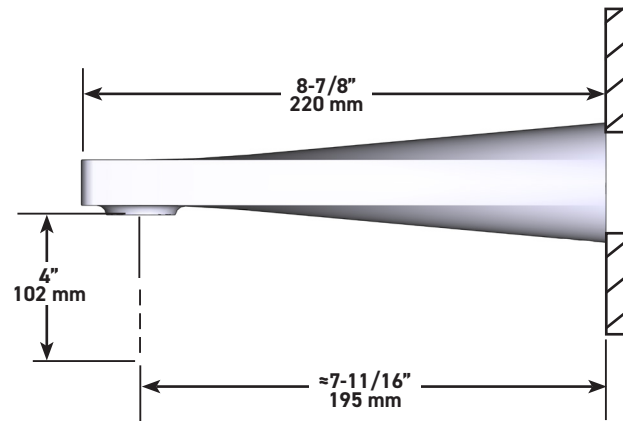

US Customers

U.S.A.
HOUSEOFROHL.COM
1-800-777-9762

QUEBEC / MARITIMES / WESTERN CANADA
QUÉBEC / MARITIMES / QUEST CANADIEN
QUEBEC / MARITIMOS / CANADA OCCIDENTAL
HOUSEOFROHL.CA
1-866-473-8442

Canadian Customers

ONTARIO
HOUSEOFROHL.CA
1-800-287-5354