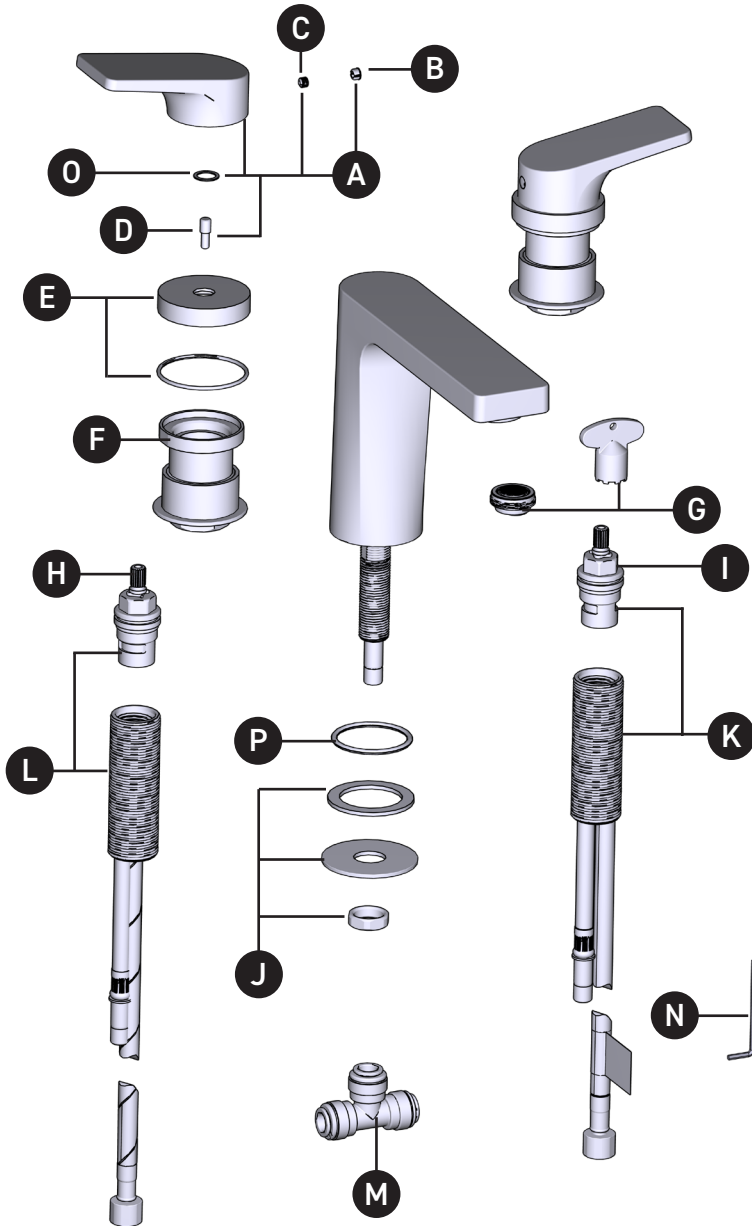

ILLUSTRATED PARTS

ORDER BY PART NUMBER

OD08
8" lavatory faucet

ID	Kit Number	Finish
*A	207529 (x2)	See below
*B	003-030	See below
C	157-040	N/A
D	390-158	N/A
*E	2-268 (x2)	See Below
F	7-368	N/A
G	6-639-12 1.2 gpm	N/A
	6-639-05 0.5 gpm	N/A
H	401-079 (Hot)	N/A
I	401-080 (Cold)	N/A
J	7-435	N/A
K	0-520-B (Cold)	N/A
L	0-520-R (Hot)	N/A
M	7-328	N/A
N	505-025	N/A
O	390-158	N/A
P	225-390	N/A

*Finish Determined by Suffix	
Finish	Description
C	Chrome
BG	Brushed Gold (PVD)
BK	Black
BN	Brushed Nickel

For warranty or additional information, contact:

US Customers

U.S.A.
houseofrohl.com/support
1-800-777-9762

ILLUSTRATIONS DES PIÈCES

OD08

Robinet de lavabo 8"

VEUILLEZ EFFECTUER VOTRE COMMANDE PAR NO DE RÉFÉRENCE

ID	Référence du kit	Finition
*A	207529 (x2)	Voir ci-dessous
*B	003-030	Voir ci-dessous
C	157-040	N/A
D	390-158	N/A
*E	2-268 (x2)	Voir ci-dessous
F	7-368	N/A
G	6-639-12 1.2 gpm	N/A
	6-639-05 0.5 gpm	N/A
H	401-079 (Chaud)	N/A
I	401-080 (Froid)	N/A
J	7-435	N/A
K	0-520-B (Froid)	N/A
L	0-520-R (Chaud)	N/A
M	7-328	N/A
N	505-025	N/A
O	390-158	N/A
P	225-390	N/A