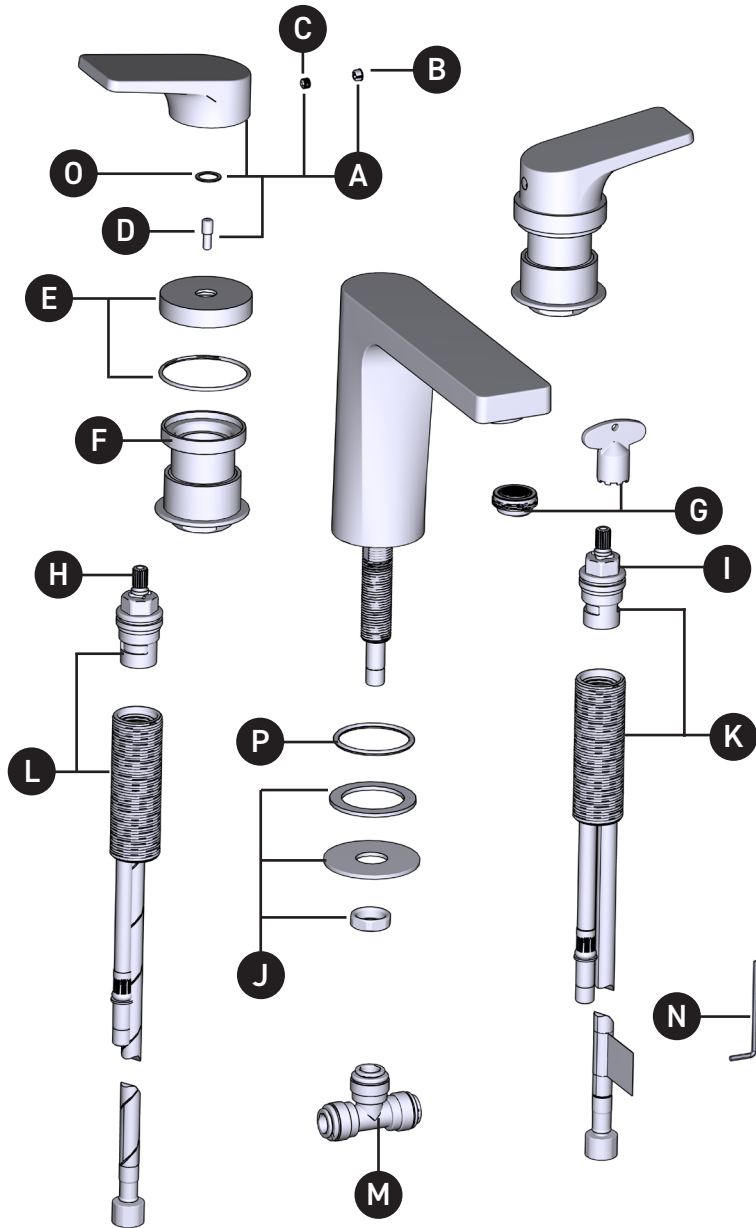

ILLUSTRATED PARTS

ORDER BY PART NUMBER

OD08
8" lavatory faucet

ID	Kit Number	Finish
*A	207529 (x2)	See below
*B	003-030	See below
C	157-040	N/A
D	390-158	N/A
*E	2-268 (x2)	See Below
F	7-368	N/A
G	6-639-12 1.2 gpm	N/A
	6-639-05 0.5 gpm	N/A
H	401-079 (Hot)	N/A
I	401-080 (Cold)	N/A
J	7-435	N/A
K	0-520-B (Cold)	N/A
L	0-520-R (Hot)	N/A
M	7-328	N/A
N	505-025	N/A
O	390-158	N/A
P	225-390	N/A

ILLUSTRATIONS DES PIÈCES

OD08

Robinet de lavabo 8"

VEUILLEZ EFFECTUER VOTRE COMMANDE PAR NO DE RÉFÉRENCE

ID	Référence du kit	Finition
*A	207529 (x2)	Voir ci-dessous
*B	003-030	Voir ci-dessous
C	157-040	N/A
D	390-158	N/A
*E	2-268 (x2)	Voir ci-dessous
F	7-368	N/A
G	6-639-12 1.2 gpm	N/A
	6-639-05 0.5 gpm	N/A
H	401-079 (Chaud)	N/A
I	401-080 (Froid)	N/A
J	7-435	N/A
K	0-520-B (Froid)	N/A
L	0-520-R (Chaud)	N/A
M	7-328	N/A
N	505-025	N/A
O	390-158	N/A
P	225-390	N/A