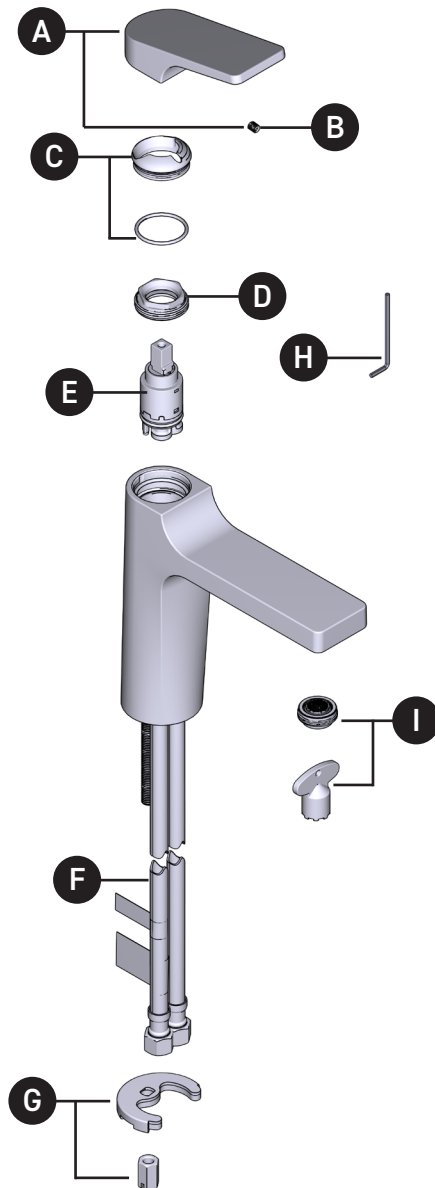

### ODS01

Single hole lavatory faucet with drain

ORDER BY PART NUMBER

ID	Kit Number	Finish
*A	207264	See below
B	152-060	N/A
*C	5-535	See below
D	207258	N/A
E	401-301	N/A
F	7-178 (x2)	N/A
G	7-461	N/A
H	505-025	N/A
I	6-639-12 (1.2gpm / 4.6l/min)	N/A
	6-639-05 (0.5 gpm / 1.9l/min)	N/A

## ILLUSTRATIONS DES PIÈCES

## PIEZAS ILUSTRADAS

### ODS01

**PEDIR POR NÚMERO DE REFERENCIA**

Llave para lavabo de un solo orificio con desagüe

ID	Kit Number	Acabado
*A	207264	Ver más abajo
B	152-060	N/A
*C	5-535	Ver más abajo
D	207258	N/A
E	401-301	N/A
F	7-178 (x2)	N/A
G	7-461	N/A
H	505-025	N/A
I	6-639-12 (1.2gpm / 4.6l/min)	N/A
	6-639-05 (0.5 gpm / 1.9l/min)	N/A