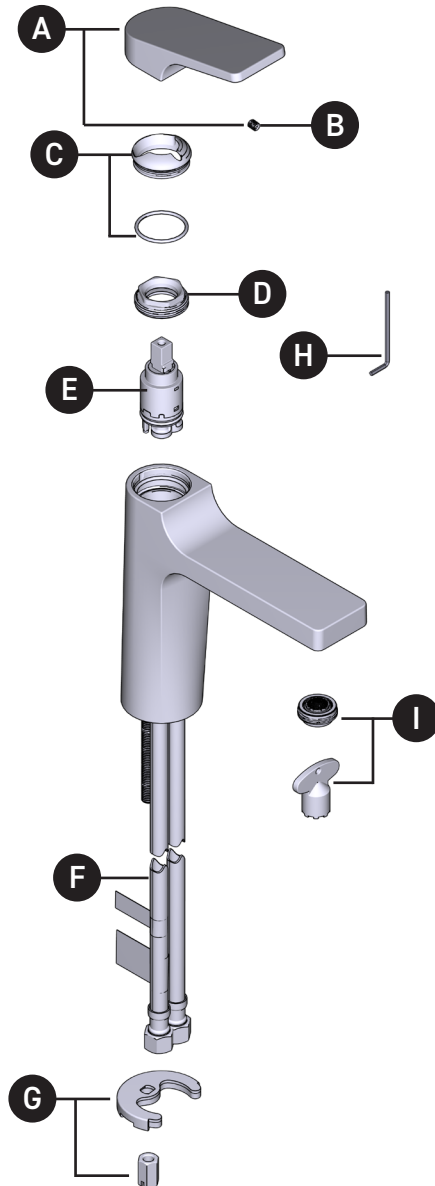

### ODS01

Single hole lavatory faucet with drain

ORDER BY PART NUMBER

ID	Kit Number	Finish
*A	207264	See below
B	152-060	N/A
*C	5-535	See below
D	207258	N/A
E	401-301	N/A
F	7-178 (x2)	N/A
G	7-461	N/A
H	505-025	N/A
I	6-639-12 (1.2gpm / 4.6l/min)	N/A
	6-639-05 (0.5 gpm / 1.9l/min)	N/A

## ILLUSTRATIONS DES PIÈCES

### ODS01

Robinet de lavabo monotrou avec drain

**VEUILLEZ EFFECTUER VOTRE COMMANDE PAR NO DE RÉFÉRENCE**

ID	Référence du kit	Finition
*A	207264	Voir ci-dessous
B	152-060	N/A
*C	5-535	Voir ci-dessous
D	207258	N/A
E	401-301	N/A
F	7-178 (x2)	N/A
G	7-461	N/A
H	505-025	N/A
I	6-639-12 (1.2gpm / 4.6l/min)	N/A
	6-639-05 (0.5 gpm / 1.9l/min)	N/A