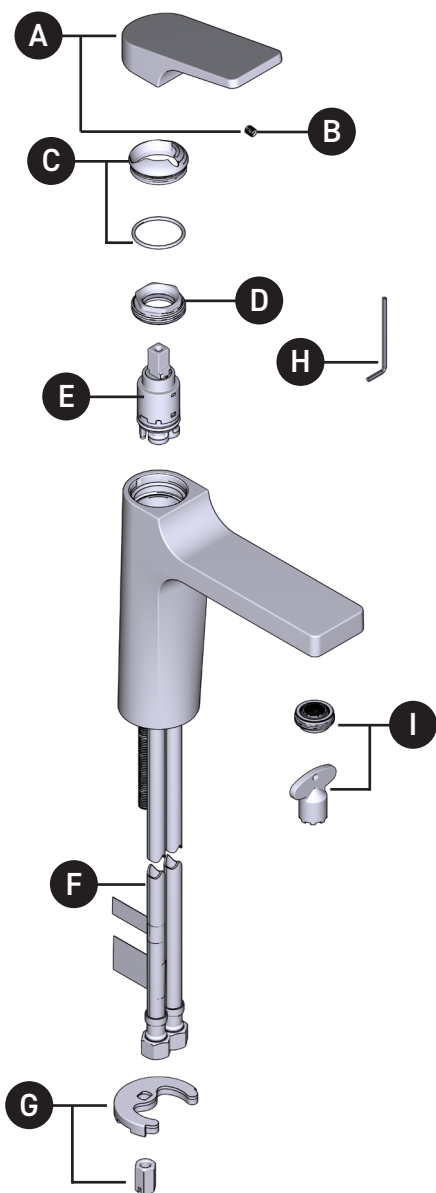

## ILLUSTRATED PARTS

### ODS01

Single hole lavatory faucet with drain

ORDER BY PART NUMBER

ID	Kit Number	Finish
*A	207264	See below
B	152-060	N/A
*C	5-535	See below
D	207258	N/A
E	401-301	N/A
F	7-178 (x2)	N/A
G	7-461	N/A
H	505-025	N/A
I	6-639-12 (1.2gpm / 4.6l/min)	N/A
	6-639-05 (0.5 gpm / 1.9l/min)	N/A

## ILLUSTRATIONS DES PIÈCES

### ODS01

Robinet de lavabo monotrou avec drain

**VEUILLEZ EFFECTUER VOTRE COMMANDE PAR NO DE RÉFÉRENCE**

ID	Référence du kit	Finition
*A	207264	Voir ci-dessous
B	152-060	N/A
*C	5-535	Voir ci-dessous
D	207258	N/A
E	401-301	N/A
F	7-178 (x2)	N/A
G	7-461	N/A
H	505-025	N/A
I	6-639-12 (1.2gpm / 4.6l/min)	N/A
	6-639-05 (0.5 gpm / 1.9l/min)	N/A