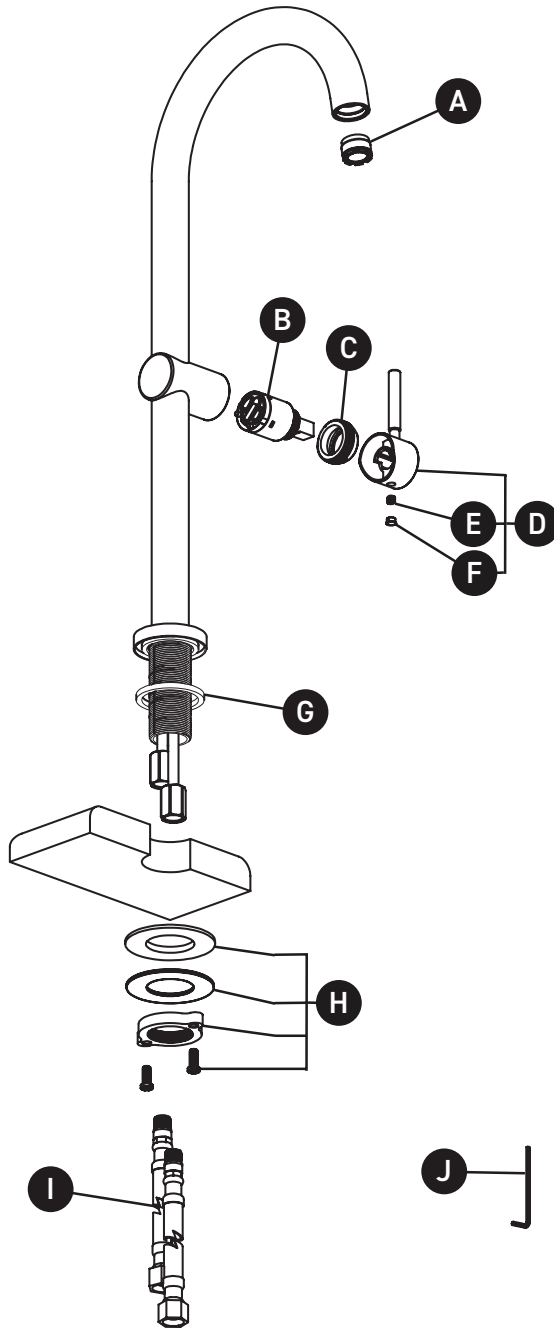

ORDER BY PART NUMBER

ILLUSTRATED PARTS

RL01

Riu™ Single Handle Tall Lavatory Faucet

ID	Kit Number	Finish
A	6548	N/A
B	401-223	N/A
C*	052-601	See below
D*	1282	See below
E	152-043	N/A
F*	003-030	See below
G	302-655	N/A
H	7422	N/A
I	7178	N/A
J	504-020	N/A

***Finish Determined by Suffix**

Finish	Description
BG	Brushed Gold
BK	Black
BN	Brushed Nickel
C	Chrome

For warranty or additional information, contact:

U.S.A.
houseofrohl.com/support
1-800-777-9762

QUEBEC / MARITIMES / WESTERN CANADA
QUÉBEC / MARITIMES / OUEST CANADIEN
QUEBEC / MARITIMOS / CANADA OCCIDENTAL
houseofrohl.ca/support
1-866-473-8442

ONTARIO
houseofrohl.ca/support
1-800-287-5354

VEUILLEZ EFFECTUER VOTRE COMMANDE
PAR NO DE RÉFÉRENCE

ILLUSTRATIONS DES PIÈCES

RL01

Robinet de lavabo monotrou haut Riu™

ID	Référence du kit	Finition
A	6548	N/A
B	401-223	N/A
C*	052-601	Voir ci-dessous
D*	1282	Voir ci-dessous
E	152-043	N/A
F*	003-030	Voir ci-dessous
G	302-655	N/A
H	7422	N/A
I	7178	N/A
J	504-020	N/A

ONTARIO
houseofrohl.ca/support
1-800-287-5354

PEDIR POR NÚMERO DE REFERENCIA

PIEZAS ILUSTRADAS

RL01

Llave monomando alta para lavabo Riu™

ID	Referencia del kit	Acabado
A	6548	N/A
B	401-223	N/A
C*	052-601	Ver más abajo
D*	1282	Ver más abajo
E	152-043	N/A
F*	003-030	Ver más abajo
G	302-655	N/A
H	7422	N/A
I	7178	N/A
J	504-020	N/A