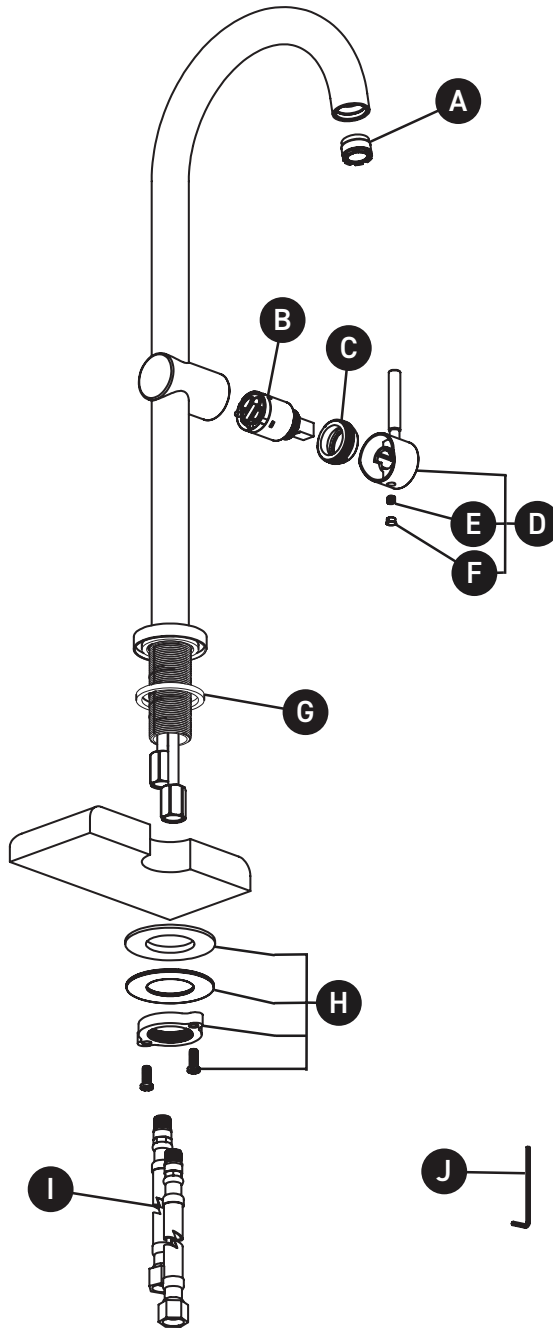

ORDER BY PART NUMBER

ILLUSTRATED PARTS

RL01

Riu™ Single Handle Tall Lavatory Faucet

ID	Kit Number	Finish
A	6548	N/A
B	401-223	N/A
C*	052-601	See below
D*	1282	See below
E	152-043	N/A
F*	003-030	See below
G	302-655	N/A
H	7422	N/A
I	7178	N/A
J	504-020	N/A

ONTARIO
houseofrohl.ca/support
1-800-287-5354

VEUILLEZ EFFECTUER VOTRE COMMANDE
PAR NO DE RÉFÉRENCE

ILLUSTRATIONS DES PIÈCES

RL01

Robinet de lavabo monotrou haut Riu™

ID	Référence du kit	Finition
A	6548	N/A
B	401-223	N/A
C*	052-601	Voir ci-dessous
D*	1282	Voir ci-dessous
E	152-043	N/A
F*	003-030	Voir ci-dessous
G	302-655	N/A
H	7422	N/A
I	7178	N/A
J	504-020	N/A

ONTARIO
houseofrohl.ca/support
1-800-287-5354

PEDIR POR NÚMERO DE REFERENCIA

PIEZAS ILUSTRADAS

RL01

Llave monomando alta para lavabo Riu™

ID	Referencia del kit	Acabado
A	6548	N/A
B	401-223	N/A
C*	052-601	Ver más abajo
D*	1282	Ver más abajo
E	152-043	N/A
F*	003-030	Ver más abajo
G	302-655	N/A
H	7422	N/A
I	7178	N/A
J	504-020	N/A