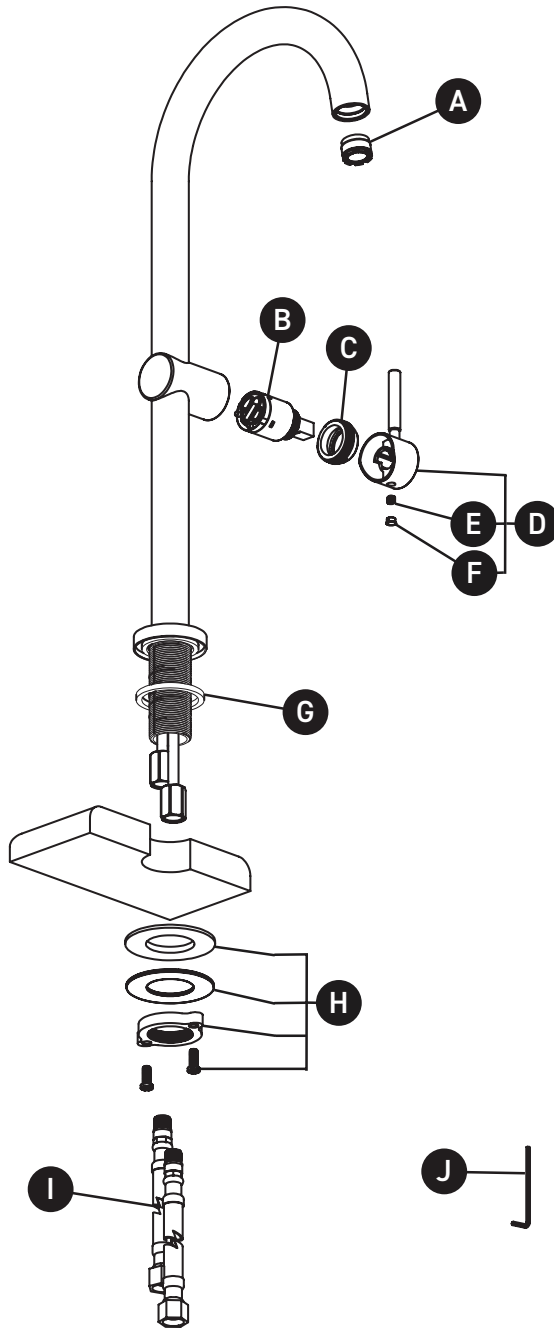

ORDER BY PART NUMBER

ILLUSTRATED PARTS

RL01

Riu™ Single Handle Tall Lavatory Faucet

ID	Kit Number	Finish
A	6548	N/A
B	401-223	N/A
C*	052-601	See below
D*	1282	See below
E	152-043	N/A
F*	003-030	See below
G	302-655	N/A
H	7422	N/A
I	7178	N/A
J	504-020	N/A

ONTARIO
houseofrohl.ca/support
1-800-287-5354

VEUILLEZ EFFECTUER VOTRE COMMANDE
PAR NO DE RÉFÉRENCE

ILLUSTRATIONS DES PIÈCES

RL01

Robinet de lavabo monotrou haut Riu™

ID	Référence du kit	Finition
A	6548	N/A
B	401-223	N/A
C*	052-601	Voir ci-dessous
D*	1282	Voir ci-dessous
E	152-043	N/A
F*	003-030	Voir ci-dessous
G	302-655	N/A
H	7422	N/A
I	7178	N/A
J	504-020	N/A

ONTARIO
houseofrohl.ca/support
1-800-287-5354

PEDIR POR NÚMERO DE REFERENCIA

PIEZAS ILUSTRADAS

RL01

Llave monomando alta para lavabo Riu™

ID	Referencia del kit	Acabado
A	6548	N/A
B	401-223	N/A
C*	052-601	Ver más abajo
D*	1282	Ver más abajo
E	152-043	N/A
F*	003-030	Ver más abajo
G	302-655	N/A
H	7422	N/A
I	7178	N/A
J	504-020	N/A