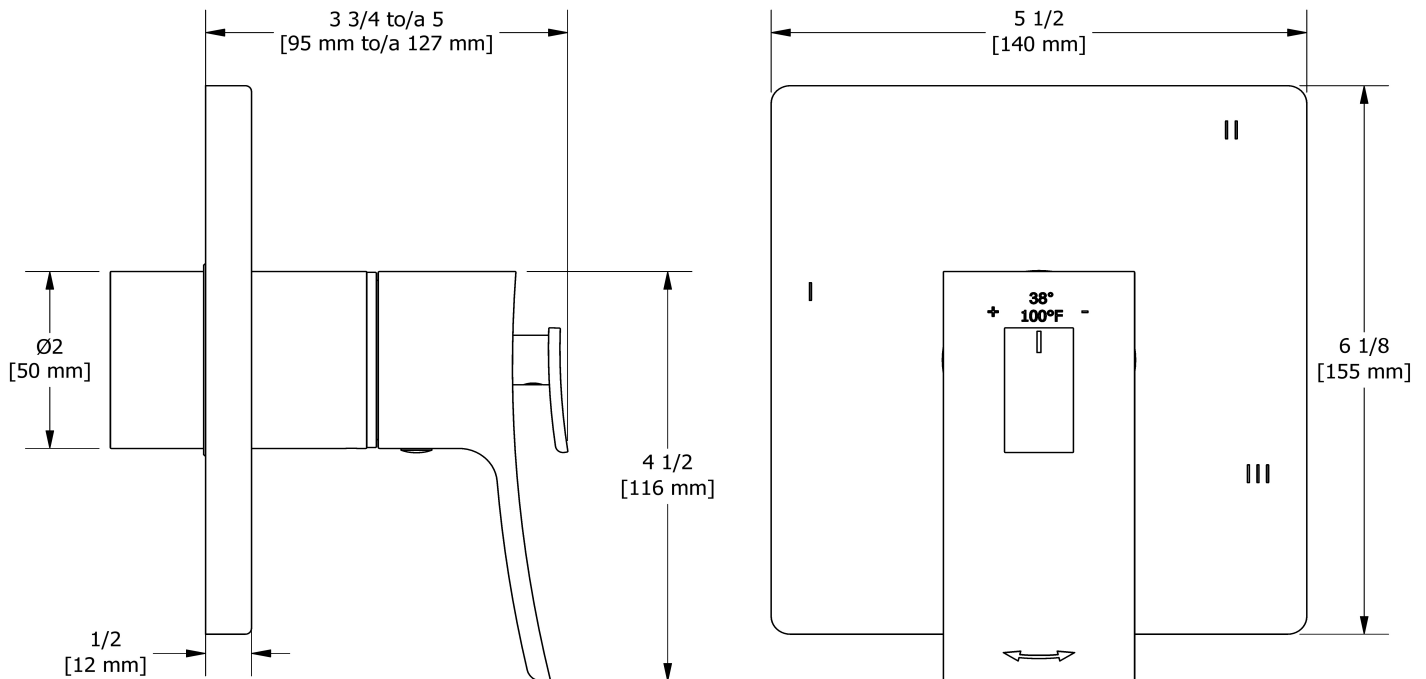

Garniture pour valve 3 voies non-partagées coaxiale
Type T/P
TZOTQ47

Spécifications

Descriptions

- Commandez le brut R45, R45-SPEX ou R45-EX pour compléter
- Cartouche thermostatique/pression équilibrée coaxiale avec clapets anti-retour
- Garniture seule
- 6 positions (OFF, 1, 1 et 2, 2, 2 et 3, 3) partagées

Débit disponible

- 19 L/min, 5.0 gpm (US) 60psi

Certifications

- CSA B125.1
- ASME A112.18.1
- ASSE 1016
- Approbation CMR248
- ADA

Les dimensions, les modèles et les finis présentés peuvent différer.

Garantie

Service à la clientèle

Ontario, Ouest Canadien : 888-287-5354 Québec, Maritimes, États-Unis : 866-473-8442

3-way no share Type T/P coaxial valve trim
TZOTQ47

Specifications

Descriptions

- R45, R45-SPEX or R45-EX rough required to complete
- Thermostatic/pressure balance coaxial cartridge with check valves
- Trim only
- 6 positions (OFF, 1, 1 and 2, 2, 2 and 3, 3) share