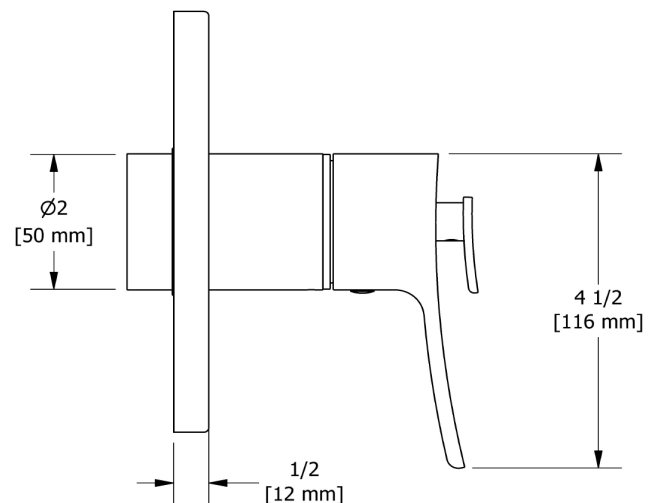

U.S.A.
houseofrohl.ca/support
1-800-777-9762

QUEBEC / MARITIMES / WESTERN CANADA
houseofrohl.ca/support
1-866-473-8442

ONTARIO
houseofrohl.ca/support
1-800-287-5354