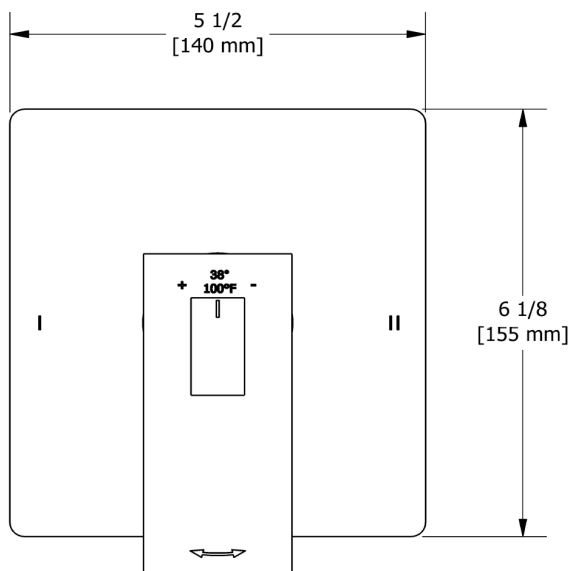

U.S.A.
houseofrohl.ca/support
1-800-777-9762

QUÉBEC / MARITIMES / OUEST CANADIEN
houseofrohl.ca/support
1-866-473-8442

ONTARIO
houseofrohl.ca/support
1-800-287-5354