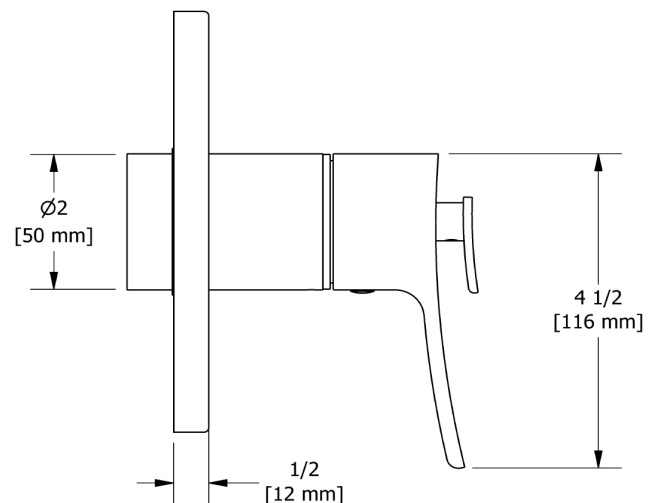

U.S.A.
houseofrohl.ca/support
1-800-777-9762

QUEBEC / MARITIMOS / CANADA OCCIDENTAL
houseofrohl.ca/support
1-866-473-8442

ONTARIO
houseofrohl.ca/support
1-800-287-5354