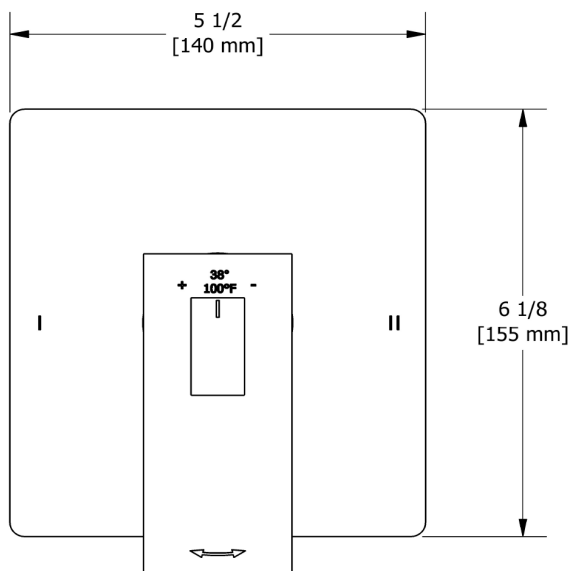

U.S.A.
houseofrohl.ca/support
1-800-777-9762

QUEBEC / MARITIMOS / CANADA OCCIDENTAL
houseofrohl.ca/support
1-866-473-8442

ONTARIO
houseofrohl.ca/support
1-800-287-5354