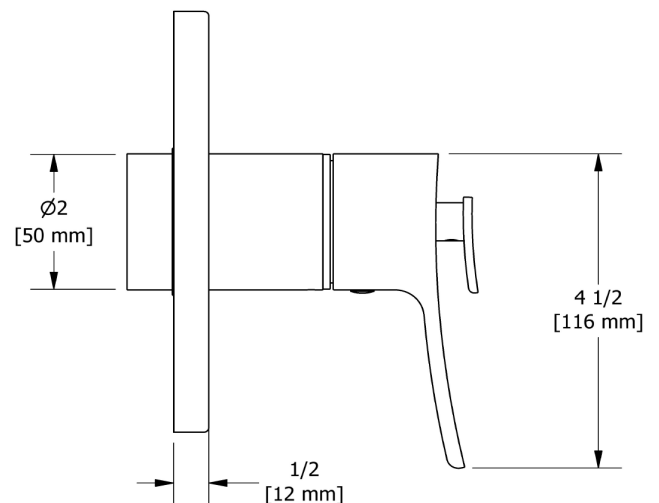

U.S.A.
houseofrohl.ca/support
1-800-777-9762

QUÉBEC / MARITIMES / OUEST CANADIEN
houseofrohl.ca/support
1-866-473-8442

ONTARIO
houseofrohl.ca/support
1-800-287-5354