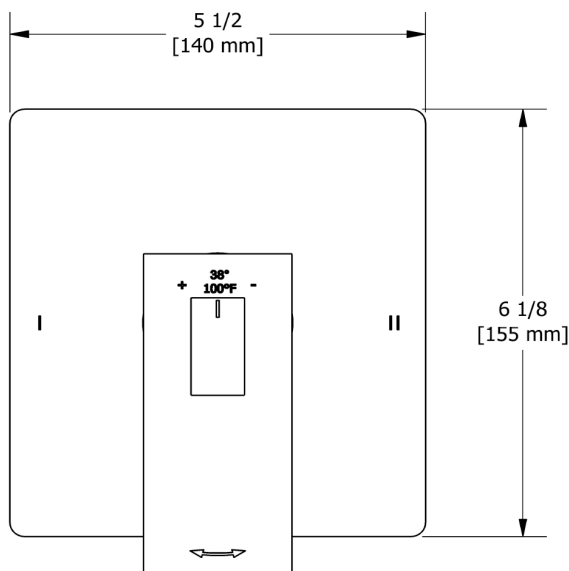

U.S.A.
houseofrohl.ca/support
1-800-777-9762

QUEBEC / MARITIMES / WESTERN CANADA
houseofrohl.ca/support
1-866-473-8442

ONTARIO
houseofrohl.ca/support
1-800-287-5354