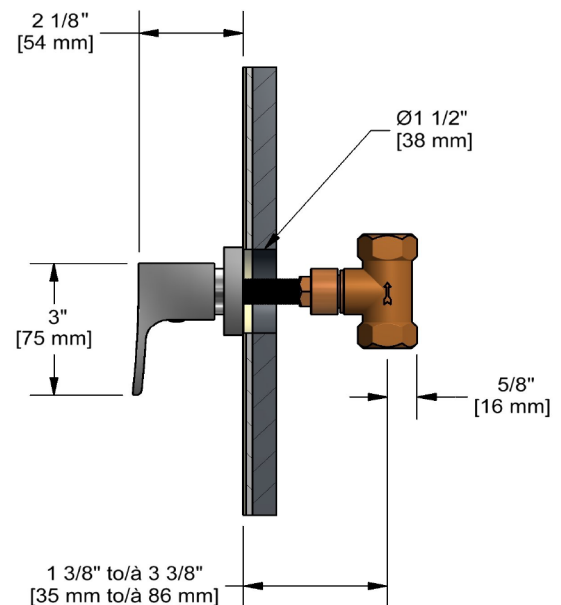

U.S.A.
houseofrohl.ca/support
1-800-777-9762

QUÉBEC / MARITIMES / OUEST CANADIEN
houseofrohl.ca/support
1-866-473-8442

ONTARIO
houseofrohl.ca/support
1-800-287-5354