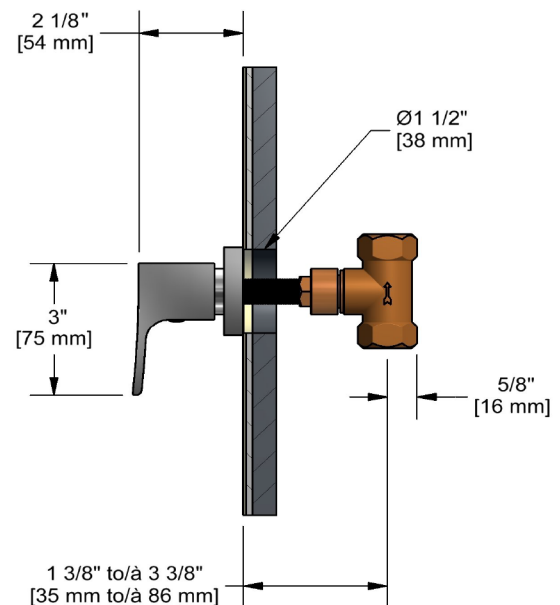

U.S.A.
houseofrohl.ca/support
1-800-777-9762

QUEBEC / MARITIMOS / CANADA OCCIDENTAL
houseofrohl.ca/support
1-866-473-8442

ONTARIO
houseofrohl.ca/support
1-800-287-5354