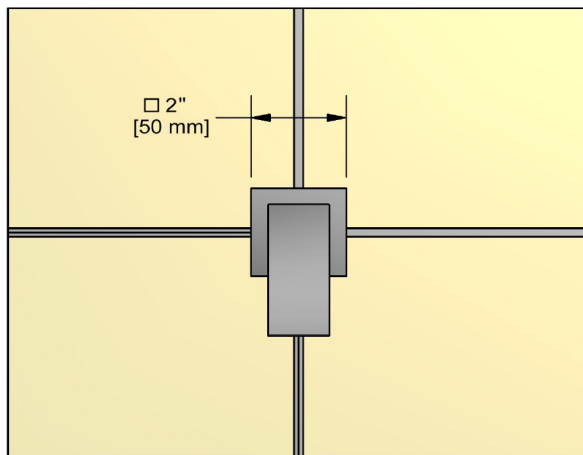

U.S.A.
houseofrohl.ca/support
1-800-777-9762

QUEBEC / MARITIMES / WESTERN CANADA
houseofrohl.ca/support
1-866-473-8442

ONTARIO
houseofrohl.ca/support
1-800-287-5354