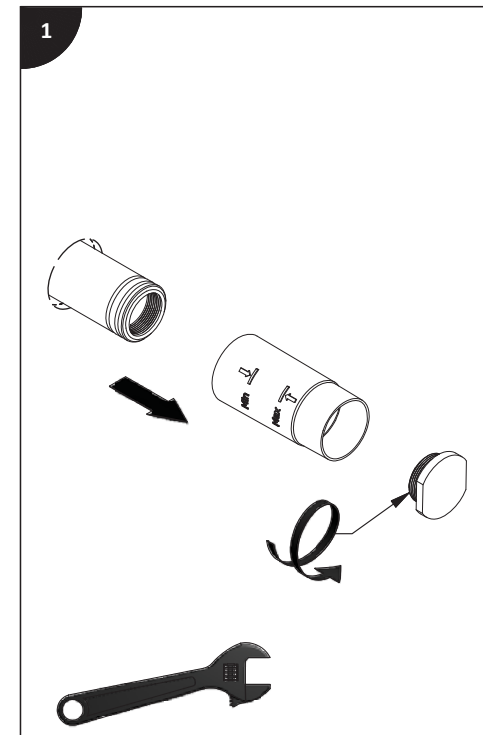

Es necesario purgar previamente su sistema de alimentación de agua para efectuar la conexión del grifo.

Tools and equipment requested / Outils et matériels requis / Herramientas y material requerido de instalación :

Silicone

riobel.ca

Gui-80-Trim Rev 00 2014-10

OPEN WATER FOR 20 SECONDS
OUVRIR L'EAU POUR 20 SECONDES
ABRIR EL AGUA DURANTE 20 SEGUNDOS