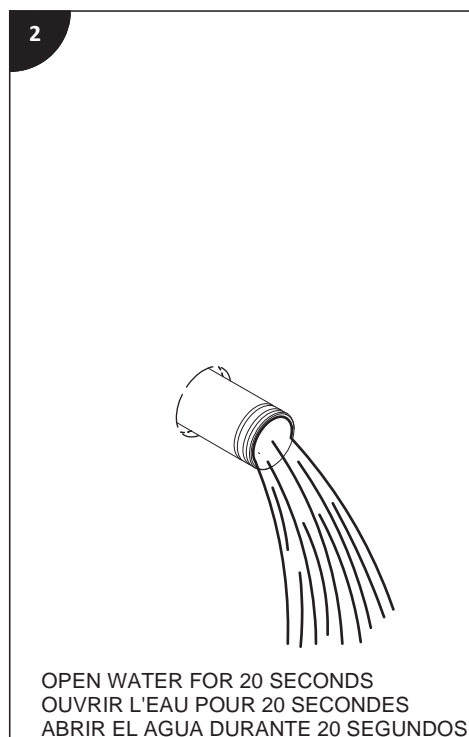

Es necesario purgar previamente su sistema de alimentación de agua para efectuar la conexión del grifo.

Tools and equipment requested / Outils et matériels requis / Herramientas y material requerido de instalación :

Silicone

riobel.ca

Gui-80-Trim Rev 00 2014-10

OPEN WATER FOR 20 SECONDS
OUVRIR L'EAU POUR 20 SECONDES
ABRIR EL AGUA DURANTE 20 SEGUNDOS