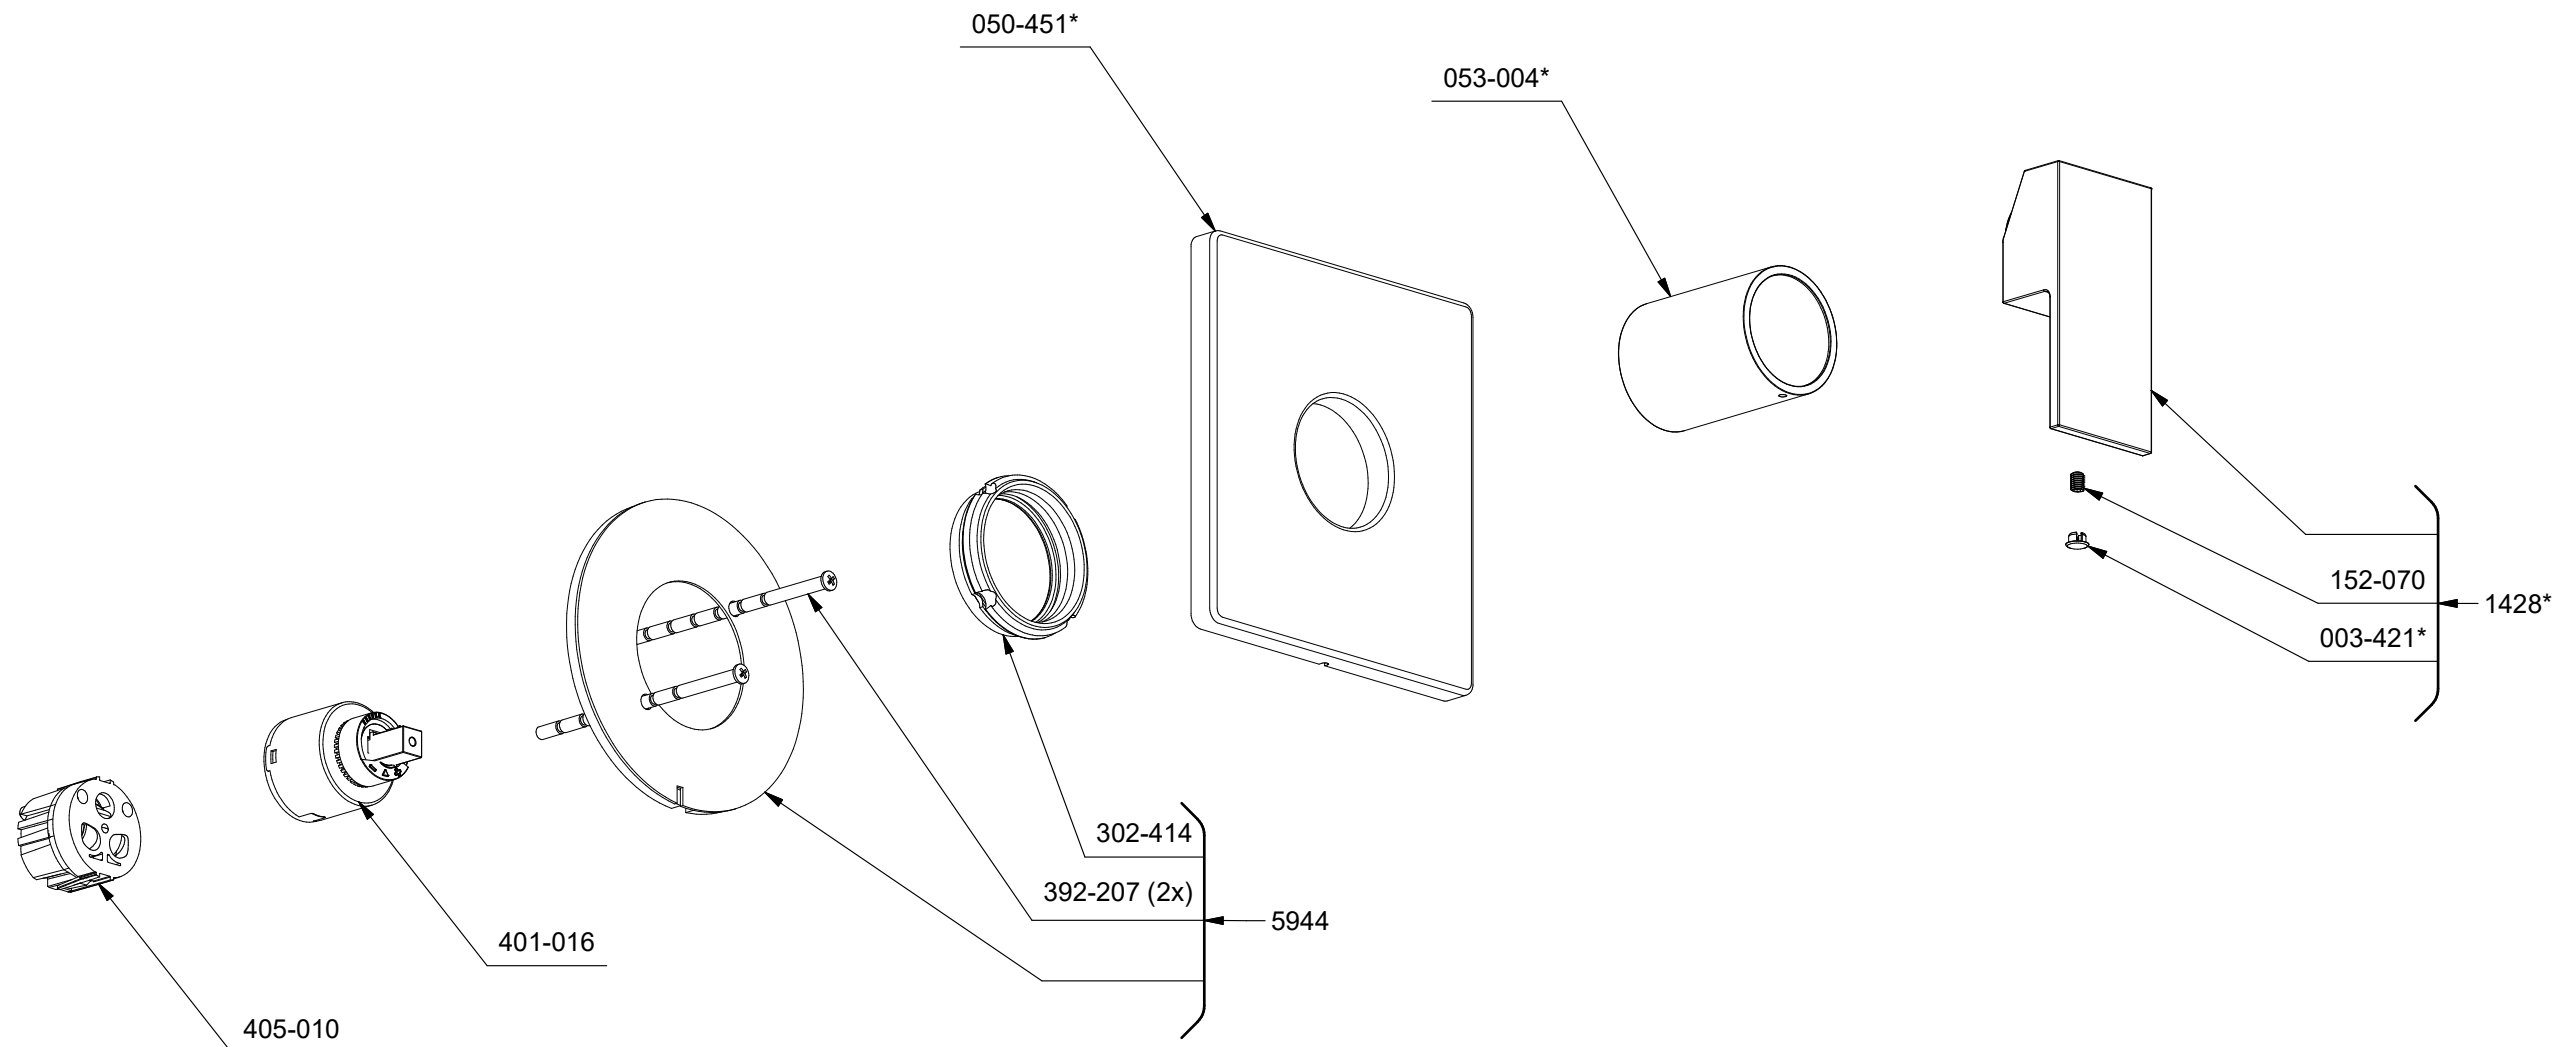

*Les dimensions, les modèles et les finis présentés peuvent différer. / Sizes, models and finishes may differ from those presented.

*Finish determined by Suffix

Finish	Description
C	Chrome
BN	Brushed Nickel

TOOL :

505-025 (Allen key 2.5mm)