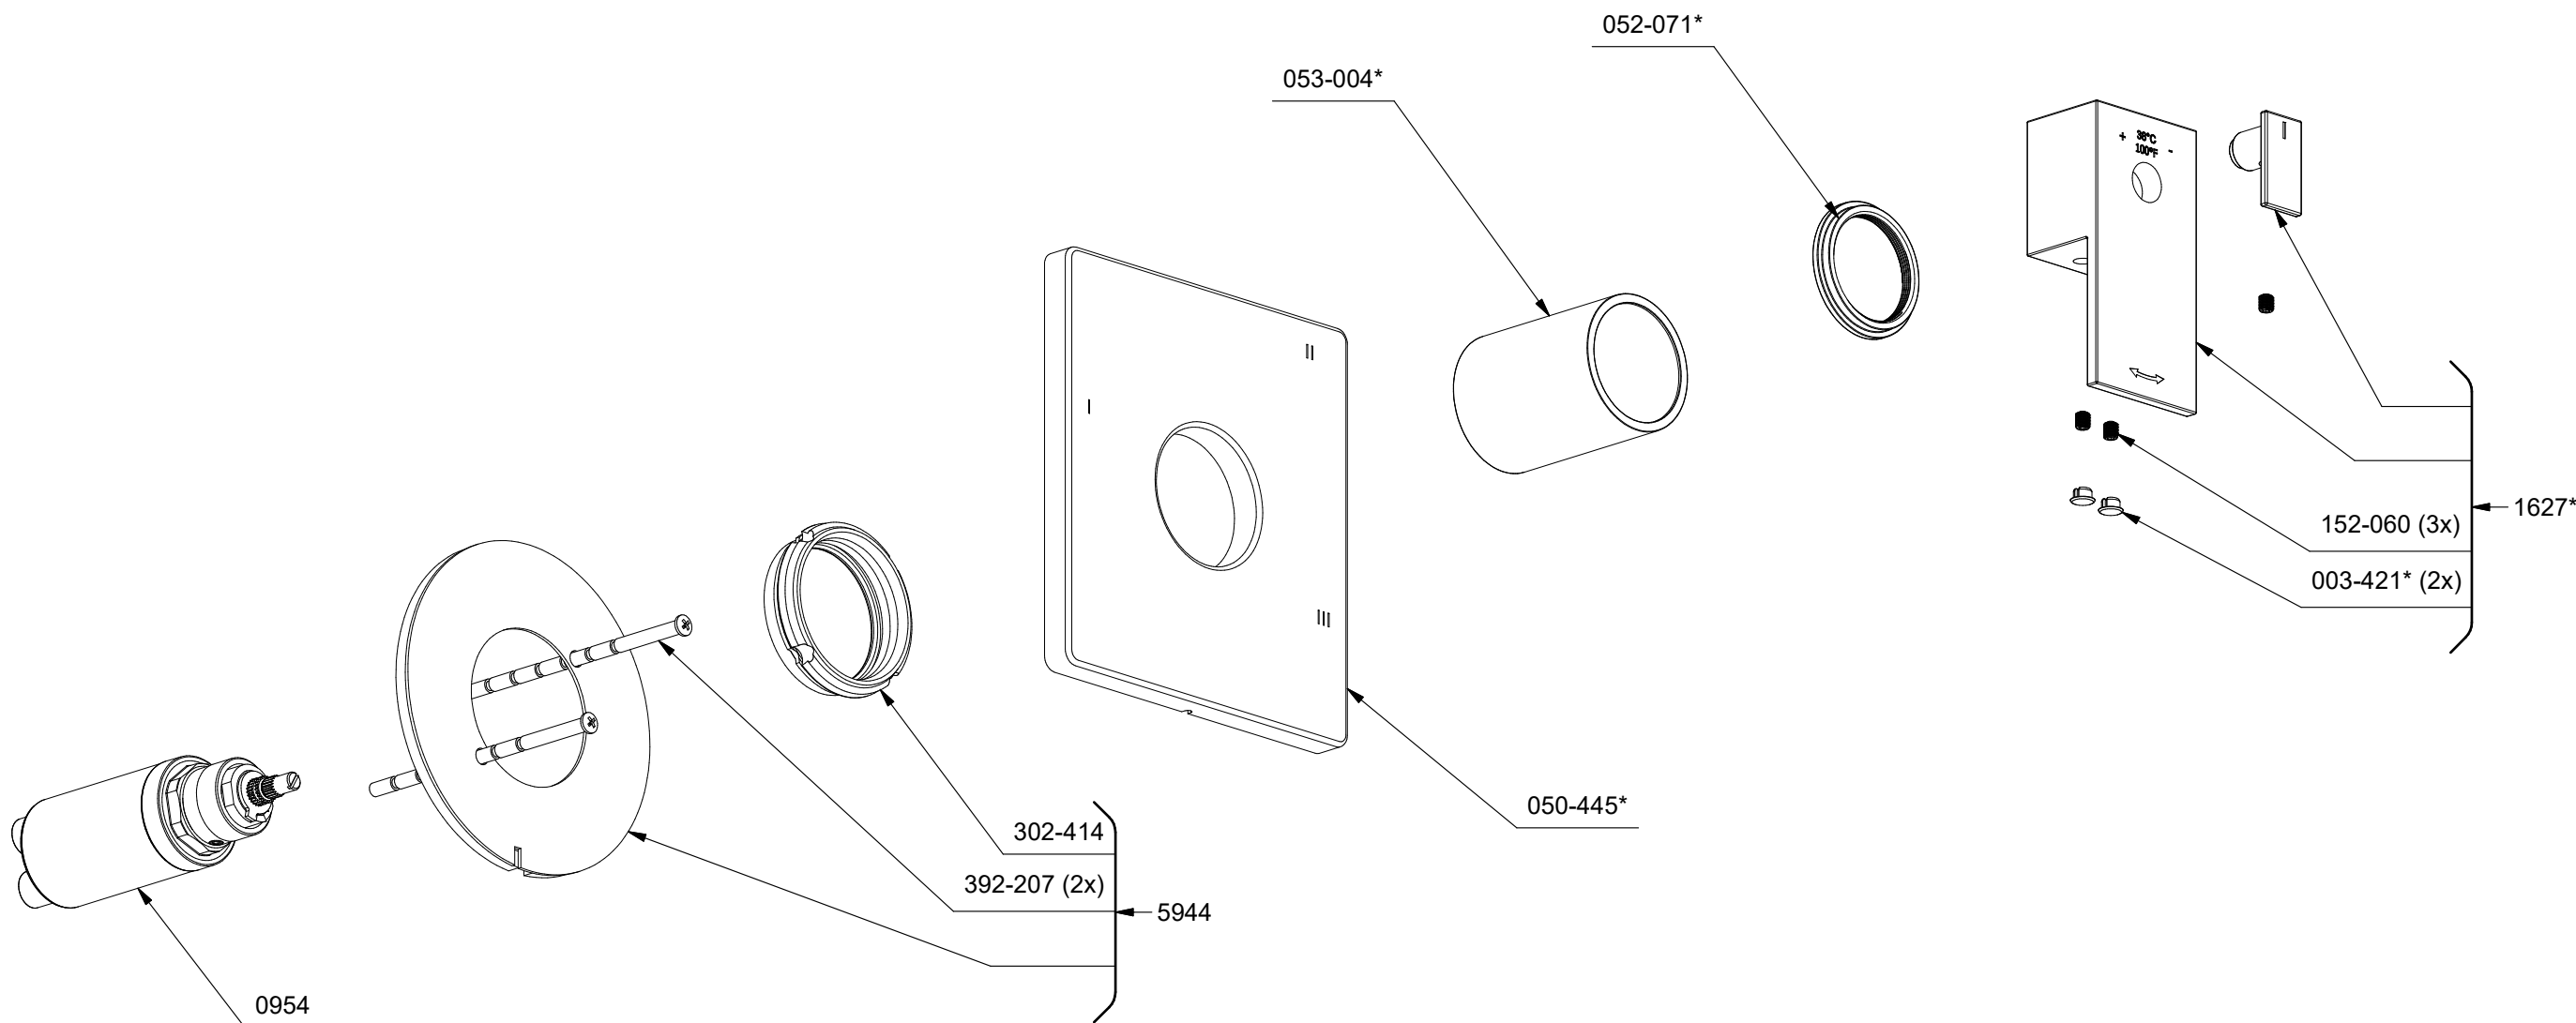

TUS45
Kubik
3-way Type T/P coaxial valve trim

*Les dimensions, les modèles et les finis présentés peuvent différer. / Sizes, models and finishes may differ from those presented.

*Finish determined by Suffix

Finish	Description
C	Chrome
BN	Brushed Nickel

TOOL :

505-025 (Allen key 2.5mm)