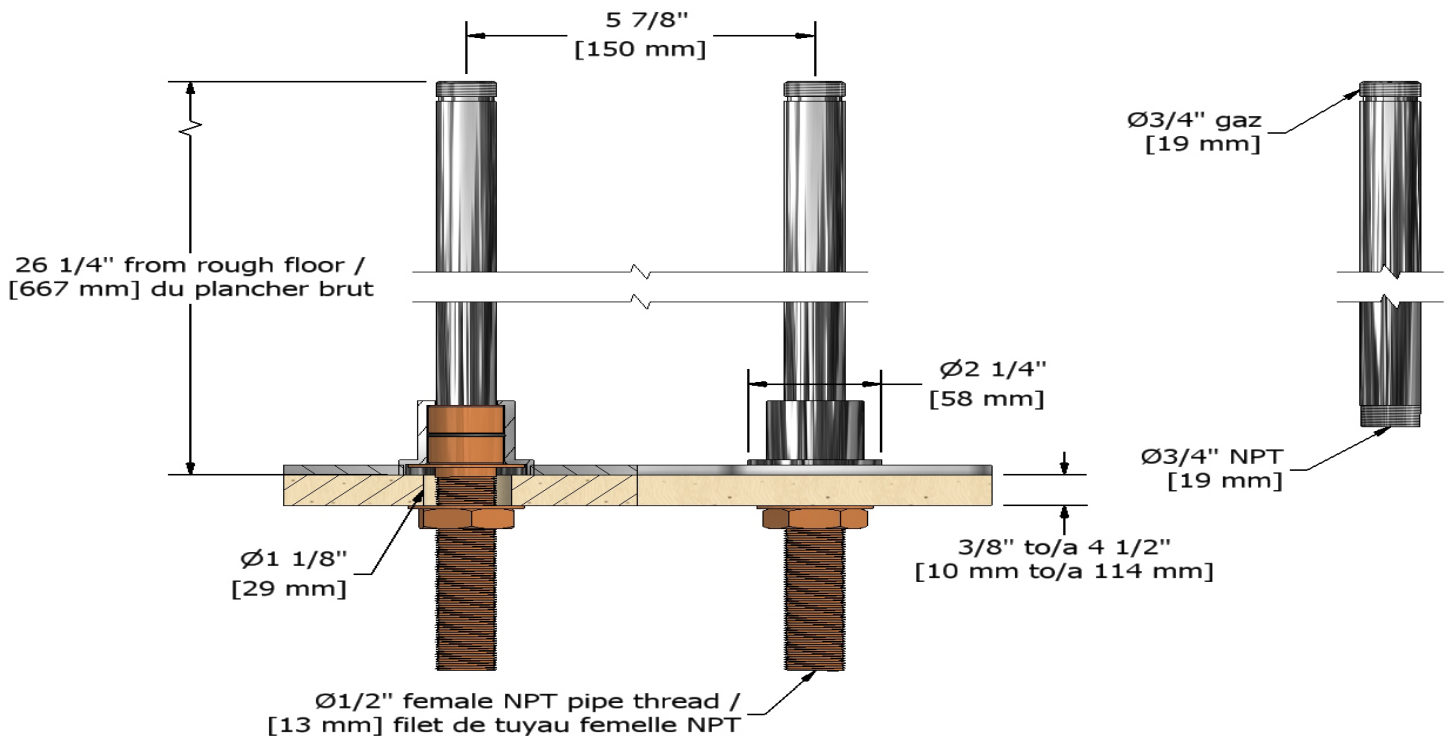

Sizes, models and finishes may differ from thoses presented.

Warranty

This **Riobel Inc.** product you have purchased carries a Limited Lifetime Warranty on the chrome, PVD finish, blacks and all working parts and is guaranteed from the initial purchase date against all manufacturing defects. All other finishes, including plastic components, are guaranteed for one year. All electric and/or electronic parts are covered by a 5-year limited warranty.

Customer Service

Ontario, West Canada : 888-287-5354 Quebec, Maritimes, United States : 866-473-8442

2020.11.07