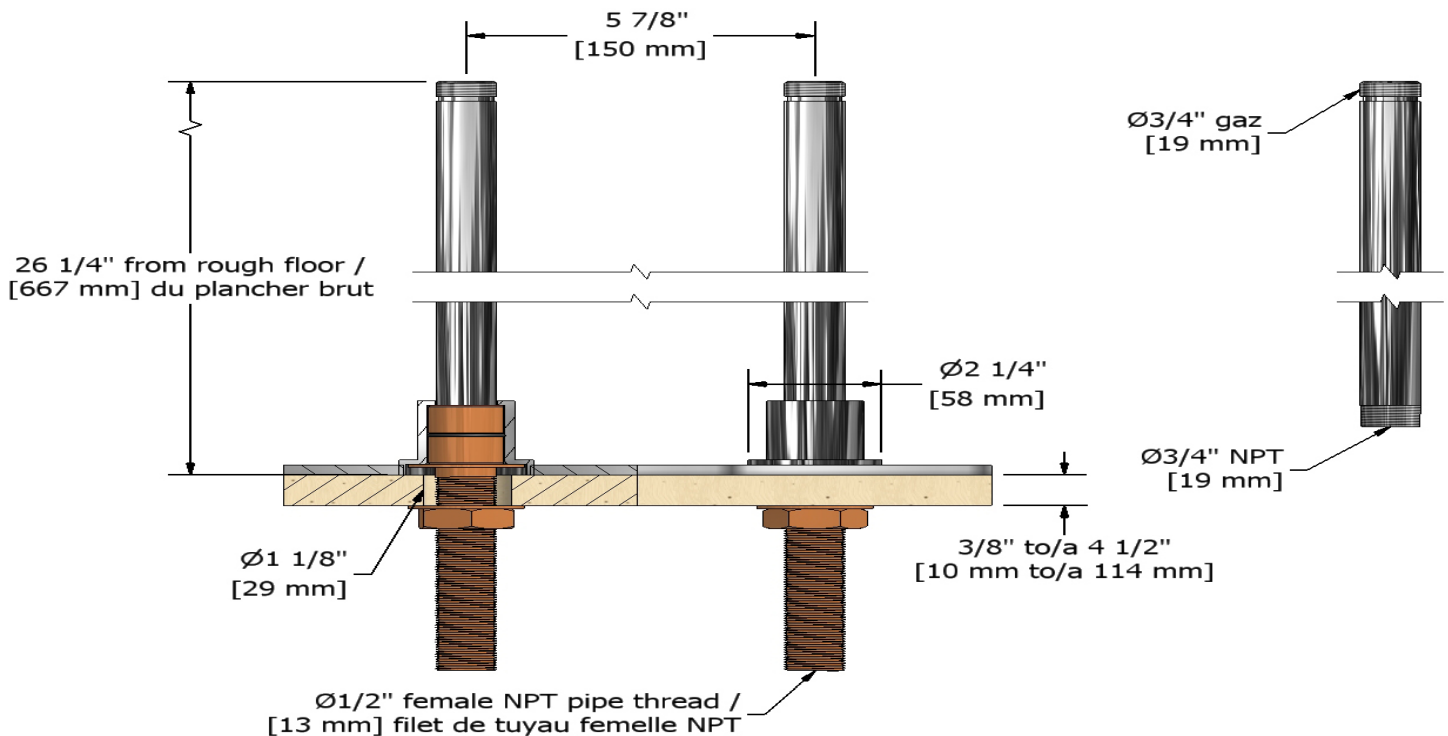

Les dimensions, les modèles et les finis présentés peuvent différer.

Garantie

Le produit **Riobel Inc.** que vous venez d'acquérir est couvert par une garantie À VIE limitée contre tout vice de fabrication sur les pièces et les finis chrome, PVS et noirs et toutes les pièces actives à partir de la date d'achat. Les autres finis, notamment les plastiques, sont garantis un an. Tous les composants électriques et électroniques sont couverts par une garantie limitée de 5 ans.

Service à la clientèle

Ontario, Ouest Canadien : 888-287-5354 Québec, Maritimes, États-Unis : 866-473-8442

2020.11.07