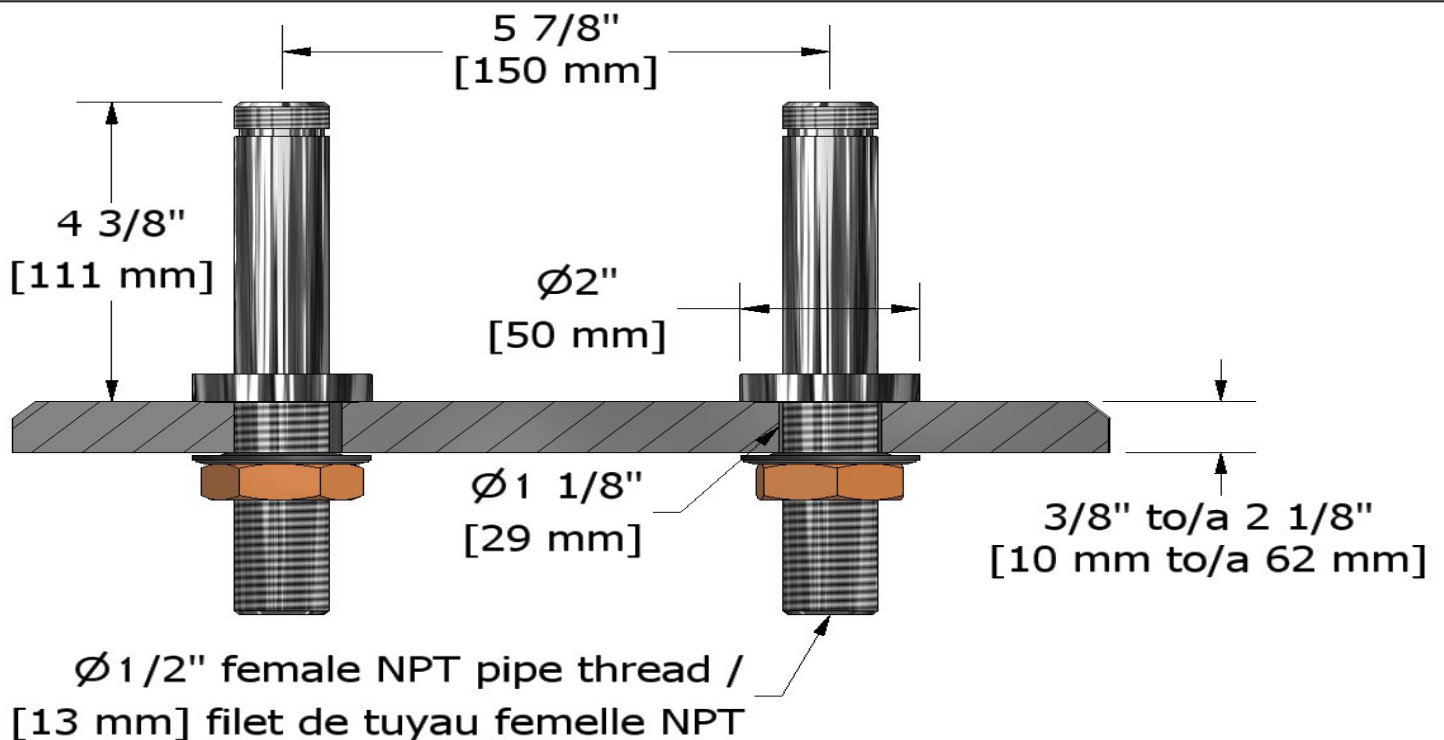

Les dimensions, les modèles et les finis présentés peuvent différer.

Garantie

Le produit **Riobel Inc.** que vous venez d'acquérir est couvert par une garantie À VIE limitée contre tout vice de fabrication sur les pièces et les finis chrome, PVS et noirs et toutes les pièces actives à partir de la date d'achat. Les autres finis, notamment les plastiques, sont garantis un an. Tous les composants électriques et électroniques sont couverts par une garantie limitée de 5 ans.

Service à la clientèle

Ontario, Ouest Canadien : 888-287-5354 Québec, Maritimes, États-Unis : 866-473-8442

2020.11.07