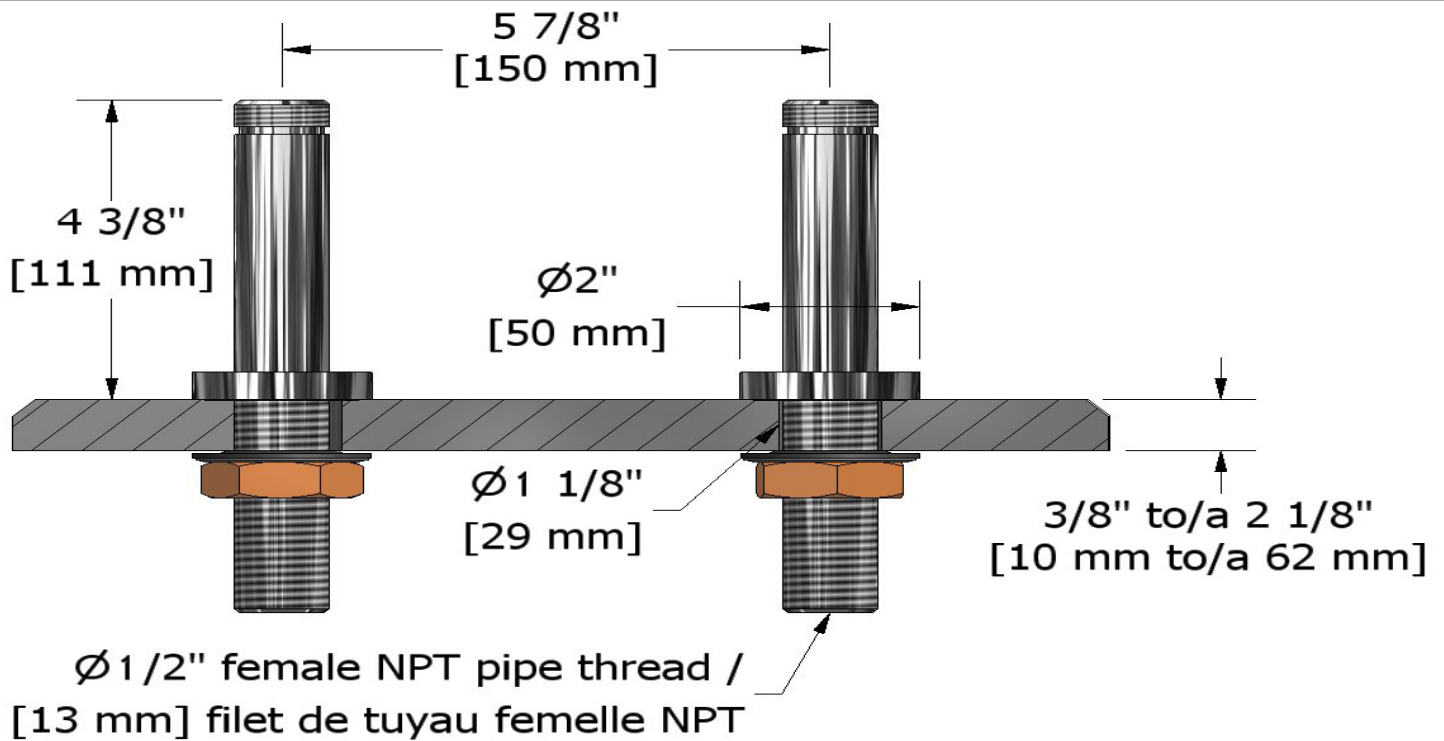

Certifications

- CSA B125.1
- ASME A112.18.1
- CMR248 Approval

UPC®