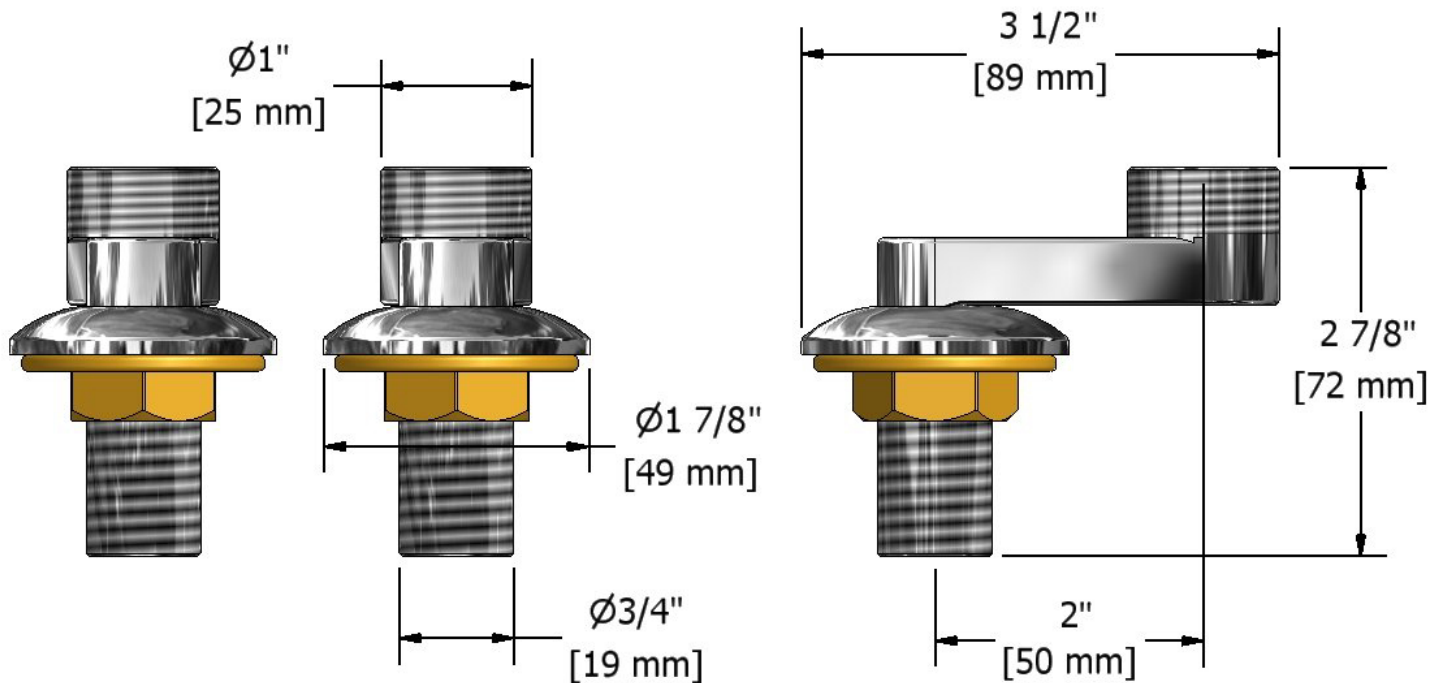

Sizes, models and finishes may differ from thoses presented.

Warranty

This **Riobel Inc.** product you have purchased carries a Limited Lifetime Warranty on the chrome, PVD finish, blacks and all working parts and is guaranteed from the initial purchase date against all manufacturing defects. All other finishes, including plastic components, are guaranteed for one year. All electric and/or electronic parts are covered by a 5-year limited warranty.

Customer Service

Ontario, West Canada : 888-287-5354 Quebec, Maritimes, United States : 866-473-8442

2020.11.07