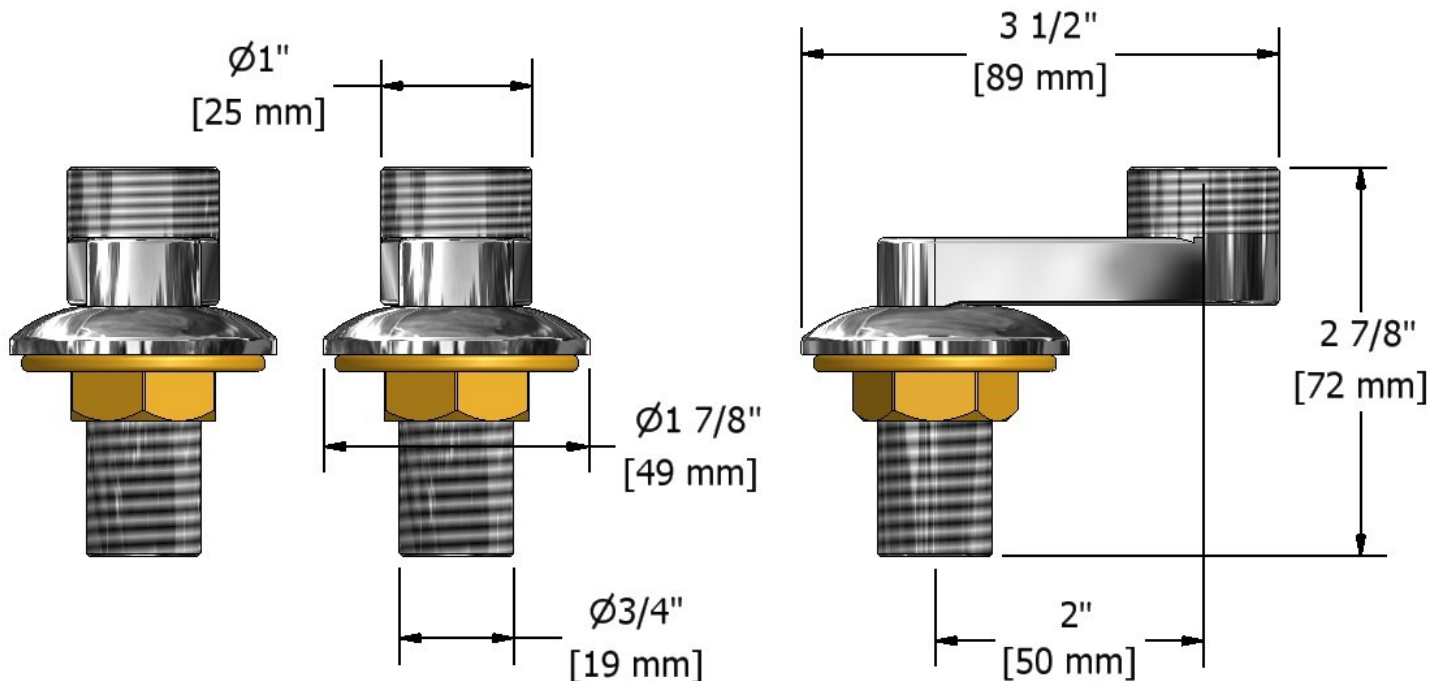

Paire de coudes excentriques
TU02

Spécifications

Descriptions

- Entrée d'eau G $\frac{1}{2}$ " mâle
- Rosace ronde
- Sortie d'eau $\frac{3}{4}$ " mâle
- Paire

Couleurs disponible

- C : Chrome
- BN : Nickel brossé (PVS)

Service à la clientèle

Ontario, Ouest Canadien : 888-287-5354 Québec, Maritimes, États-Unis : 866-473-8442

Off-set elbow pair
TU02

Specifications

Descriptions

- G $\frac{1}{2}$ " inlet male
- Round flange
- $\frac{3}{4}$ " outlet male
- Pair