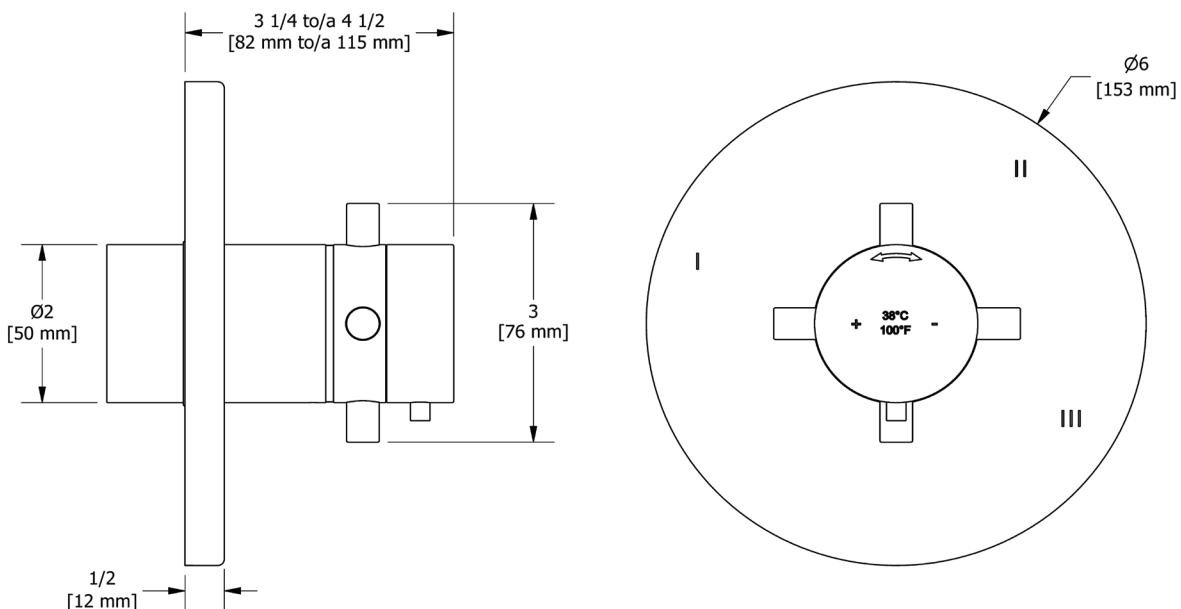

For warranty or additional information, contact:

U.S.A.
houseofrohl.com/support
1-800-777-9762

QUEBEC / MARITIMES / WESTERN CANADA
QUÉBEC / MARITIMES / OUEST CANADIEN
QUEBEC / MARITIMOS / CANADA OCCIDENTAL
houseofrohl.ca/support
1-866-473-8442

ONTARIO
houseofrohl.ca/support
1-800-287-5354