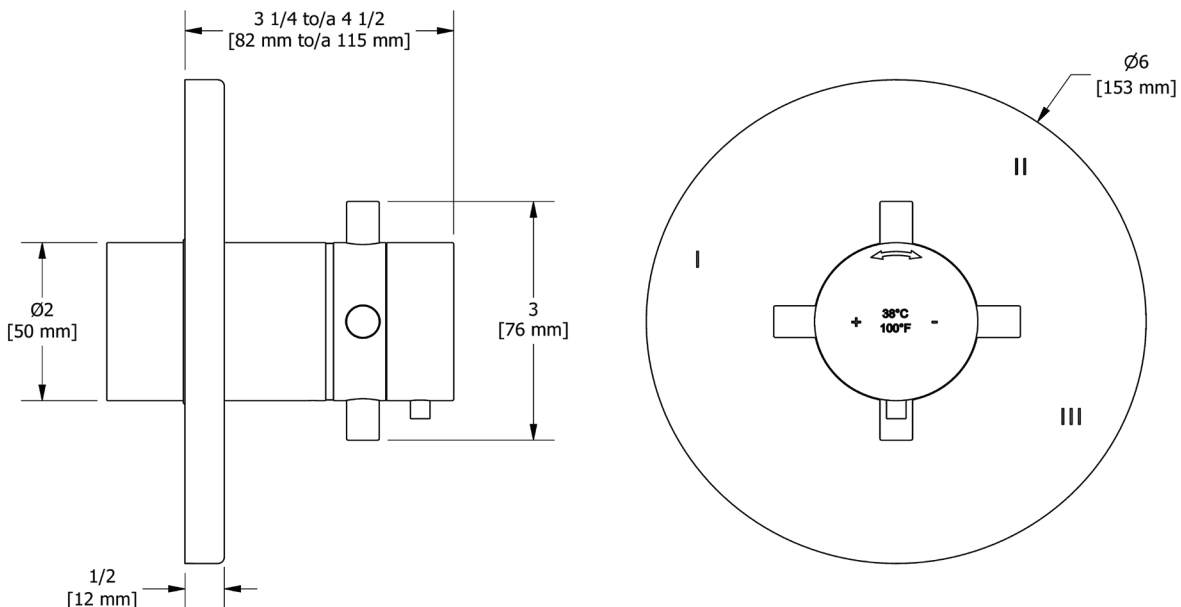

For warranty or additional information, contact:

U.S.A.
houseofrohl.com/support
1-800-777-9762

QUEBEC / MARITIMES / WESTERN CANADA
QUÉBEC / MARITIMES / OUEST CANADIEN
QUEBEC / MARITIMOS / CANADA OCCIDENTAL
houseofrohl.ca/support
1-866-473-8442

ONTARIO
houseofrohl.ca/support
1-800-287-5354