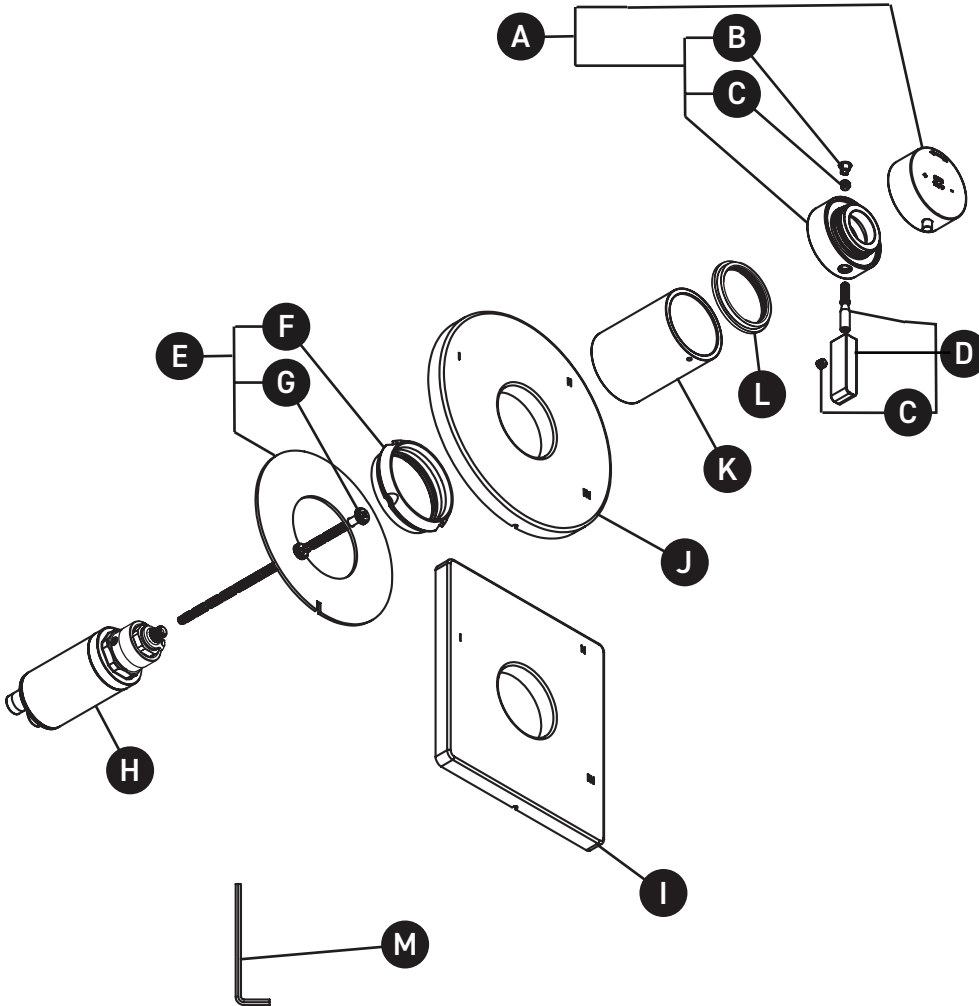

ONTARIO
houseofrohl.ca/support
1-800-287-5354

PEDIR POR NÚMERO DE REFERENCIA

PIEZAS ILUSTRADAS

TPXTM47 TPXTQ47

Moldura Paradox™ de equilibrio térmico y de presión de 1/2" con 3 funciones

ID	Referencia del kit	Acabado
A*	1965	Ver más abajo
B*	003-013	Ver más abajo
C	152-050	N/A
D*	1820	Ver más abajo
E	5948	N/A
F	302-414	N/A
G	392-208 2(x)	N/A
H	0945	N/A
I*	050-445	Ver más abajo
J*	050-645	Ver más abajo
K*	053-004	Ver más abajo
L	052-071	N/A
M	505-025	N/A