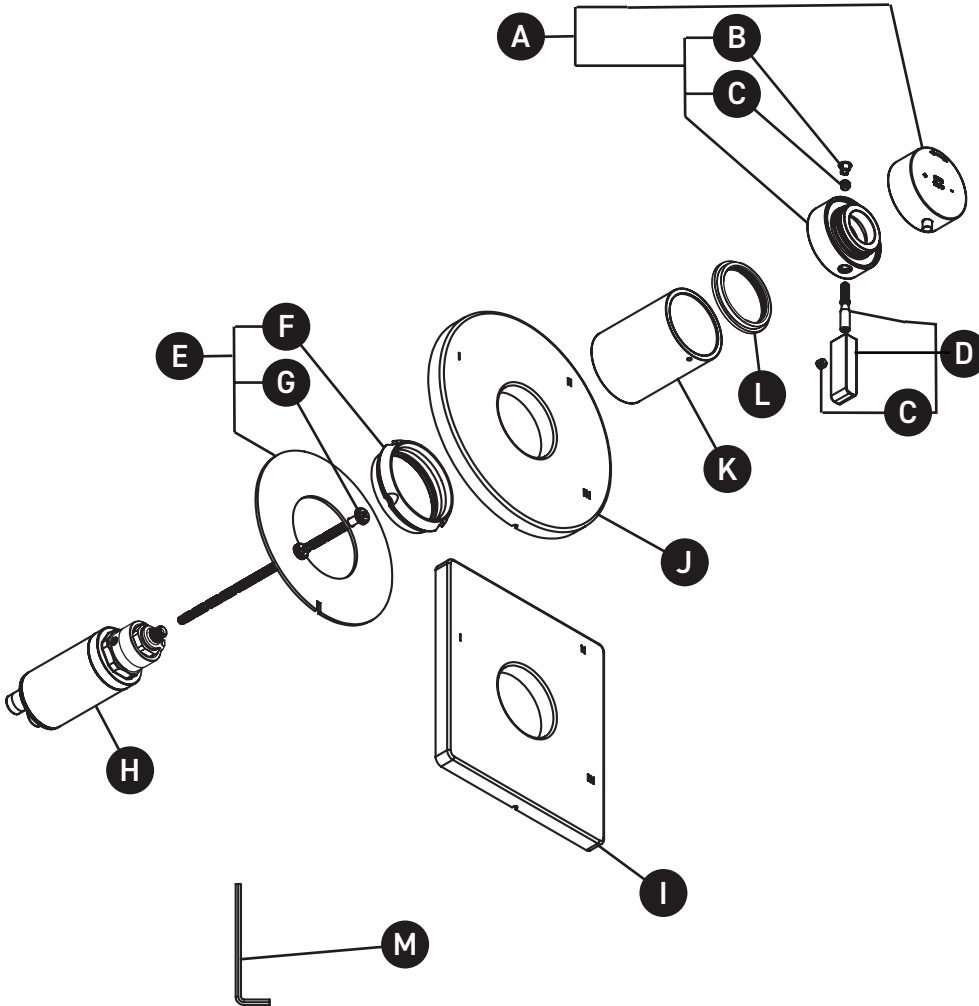

ORDER BY PART NUMBER

ILLUSTRATED PARTS

TPXTM47 TPXTQ47

Paradox™ 1/2" Therm & Pressure Balance Trim With 3 Functions

ID	Kit Number	Finish
A*	1965	See below
B*	003-013	See below
C	152-050	N/A
D*	1820	See below
E	5948	N/A
F	302-414	N/A
G	392-208 2(x)	N/A
H	0945	N/A
I*	050-445	See below
J*	050-645	See below
K*	053-004	See below
L	052-071	N/A
M	505-025	N/A

ONTARIO
houseofrohl.ca/support
1-800-287-5354

VEUILLEZ EFFECTUER VOTRE COMMANDE
PAR NO DE RÉFÉRENCE

ILLUSTRATIONS DES PIÈCES

TPXTM47 TPXTQ47

Garniture pour valve 3 voies non-
partagées coaxiale Type T/P
(thermostatique/pression équilibrée)
Paradox™