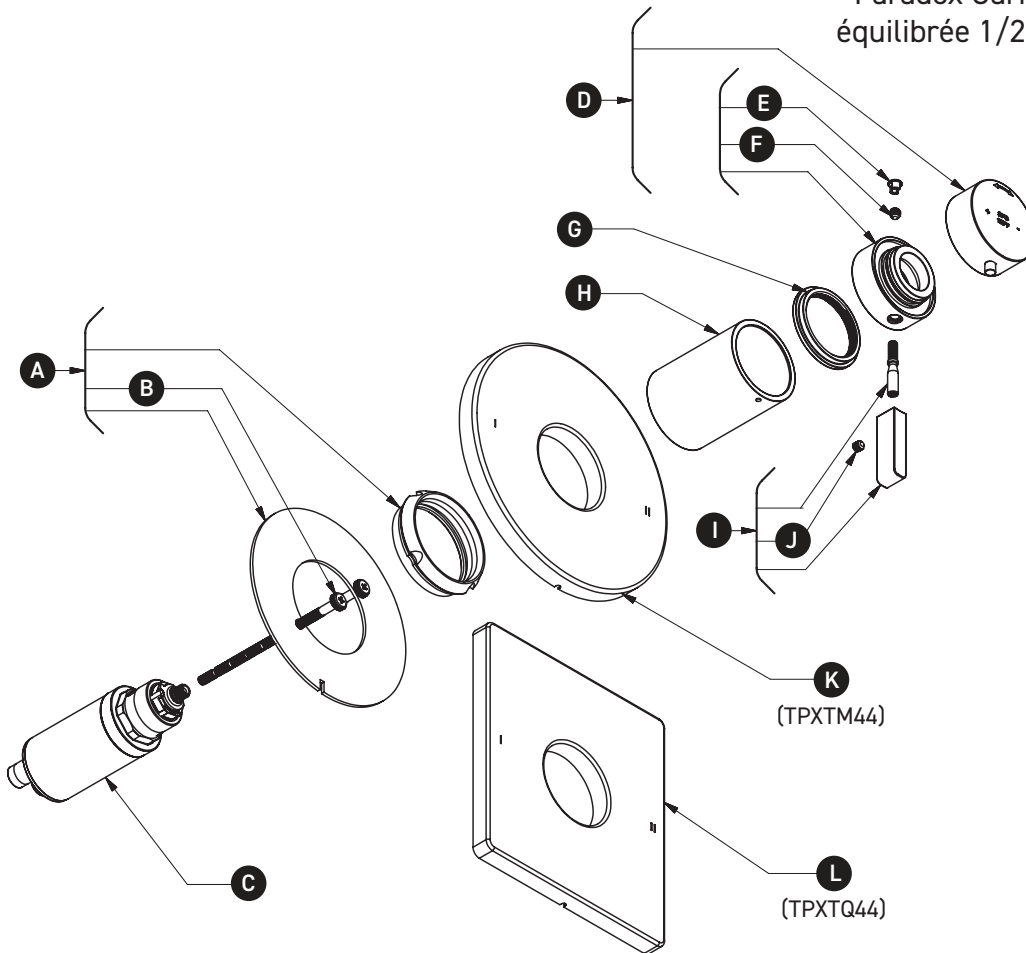

**VEUILLEZ EFFECTUER VOTRE COMMANDE
PAR NO DE RÉFÉRENCE**

ILLUSTRATIONS DES PIÈCES

TPXTM44 & TPXTQ44

Paradox Garniture thermostatique et à pression équilibrée 1/2 po avec 2 fonctions (sans partage)

ID	Référence du kit	Finition
A	5948	N/A
B	392-208 (2x)	N/A
C	0915	N/A
D*	1965	Voir ci-dessous
E*	003-013	Voir ci-dessous
F	152-050	N/A
G*	052-071	Voir ci-dessous
H*	053-004	Voir ci-dessous
I*	1820	Voir ci-dessous
J	152-050	N/A
K*	050-644	Voir ci-dessous
L*	050-444	Voir ci-dessous

ONTARIO
houseofrohl.ca/support
1-800-287-5354

PEDIR POR NÚMERO DE REFERENCIA

PIEZAS ILUSTRADAS

TPXTM44 & TPXTQ44

Trim Paradox de equilibrio de presión y termostático de 1/2" con 2 funciones (sin compartir)

ID	Referencia del kit	Acabado
A	5948	N/A
B	392-208 (2x)	N/A
C	0915	N/A
D*	1965	Ver más abajo
E*	1979	Ver más abajo
F	003-013	Ver más abajo
G*	152-050	N/A
H*	052-071	Ver más abajo
I*	053-004	Ver más abajo
J	1820	Ver más abajo
K*	152-050	N/A
L*	050-644	Ver más abajo
M	050-444	Ver más abajo