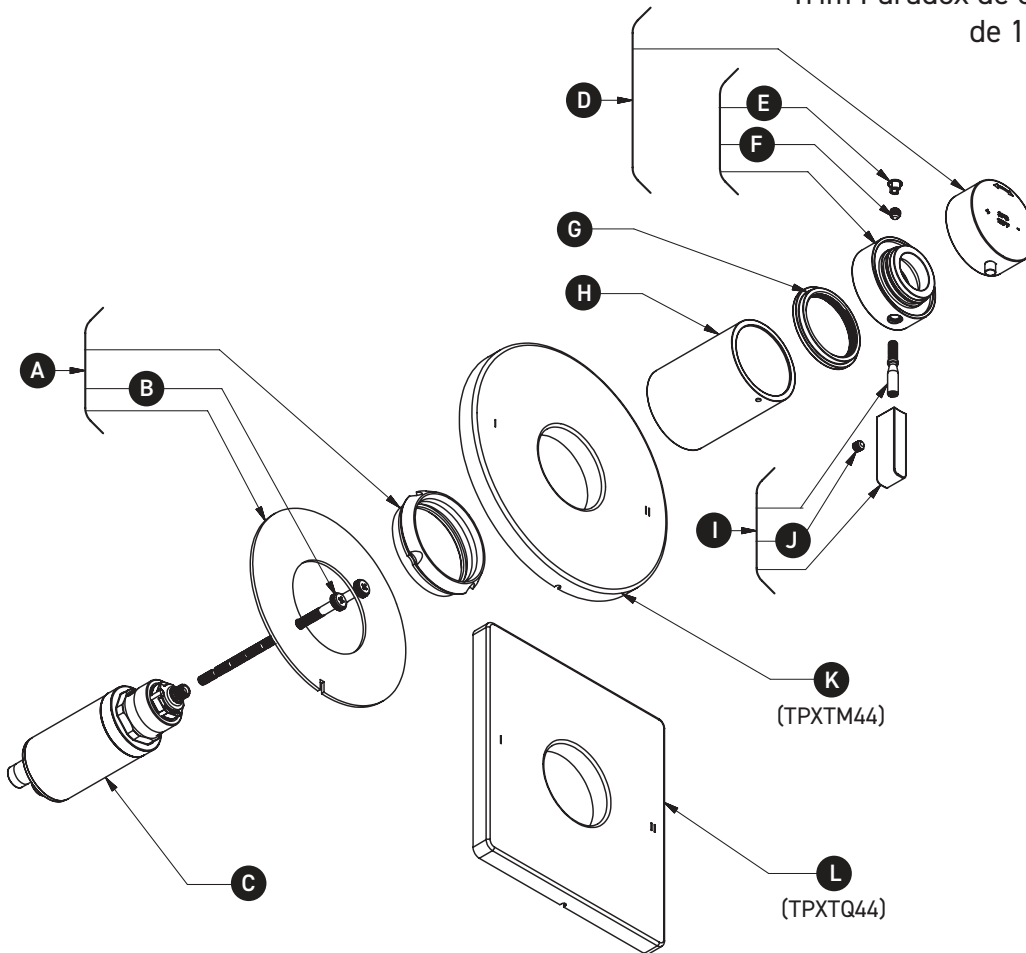

**VEUILLEZ EFFECTUER VOTRE COMMANDE
PAR NO DE RÉFÉRENCE**

ILLUSTRATIONS DES PIÈCES

TPXTM44 & TPXTQ44

Paradox Garniture thermostatique et à pression équilibrée 1/2 po avec 2 fonctions (sans partage)

ID	Référence du kit	Finition
A	5948	N/A
B	392-208 (2x)	N/A
C	0915	N/A
D*	1965	Voir ci-dessous
E*	003-013	Voir ci-dessous
F	152-050	N/A
G*	052-071	Voir ci-dessous
H*	053-004	Voir ci-dessous
I*	1820	Voir ci-dessous
J	152-050	N/A
K*	050-644	Voir ci-dessous
L*	050-444	Voir ci-dessous

ONTARIO
houseofrohl.ca/support
1-800-287-5354

PEDIR POR NÚMERO DE REFERENCIA

PIEZAS ILUSTRADAS

TPXTM44 & TPXTQ44

Trim Paradox de equilibrio de presión y termostático de 1/2" con 2 funciones (sin compartir)