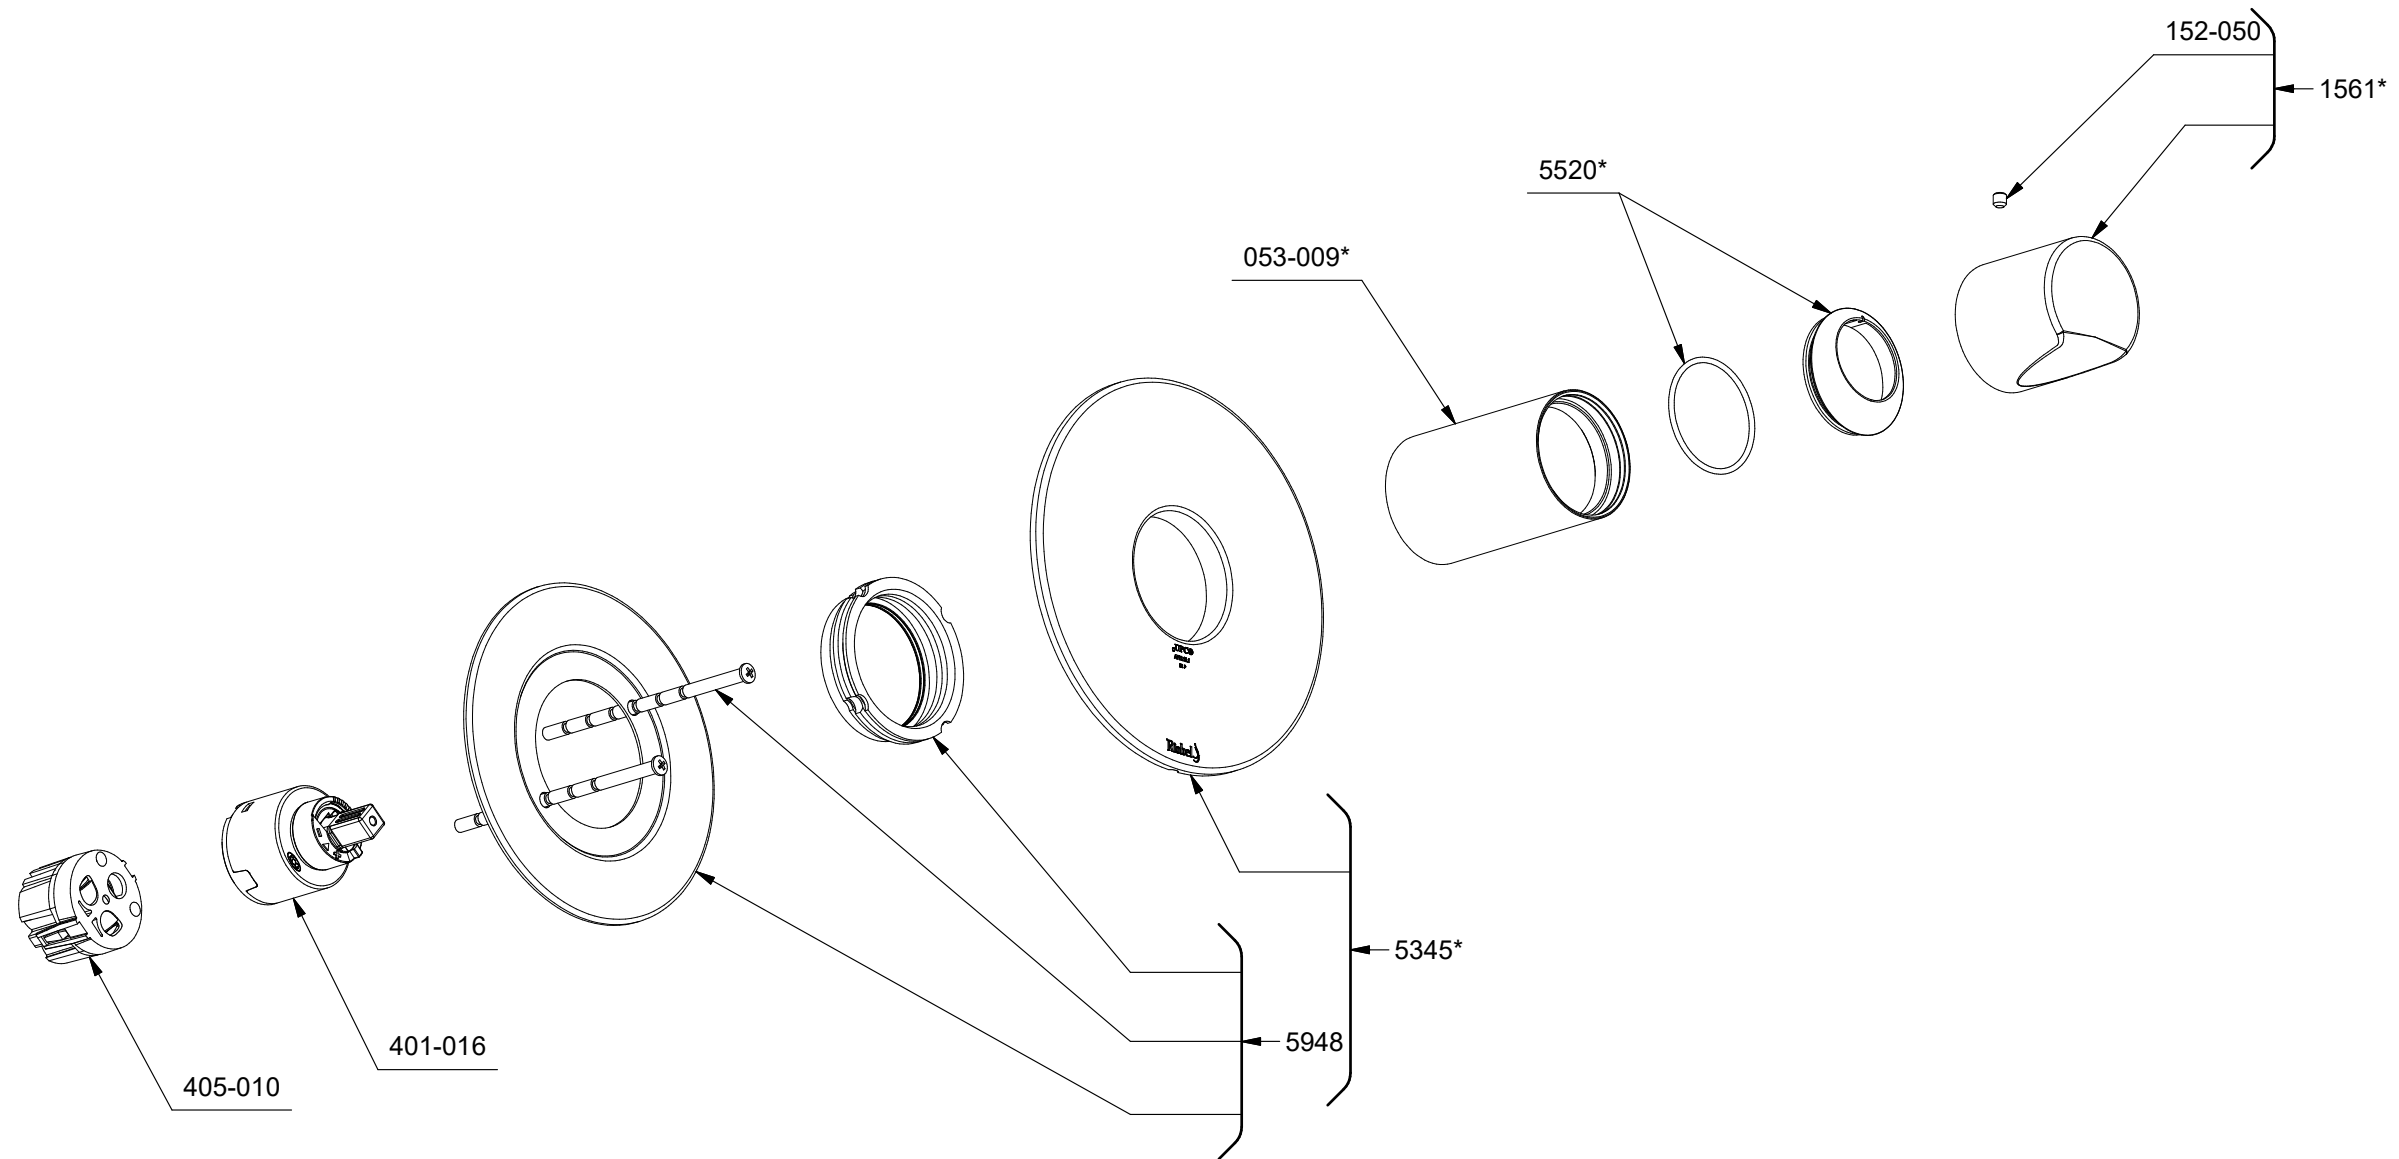

*Les dimensions, les modèles et les finis présentés peuvent différer. / Sizes, models and finishes may differ from those presented.

***Finish determined by Suffix**

Finish	Description
C	Chrome
PN	Polished Nickel
BK	Black
BG	Brushed Gold

TOOL :

505-025 (Allen key 2.5mm)