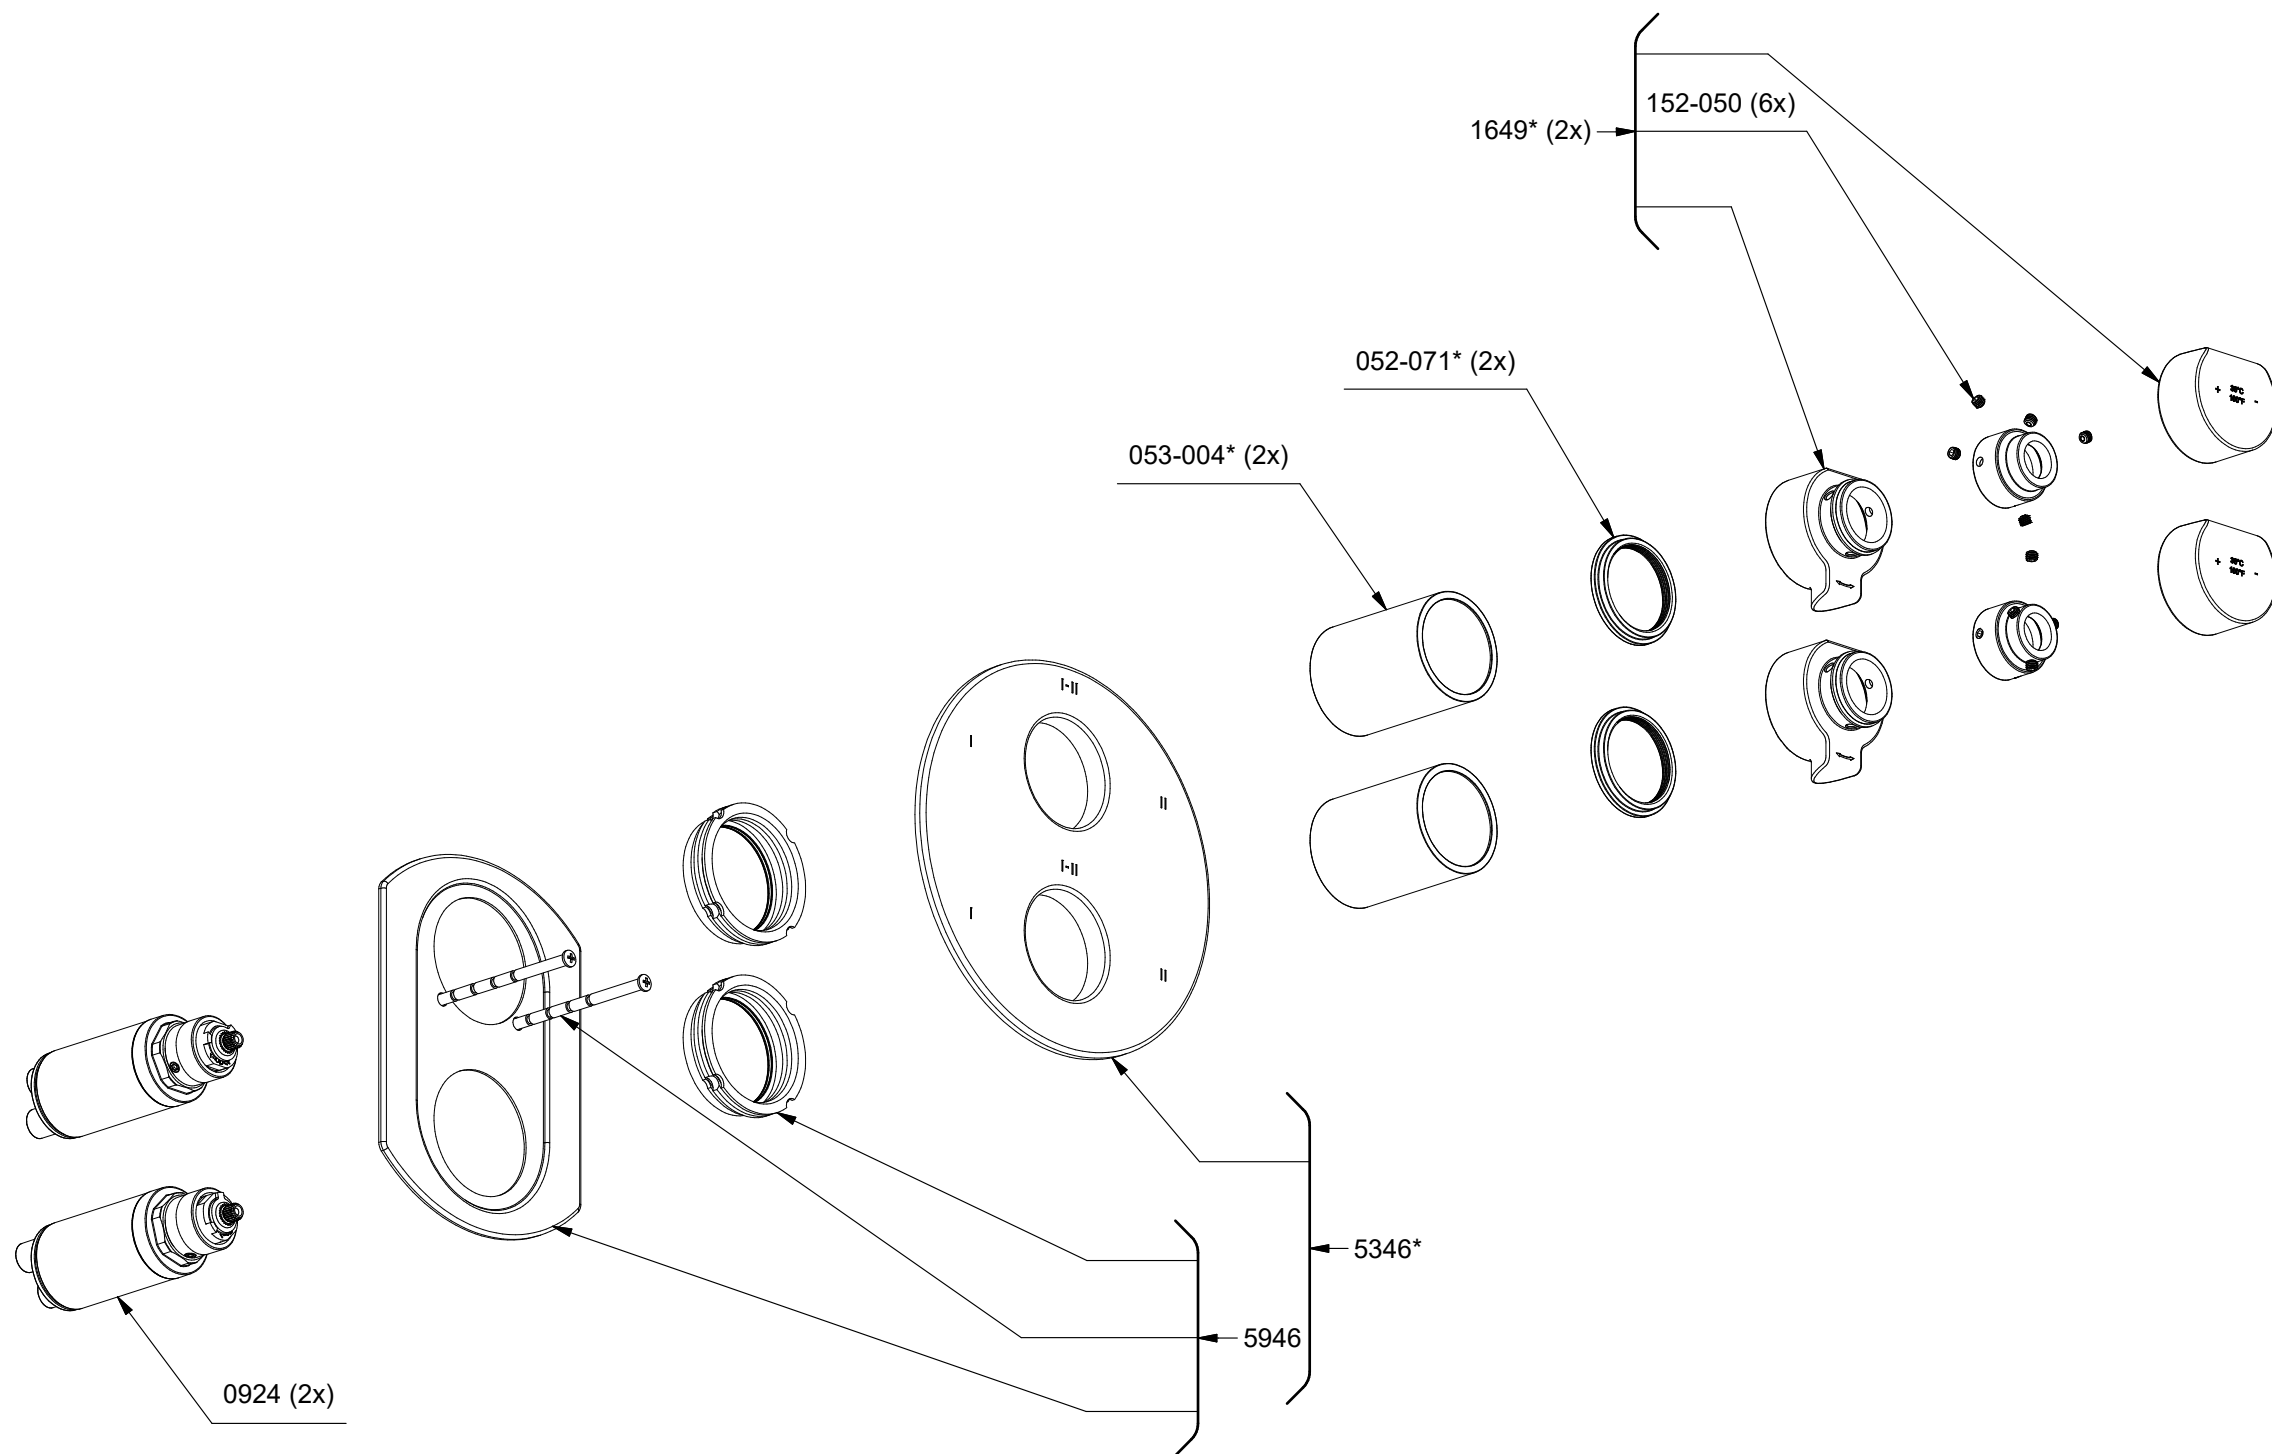

TPB46
Parabola
4-way Type T/P coaxial valve trim

*Les dimensions, les modèles et les finis présentés peuvent différer. / Sizes, models and finishes may differ from those presented.

***Finish determined by Suffix**

Finish	Description
C	Chrome
PN	Polished Nickel
BK	Black
BG	Brushed Gold

TOOL :

505-025 (Allen key 2.5mm)