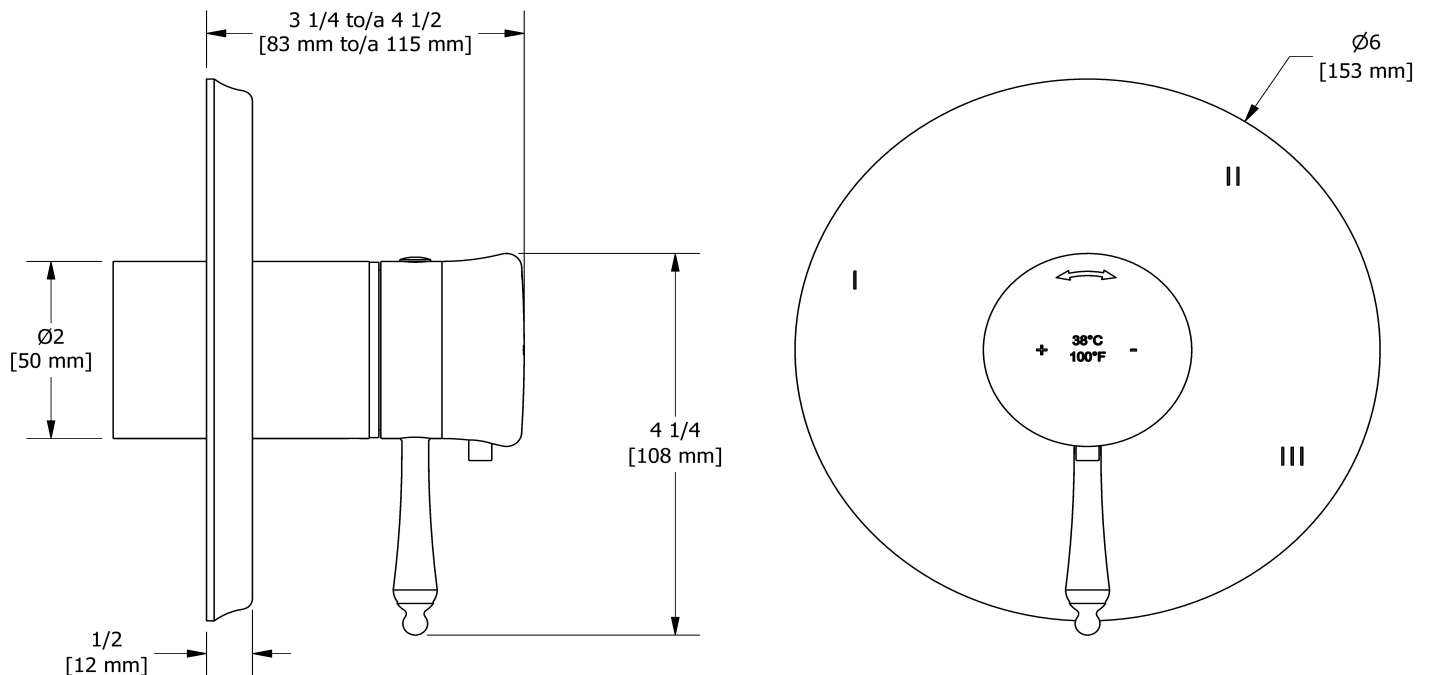

Garniture pour valve 3 voies non-partagées coaxiale
Type T/P
TGN47

Spécifications

Descriptions

- Commandez le brut R45, R45-SPEX ou R45-EX pour compléter
- Cartouche thermostatique/pression équilibrée coaxiale avec clapets anti-retour
- Garniture seule
- 6 positions (OFF, 1, 1 et 2, 2, 2 et 3, 3) partagées

Débit disponible

- 19 L/min, 5.0 gpm (US) 60psi

Certifications

- CSA B125.1
- ASME A112.18.1
- ASSE 1016
- Approbation CMR248
- ADA

Les dimensions, les modèles et les finis présentés peuvent différer.

Garantie

Service à la clientèle

Ontario, Ouest Canadien : 888-287-5354 Québec, Maritimes, États-Unis : 866-473-8442

3-way no share Type T/P coaxial valve trim
TGN47

Specifications

Descriptions

- R45, R45-SPEX or R45-EX rough required to complete
- Thermostatic/pressure balance coaxial cartridge with check valves
- Trim only
- 6 positions (OFF, 1, 1 and 2, 2, 2 and 3, 3) share