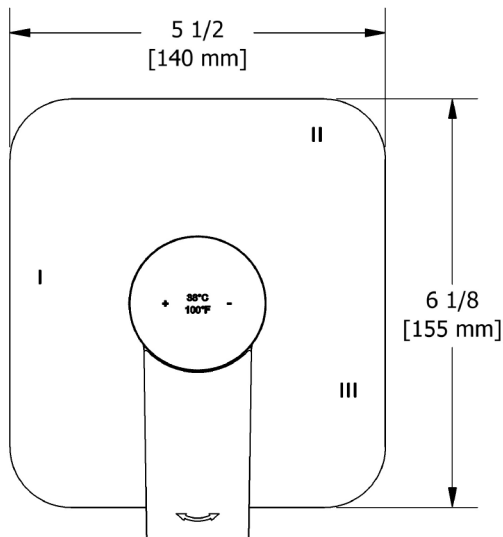

U.S.A.
houseofrohl.ca/support
1-800-777-9762

QUEBEC / MARITIMOS / CANADA OCCIDENTAL
houseofrohl.ca/support
1-866-473-8442

ONTARIO
houseofrohl.ca/support
1-800-287-5354