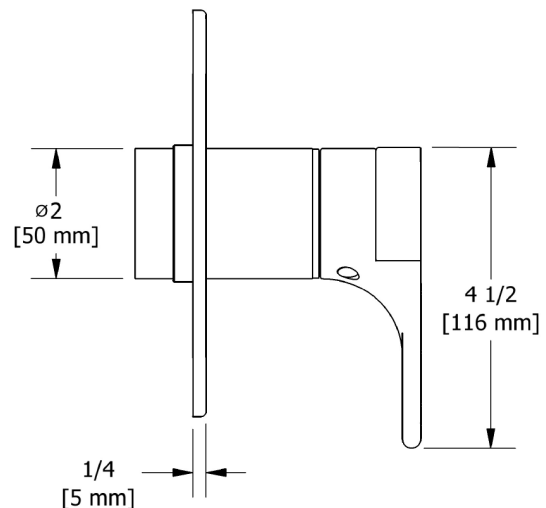

U.S.A.
houseofrohl.ca/support
1-800-777-9762

QUÉBEC / MARITIMES / OUEST CANADIEN
houseofrohl.ca/support
1-866-473-8442

ONTARIO
houseofrohl.ca/support
1-800-287-5354