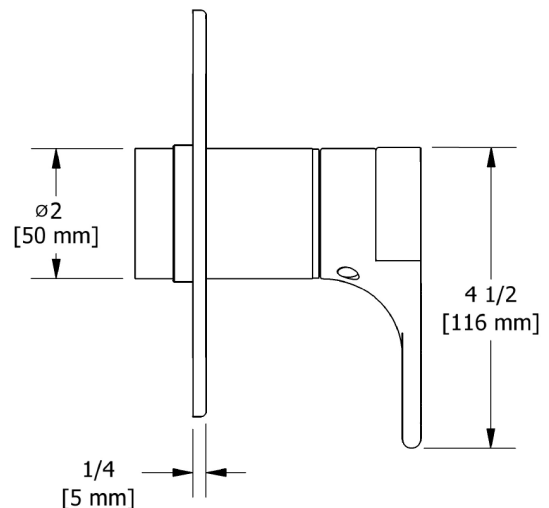

U.S.A.
houseofrohl.ca/support
1-800-777-9762

QUEBEC / MARITIMES / WESTERN CANADA
houseofrohl.ca/support
1-866-473-8442

ONTARIO
houseofrohl.ca/support
1-800-287-5354