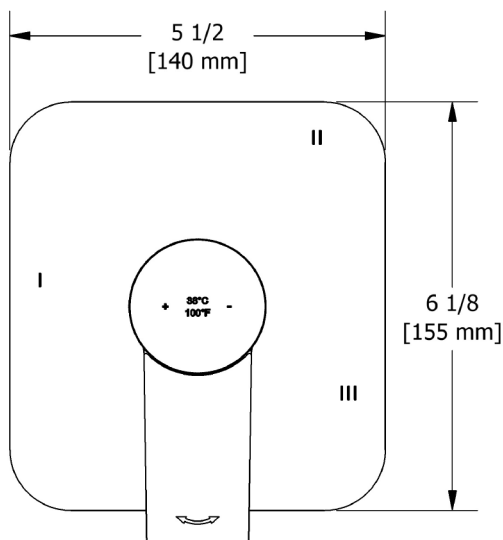

U.S.A.
houseofrohl.ca/support
1-800-777-9762

QUEBEC / MARITIMES / WESTERN CANADA
houseofrohl.ca/support
1-866-473-8442

ONTARIO
houseofrohl.ca/support
1-800-287-5354