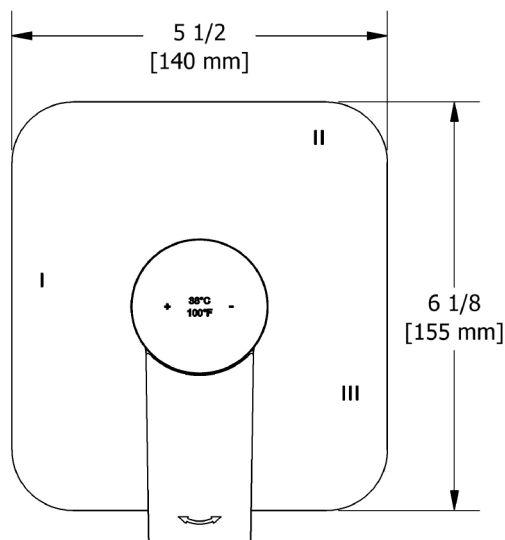

U.S.A.
houseofrohl.ca/support
1-800-777-9762

QUÉBEC / MARITIMES / OUEST CANADIEN
houseofrohl.ca/support
1-866-473-8442

ONTARIO
houseofrohl.ca/support
1-800-287-5354