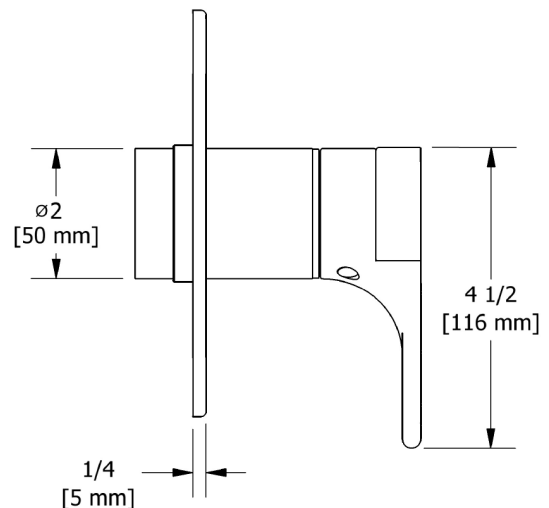

U.S.A.
houseofrohl.ca/support
1-800-777-9762

QUEBEC / MARITIMOS / CANADA OCCIDENTAL
houseofrohl.ca/support
1-866-473-8442

ONTARIO
houseofrohl.ca/support
1-800-287-5354