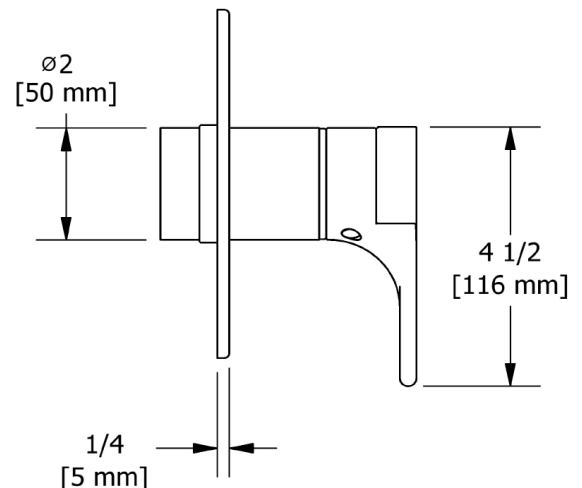

U.S.A.
houseofrohl.ca/support
1-800-777-9762

QUEBEC / MARITIMOS / CANADA OCCIDENTAL
houseofrohl.ca/support
1-866-473-8442

ONTARIO
houseofrohl.ca/support
1-800-287-5354