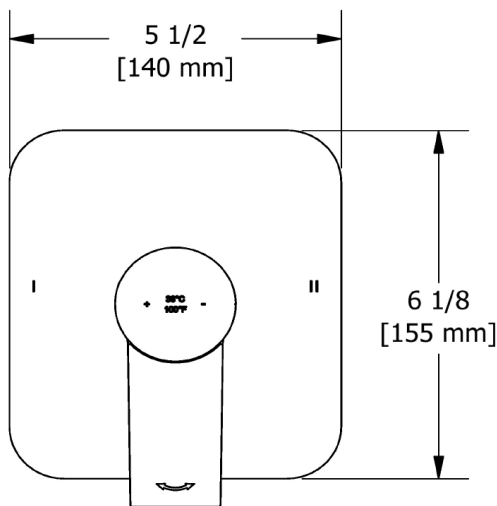

U.S.A.
houseofrohl.ca/support
1-800-777-9762

QUEBEC / MARITIMES / WESTERN CANADA
houseofrohl.ca/support
1-866-473-8442

ONTARIO
houseofrohl.ca/support
1-800-287-5354