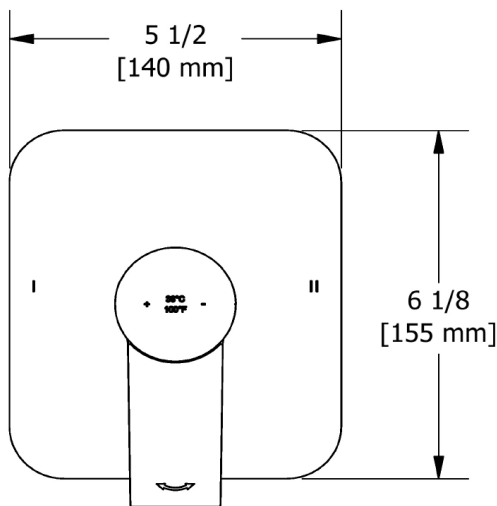

U.S.A.
houseofrohl.ca/support
1-800-777-9762

QUEBEC / MARITIMOS / CANADA OCCIDENTAL
houseofrohl.ca/support
1-866-473-8442

ONTARIO
houseofrohl.ca/support
1-800-287-5354