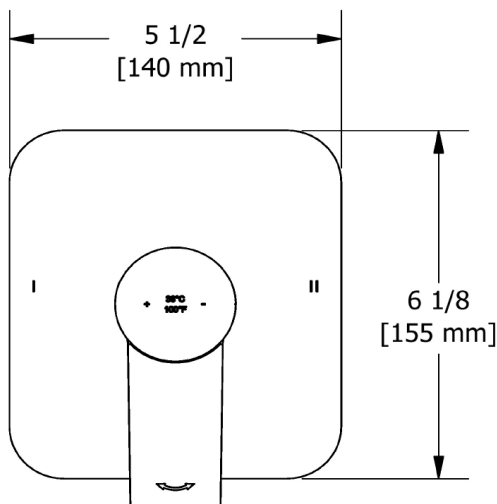

U.S.A.
houseofrohl.ca/support
1-800-777-9762

QUÉBEC / MARITIMES / OUEST CANADIEN
houseofrohl.ca/support
1-866-473-8442

ONTARIO
houseofrohl.ca/support
1-800-287-5354