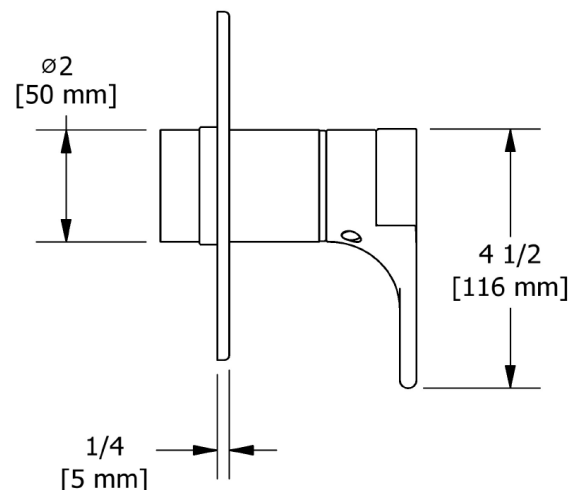

U.S.A.
houseofrohl.ca/support
1-800-777-9762

QUEBEC / MARITIMES / WESTERN CANADA
houseofrohl.ca/support
1-866-473-8442

ONTARIO
houseofrohl.ca/support
1-800-287-5354