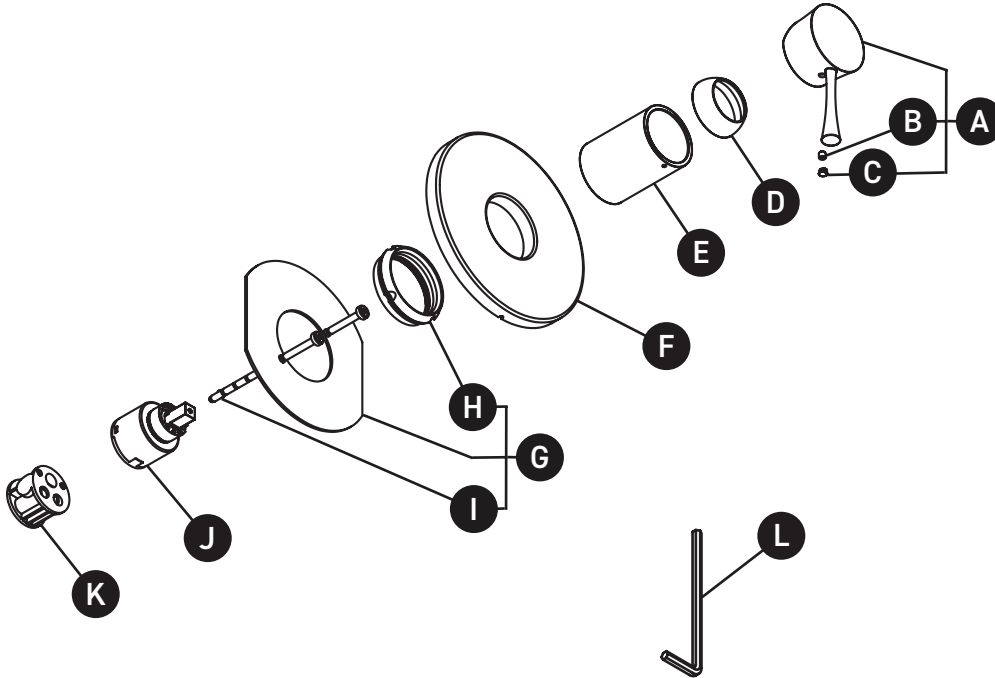

ORDER BY PART NUMBER

ILLUSTRATED PARTS

TEDTM51

Edge 1/2" Pressure Balance Trim

ID	Kit Number	Finish
A*	1451	See below
B	152-050	N/A
C*	003-030	See below
D*	052-114	See below
E*	053-004	See below
F*	050-651	See below
G	5948	N/A
H	302-414	N/A
I	392-208 (2x)	N/A
J	401-016	N/A
K	405-010	N/A
L	505-025	N/A

ONTARIO
houseofrohl.ca/support
1-800-287-5354

VEUILLEZ EFFECTUER VOTRE COMMANDE
PAR NO DE RÉFÉRENCE

ILLUSTRATIONS DES PIÈCES

TEDTM51

Garniture pour valve Type P (pression équilibrée) Edge

ID	Référence du kit	Finition
A*	1451	Voir ci-dessous
B	152-050	N/A
C*	003-030	Voir ci-dessous
D*	052-114	Voir ci-dessous
E*	053-004	Voir ci-dessous
F*	050-651	Voir ci-dessous
G	5948	N/A
H	302-414	N/A
I	392-208 (2x)	N/A
J	401-016	N/A
K	405-010	N/A
L	505-025	N/A

ONTARIO
houseofrohl.ca/support
1-800-287-5354

PEDIR POR NÚMERO DE REFERENCIA

PIEZAS ILUSTRADAS

TEDTM51

Moldura de equilibrio de presión de 1/2''
Edge

ID	Referencia del kit	Acabado
A*	1451	Ver más abajo
B	152-050	N/A
C*	003-030	Ver más abajo
D*	052-114	Ver más abajo
E*	053-004	Ver más abajo
F*	050-651	Ver más abajo
G	5948	N/A
H	302-414	N/A
I	392-208 (2x)	N/A
J	401-016	N/A
K	405-010	N/A
L	505-025	N/A