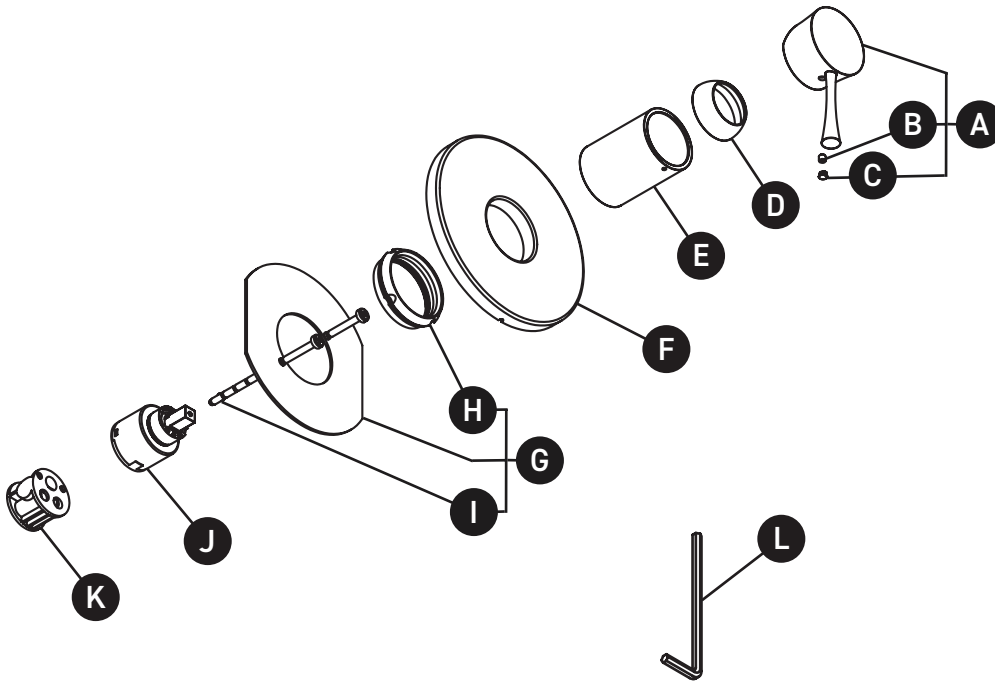

ORDER BY PART NUMBER

ILLUSTRATED PARTS

TEDTM51

Edge 1/2" Pressure Balance Trim

ID	Kit Number	Finish
A*	1451	See below
B	152-050	N/A
C*	003-030	See below
D*	052-114	See below
E*	053-004	See below
F*	050-651	See below
G	5948	N/A
H	302-414	N/A
I	392-208 (2x)	N/A
J	401-016	N/A
K	405-010	N/A
L	505-025	N/A

ONTARIO
houseofrohl.ca/support
1-800-287-5354

VEUILLEZ EFFECTUER VOTRE COMMANDE
PAR NO DE RÉFÉRENCE

ILLUSTRATIONS DES PIÈCES

TEDTM51

Garniture pour valve Type P (pression équilibrée) Edge

ID	Référence du kit	Finition
A*	1451	Voir ci-dessous
B	152-050	N/A
C*	003-030	Voir ci-dessous
D*	052-114	Voir ci-dessous
E*	053-004	Voir ci-dessous
F*	050-651	Voir ci-dessous
G	5948	N/A
H	302-414	N/A
I	392-208 (2x)	N/A
J	401-016	N/A
K	405-010	N/A
L	505-025	N/A

ONTARIO
houseofrohl.ca/support
1-800-287-5354

PEDIR POR NÚMERO DE REFERENCIA

PIEZAS ILUSTRADAS

TEDTM51

Moldura de equilibrio de presión de 1/2''
Edge

ID	Referencia del kit	Acabado
A*	1451	Ver más abajo
B	152-050	N/A
C*	003-030	Ver más abajo
D*	052-114	Ver más abajo
E*	053-004	Ver más abajo
F*	050-651	Ver más abajo
G	5948	N/A
H	302-414	N/A
I	392-208 (2x)	N/A
J	401-016	N/A
K	405-010	N/A
L	505-025	N/A