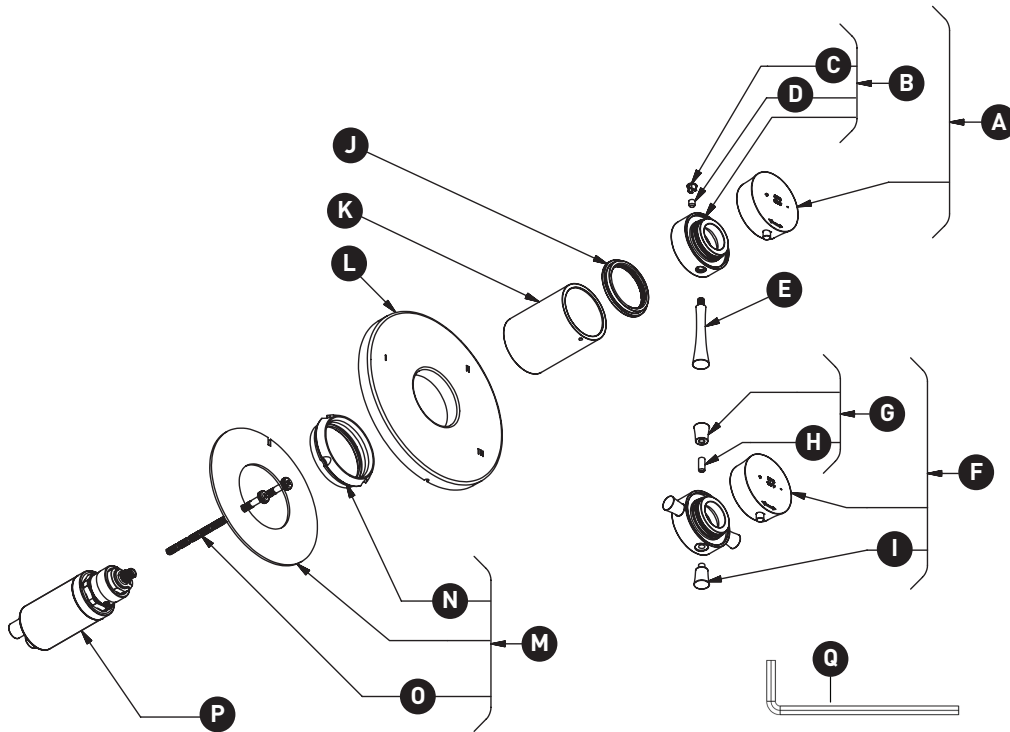

ORDER BY PART NUMBER

ILLUSTRATED PARTS

TEDTM45

Edge 1/2" Therm & Pressure Balance
Trim With 5 Functions

ID	Kit Number	Finish
A*	1975	See below
B*	1979	See below
C*	003-013	See below
D*	152-050	See below
E*	1987	See below
F*	1657	See below
G*	1832	See below
H*	152-160	See below
I*	1831	See below
J*	052-071	See below
K*	053-004	See below
L*	050-645	See below
M	5948	N/A
N	302-414	N/A
O	392-208 [2x]	N/A
P	0955	N/A
Q	505-025	N/A

ONTARIO
houseofrohl.ca/support
1-800-287-5354

VEUILLEZ EFFECTUER VOTRE COMMANDE
PAR NO DE RÉFÉRENCE

ILLUSTRATIONS DES PIÈCES

TEDTM45

Garniture pour valve 3 voies coaxiale Type
T/P (thermostatique/pression équilibrée)

PIEZAS ILUSTRADAS

TEDTM45

Trim para válvula coaxial de 3 vías tipo T/P (termostática/presión equilibrada)

ID	Referencia del kit	Acabado
A*	1975	Ver más abajo
B*	1979	Ver más abajo
C*	003-013	Ver más abajo
D*	152-050	Ver más abajo
E*	1987	Ver más abajo
F*	1657	Ver más abajo
G*	1832	Ver más abajo
H*	152-160	Ver más abajo
I*	1831	Ver más abajo
J*	052-071	Ver más abajo
K*	053-004	Ver más abajo
L*	050-645	Ver más abajo
M	5948	N/A
N	302-414	N/A
O	392-208 (2x)	N/A
P	0955	N/A
Q	505-025	N/A