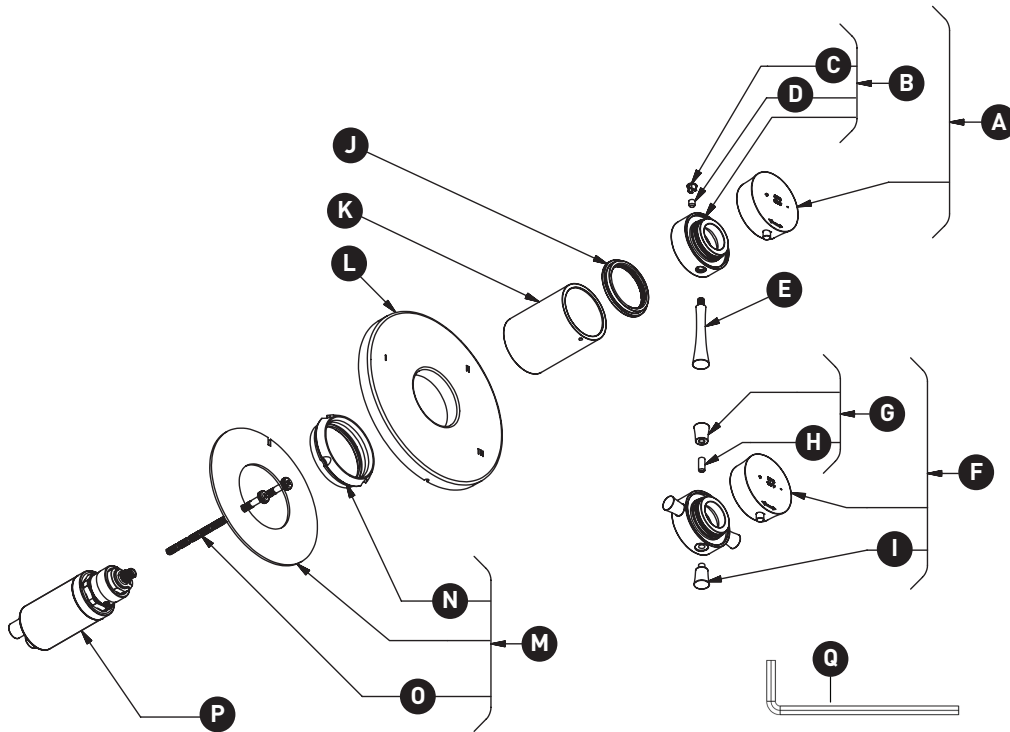

PIEZAS ILUSTRADAS

TEDTM45

Trim para válvula coaxial de 3 vías tipo T/P (termostática/presión equilibrada)

ID	Referencia del kit	Acabado
A*	1975	Ver más abajo
B*	1979	Ver más abajo
C*	003-013	Ver más abajo
D*	152-050	Ver más abajo
E*	1987	Ver más abajo
F*	1657	Ver más abajo
G*	1832	Ver más abajo
H*	152-160	Ver más abajo
I*	1831	Ver más abajo
J*	052-071	Ver más abajo
K*	053-004	Ver más abajo
L*	050-645	Ver más abajo
M	5948	N/A
N	302-414	N/A
O	392-208 (2x)	N/A
P	0955	N/A
Q	505-025	N/A