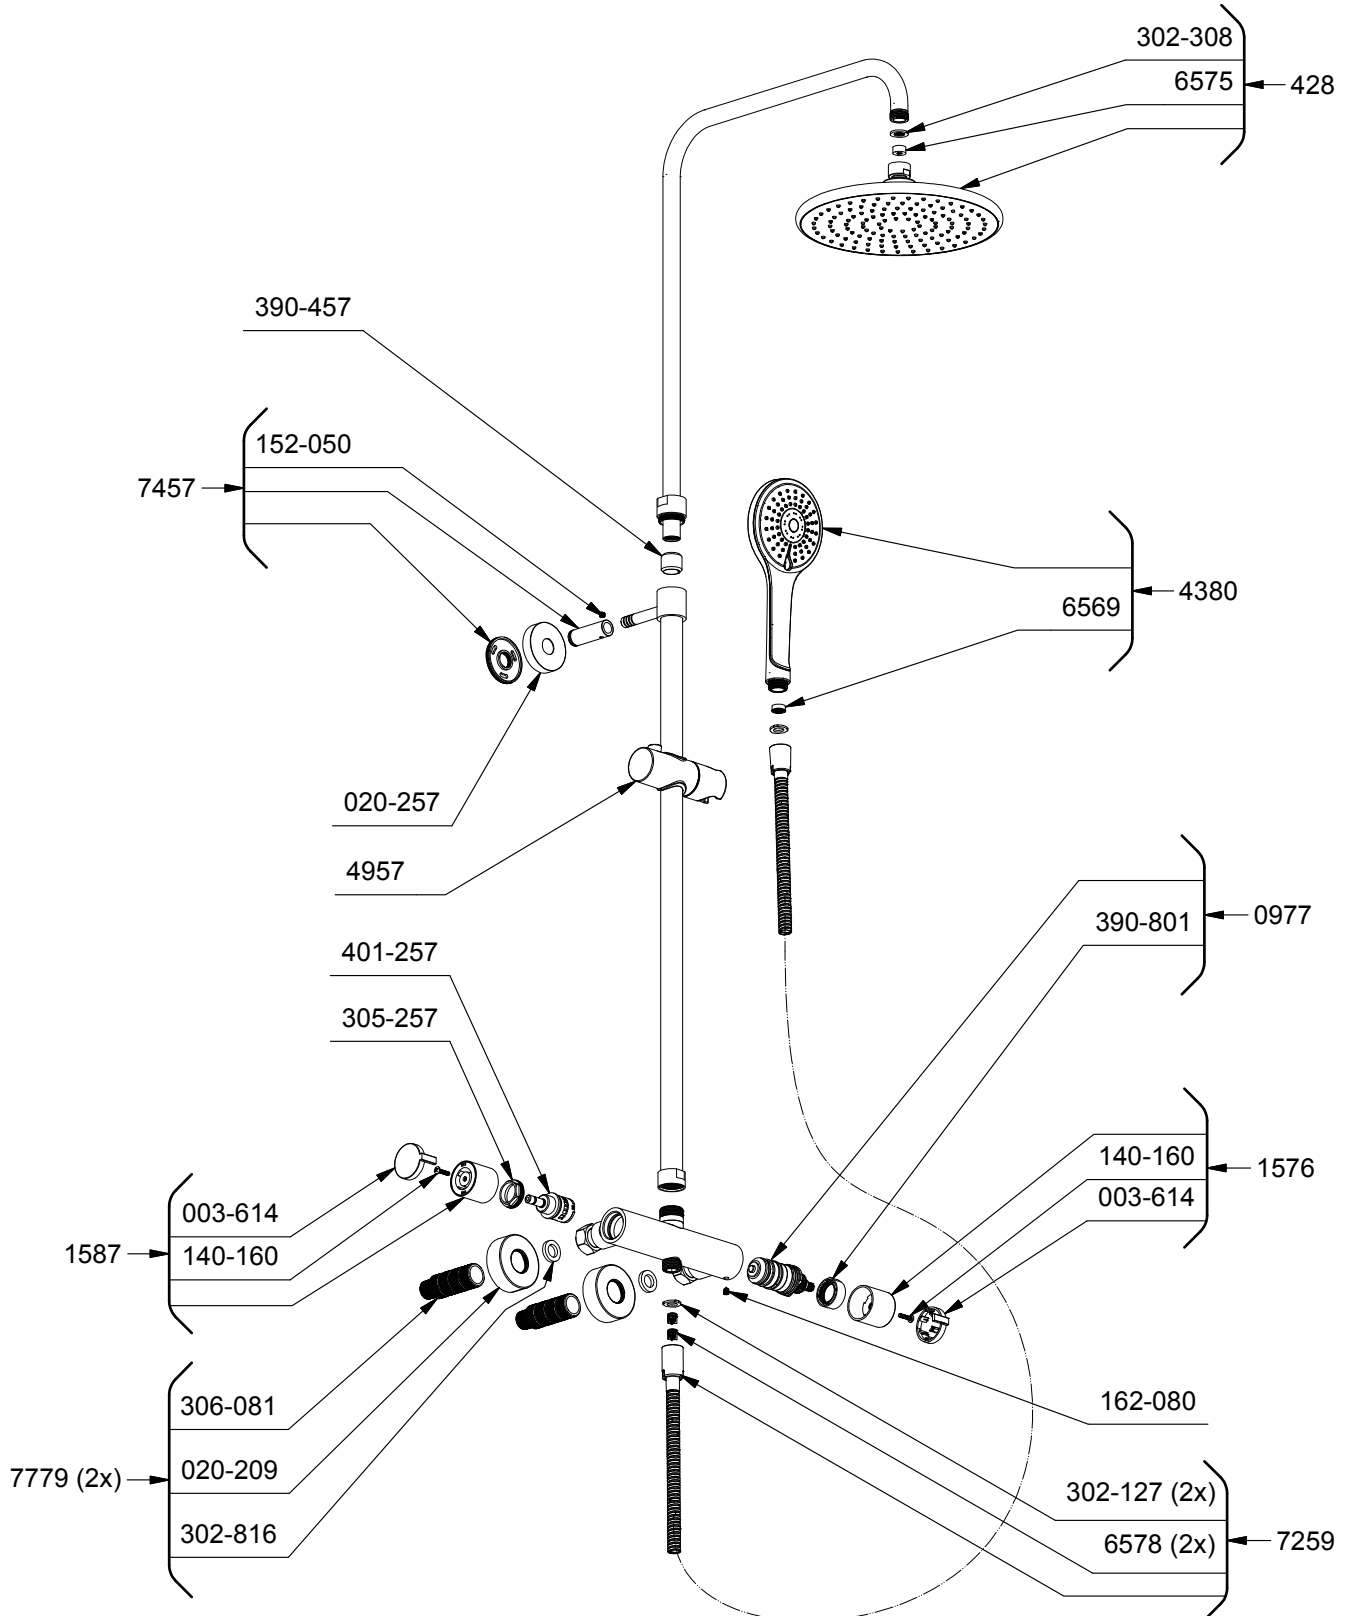

Rail de douche Duo avec Barre Type T (thermostatique)
externe 1/2"

Duo shower rail with Type T (thermostatic) 1/2" external bar

CS

CSTM57

www.riobel.ca

*Les dimensions, les modèles et les finis présentés peuvent différer. / Sizes, models and finishes may differ from those presented.