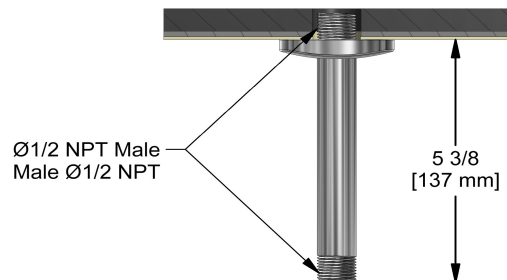

Sizes, models and finishes may differ from thoses presented.

Warranty

This **Riobel Inc.** product you have purchased carries a Limited Lifetime Warranty on the chrome, PVD finish, blacks and all working parts and is guaranteed from the initial purchase date against all manufacturing defects. All other finishes, including plastic components, are guaranteed for one year. All electric and/or electronic parts are covered by a 5-year limited warranty.

Customer Service

Ontario, West Canada : 888-287-5354 Quebec, Maritimes, United States : 866-473-8442