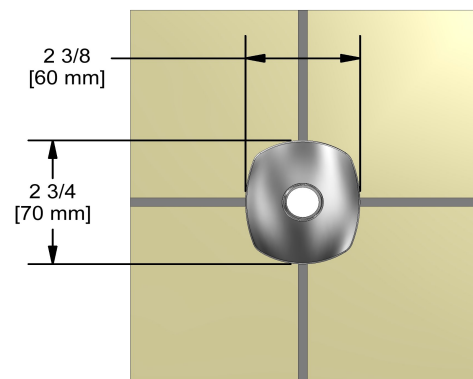

Sizes, models and finishes may differ from thoses presented.

Warranty

This **Riobel Inc.** product you have purchased carries a Limited Lifetime Warranty on the chrome, PVD finish, blacks and all working parts and is guaranteed from the initial purchase date against all manufacturing defects. All other finishes, including plastic components, are guaranteed for one year. All electric and/or electronic parts are covered by a 5-year limited warranty.

Customer Service

Ontario, West Canada : 888-287-5354 Quebec, Maritimes, United States : 866-473-8442