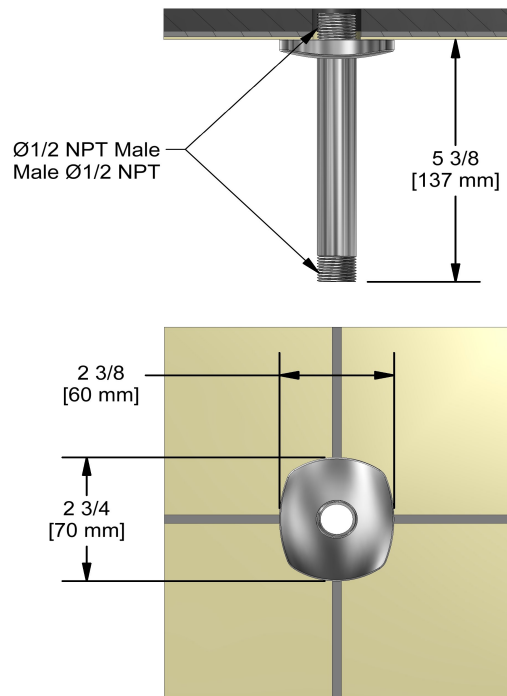

Bras de douche vertical 15 cm (6")

598

Spécifications

Descriptions

- Entrée d'eau 1/2" mâle NPT
- Bras de douche avec rosace Venty avec vis

Couleur disponible

- C : Chrome

Les dimensions, les modèles et les finis présentés peuvent différer.

Service à la clientèle

Ontario, Ouest Canadien : 888-287-5354 Québec, Maritimes, États-Unis : 866-473-8442

15 cm (6") vertical shower arm

598

Specifications

Descriptions

- 1/2" inlet male NPT
- Shower arm with Venty flange with set screw