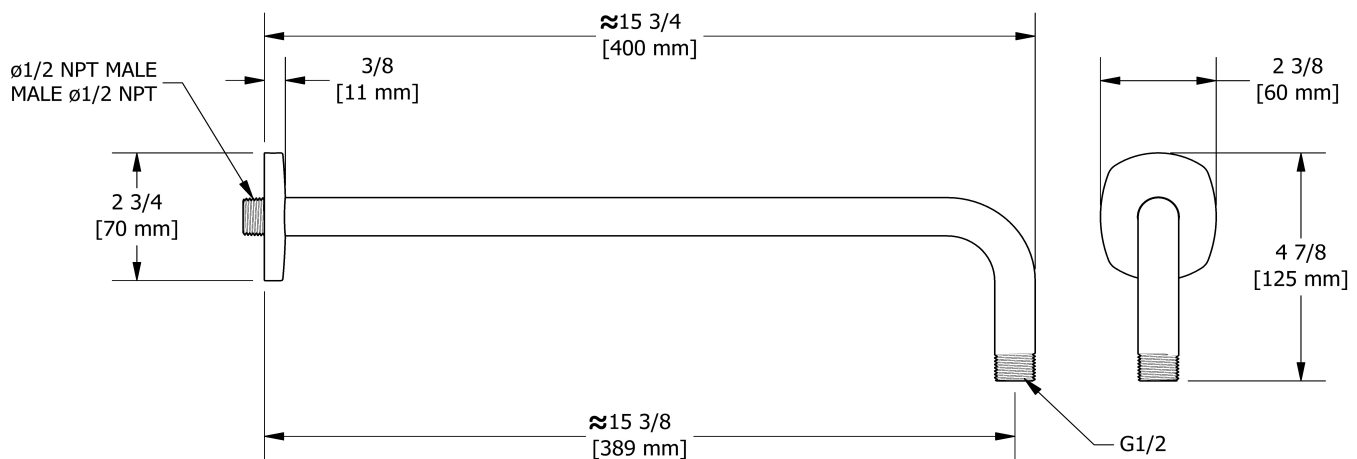

Les dimensions, les modèles et les finis présentés peuvent différer.

Garantie

Le produit **Riobel Inc.** que vous venez d'acquérir est couvert par une garantie À VIE limitée contre tout vice de fabrication sur les pièces et les finis chrome, PVS et noirs et toutes les pièces actives à partir de la date d'achat. Les autres finis, notamment les plastiques, sont garantis un an. Tous les composants électriques et électroniques sont couverts par une garantie limitée de 5 ans.

Service à la clientèle

Ontario, Ouest Canadien : 888-287-5354 Québec, Maritimes, États-Unis : 866-473-8442

2020.11.06