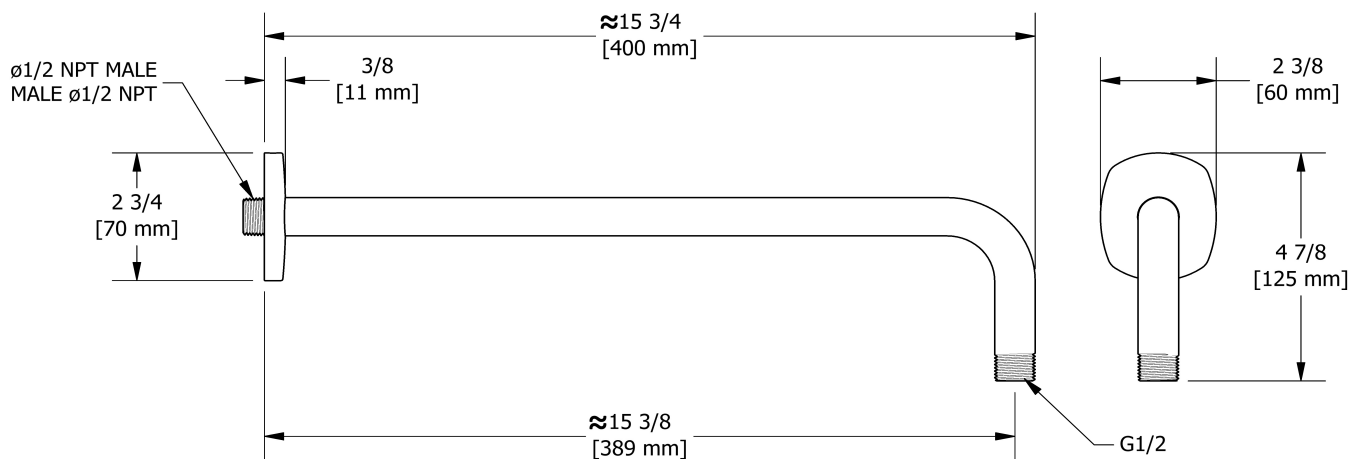

Sizes, models and finishes may differ from those presented.

Warranty

This **Riobel Inc.** product you have purchased carries a Limited Lifetime Warranty on the chrome, PVD finish, blacks and all working parts and is guaranteed from the initial purchase date against all manufacturing defects. All other finishes, including plastic components, are guaranteed for one year. All electric and/or electronic parts are covered by a 5-year limited warranty.

Customer Service

Ontario, West Canada : 888-287-5354 Quebec, Maritimes, United States : 866-473-8442