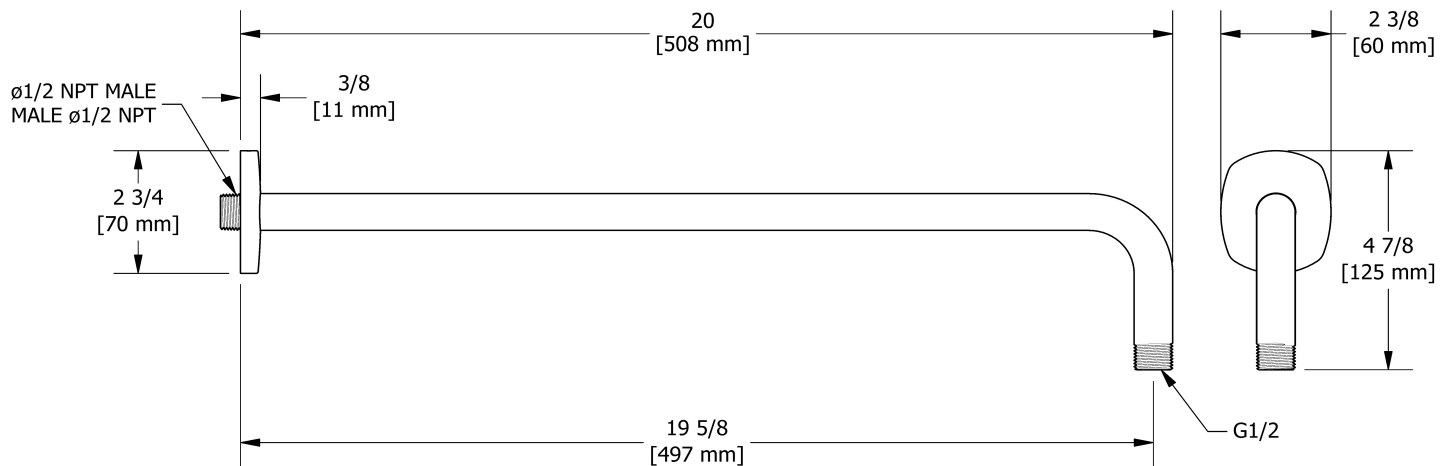

Les dimensions, les modèles et les finis présentés peuvent différer.

Garantie

Le produit **Riobel Inc.** que vous venez d'acquérir est couvert par une garantie À VIE limitée contre tout vice de fabrication sur les pièces et les finis chrome, PVS et noirs et toutes les pièces actives à partir de la date d'achat. Les autres finis, notamment les plastiques, sont garantis un an. Tous les composants électriques et électroniques sont couverts par une garantie limitée de 5 ans.

Service à la clientèle

Ontario, Ouest Canadien : 888-287-5354 Québec, Maritimes, États-Unis : 866-473-8442

2020.11.06