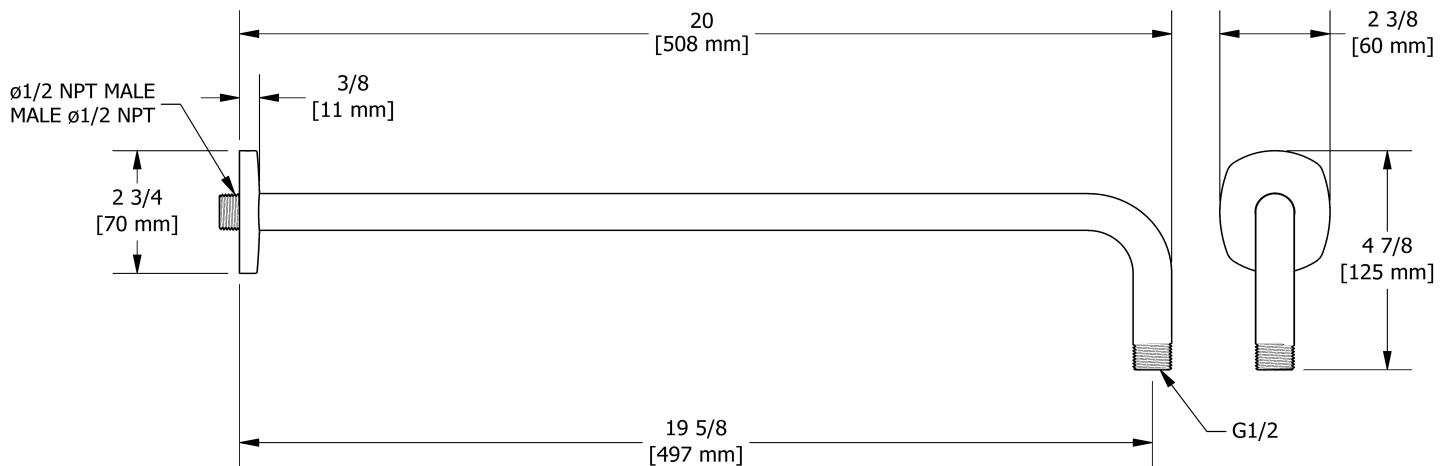

Sizes, models and finishes may differ from those presented.

Warranty

This **Riobel Inc.** product you have purchased carries a Limited Lifetime Warranty on the chrome, PVD finish, blacks and all working parts and is guaranteed from the initial purchase date against all manufacturing defects. All other finishes, including plastic components, are guaranteed for one year. All electric and/or electronic parts are covered by a 5-year limited warranty.

Customer Service

Ontario, West Canada : 888-287-5354 Quebec, Maritimes, United States : 866-473-8442